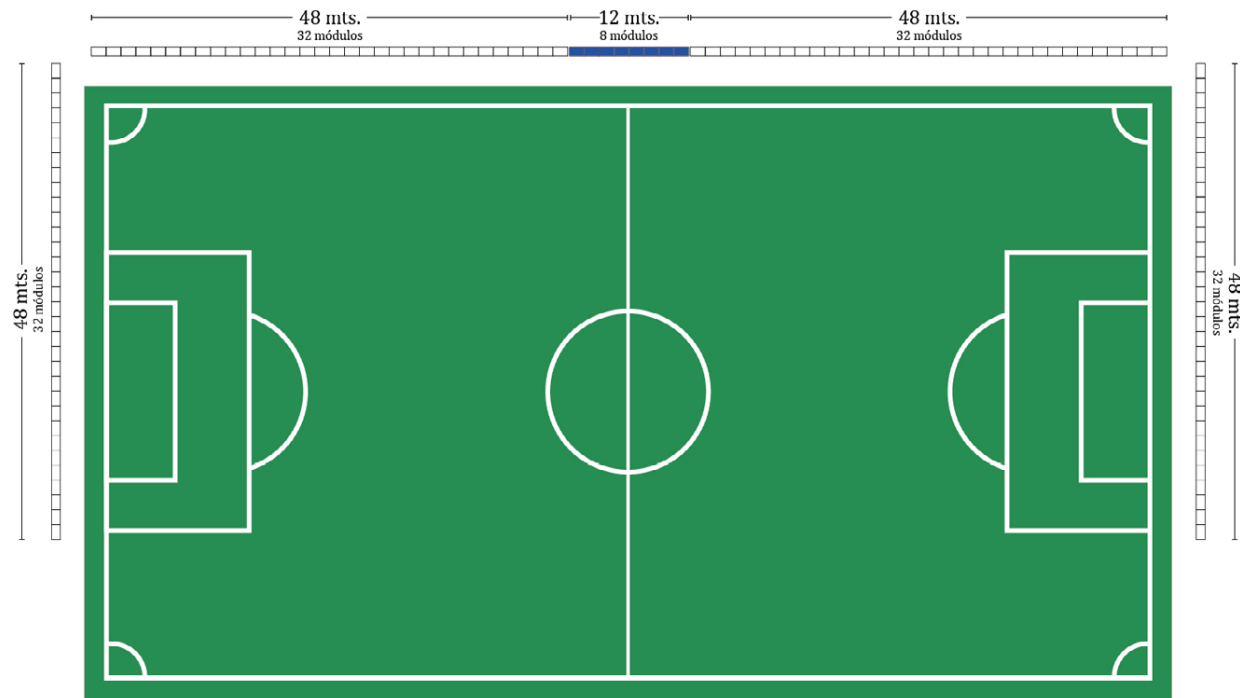

U TV

U TV LED PERIMETRAL

MAIN AGREEMENTS PRINCIPALES ACUERDOS

OPTION 1
ONLY SPONSORSHIP OPTION
FROM 1 TO 5 MINUTES
DURING THE MATCH
PREVIOUS THE MATCH
REST OF THE MATCH

OPCION 1
SÓLO PARA PATROCINADORES
DESDE 1 HASTA 5 MINUTOS
DURANTE EL PARTIDO
PREVA DEL PARTIDO
DESCANSO DEL PARTIDO

OPTION 2
ONLY PARTNERSHIP OPTION
FROM 30" TO 2 MINUTES
PREVIOUS THE MATCH
REST OF THE MATCH

OPCION 2
SÓLO PARA COLABORADORES
DESDE 30" HASTA 2 MINUTOS
PREVA DEL PARTIDO
DESCANSO DEL PARTIDO

OPTION 1
(VIRTUAL LED INCLUDED)
MAIN PARTNER FROM 1M€
GLOBAL PARTNER FROM 500K€
OFFICIAL PARTNER FROM 250K€

ASK FOR ONLY VIRTUAL LED

OPCION 1
(LED VIRTUAL U OVERLAY INCLUIDO)
PATROCINADOR PRINCIPAL DESDE 1M€
PATROCINADOR GLOBAL DESDE 500K€
PATROCINADOR OFICIAL DESDE 250K€

CONSULTAR OPCIÓN SÓLO LED VIRTUAL

OPTION 2
ALL SEASON 30" 7.000€ + TAXES
MID SEASON 30" 3.500€ + TAXES
1 MONTH 30" 1.000€ + TAXES
1 MATCH 30" 700€ + TAXES

OPCION 2
TODA TEMPORADA 30" 7.000€ + IVA
MEDIA TEMPORADA 30" 3.500€ + IVA
1 MES CAMPAÑA 30" 1.000€ + IVA
1 PARTIDO 30" 700€ + IVA

→ PRODUCTION NOT INCLUDED

ASK FOR TECHNICAL REQUIREMENTS, TIMINGS AND DEADLINES
TAKE CARE ON YOUR BEST VISIBILITY OPTION

CONSULTA CARACTERÍSTICAS TÉCNICAS Y FECHAS DE CONTRATACIÓN Y ENTREGA DE MATERIALES
TEN EN CUENTA TU MEJOR OPCIÓN DE VISIBILIDAD