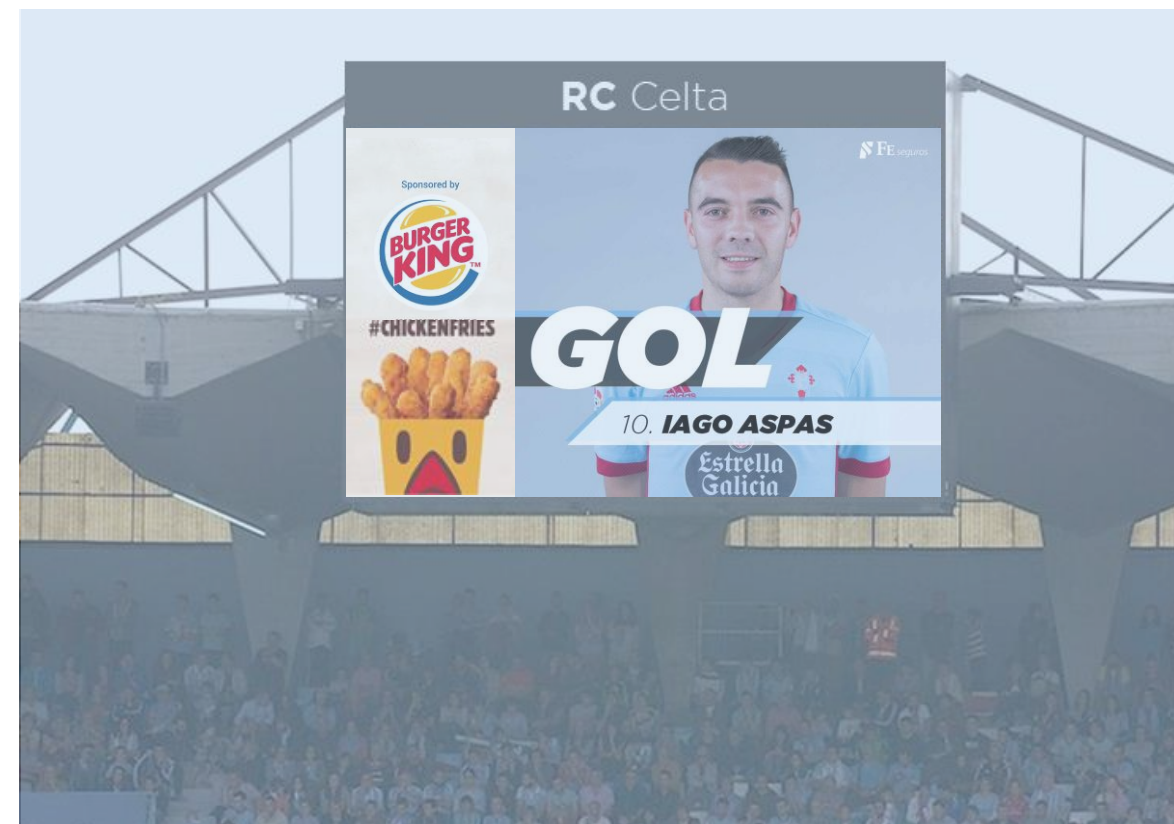

VIDEO SCORE VIDEO MARCADOR

MAIN AGREEMENTS PRINCIPALES ACUERDOS

OPTION 1

ONLY SPONSORSHIP OPTION

TOP SPECIAL MOMENTS

- © PRESENT THE MATCH & TEAM
- © 11 PLAYER BY PLAYER
- © FULL MATCH: TIME / SCORE
- © GOLES

OPCION 1

SÓLO PARA PATROCINADORES MOMENTOS MÁS ESPECIALES

- © PRESENTACIÓN DEL PARTIDO Y EQUIPOS
- © 11 INICIALES
- © PARTIDO COMPLETO: RELOJ / MARCADOR
- © GOLES

OPTION 2

SPONSOR OTHER SPECIAL MOMENTS

- © ATTENDANCE
- © PLAY/ERS STADISTICS
- © CHANGE
- © ADDITIONAL TIME
- © OTHERS (AD HOC)

OPCION 2

PATROCINIO OTROS MOMENTOS ESPECIALES

- © AFORO
- © ESTADÍSTICAS DE JUEGO O JUGADOR/ES
- © CAMBIOS
- © OTROS (A MEDIDA DE MARCA)

OPTION 1

MAIN PARTNER	FROM	1M€
GLOBAL PARTNER	FROM	500K€
OFFICIAL PARTNER	FROM	250K€

ASK FOR DIGITAL COMMUNICATIONS

OPCION 1

PATROCINADOR PRINCIPAL	DESDE	1M€
PATROCINADOR GLOBAL	DESDE	500K€
PATROCINADOR OFICIAL	DESDE	250K€

CONSULTAR OPCIÓN ACTIVOS DIGITALES

OPTION 2

ALL SEASON	15.000€ + TAXES
MID SEASON	8.500€ + TAXES
1 MATCH	1.500€ + TAXES

OPCION 2

TODA TEMPORADA	15.000€ + IVA
MEDIA TEMPORADA	8.500€ + IVA
1 PARTIDO	1.500€ + IVA

→ PRODUCTION NOT INCLUDED

**ASK FOR TECHNICAL REQUIREMENTS, TIMINGS AND DEADLINES
TAKE CARE ON YOUR BEST VISIBILITY OPTION**

**CONSULTA CARACTERÍSTICAS TÉCNICAS Y FECHAS DE CONTRATACIÓN Y ENTREGA DE MATERIALES
TEN EN CUENTA TU MEJOR OPCION DE VISIBILIDAD**