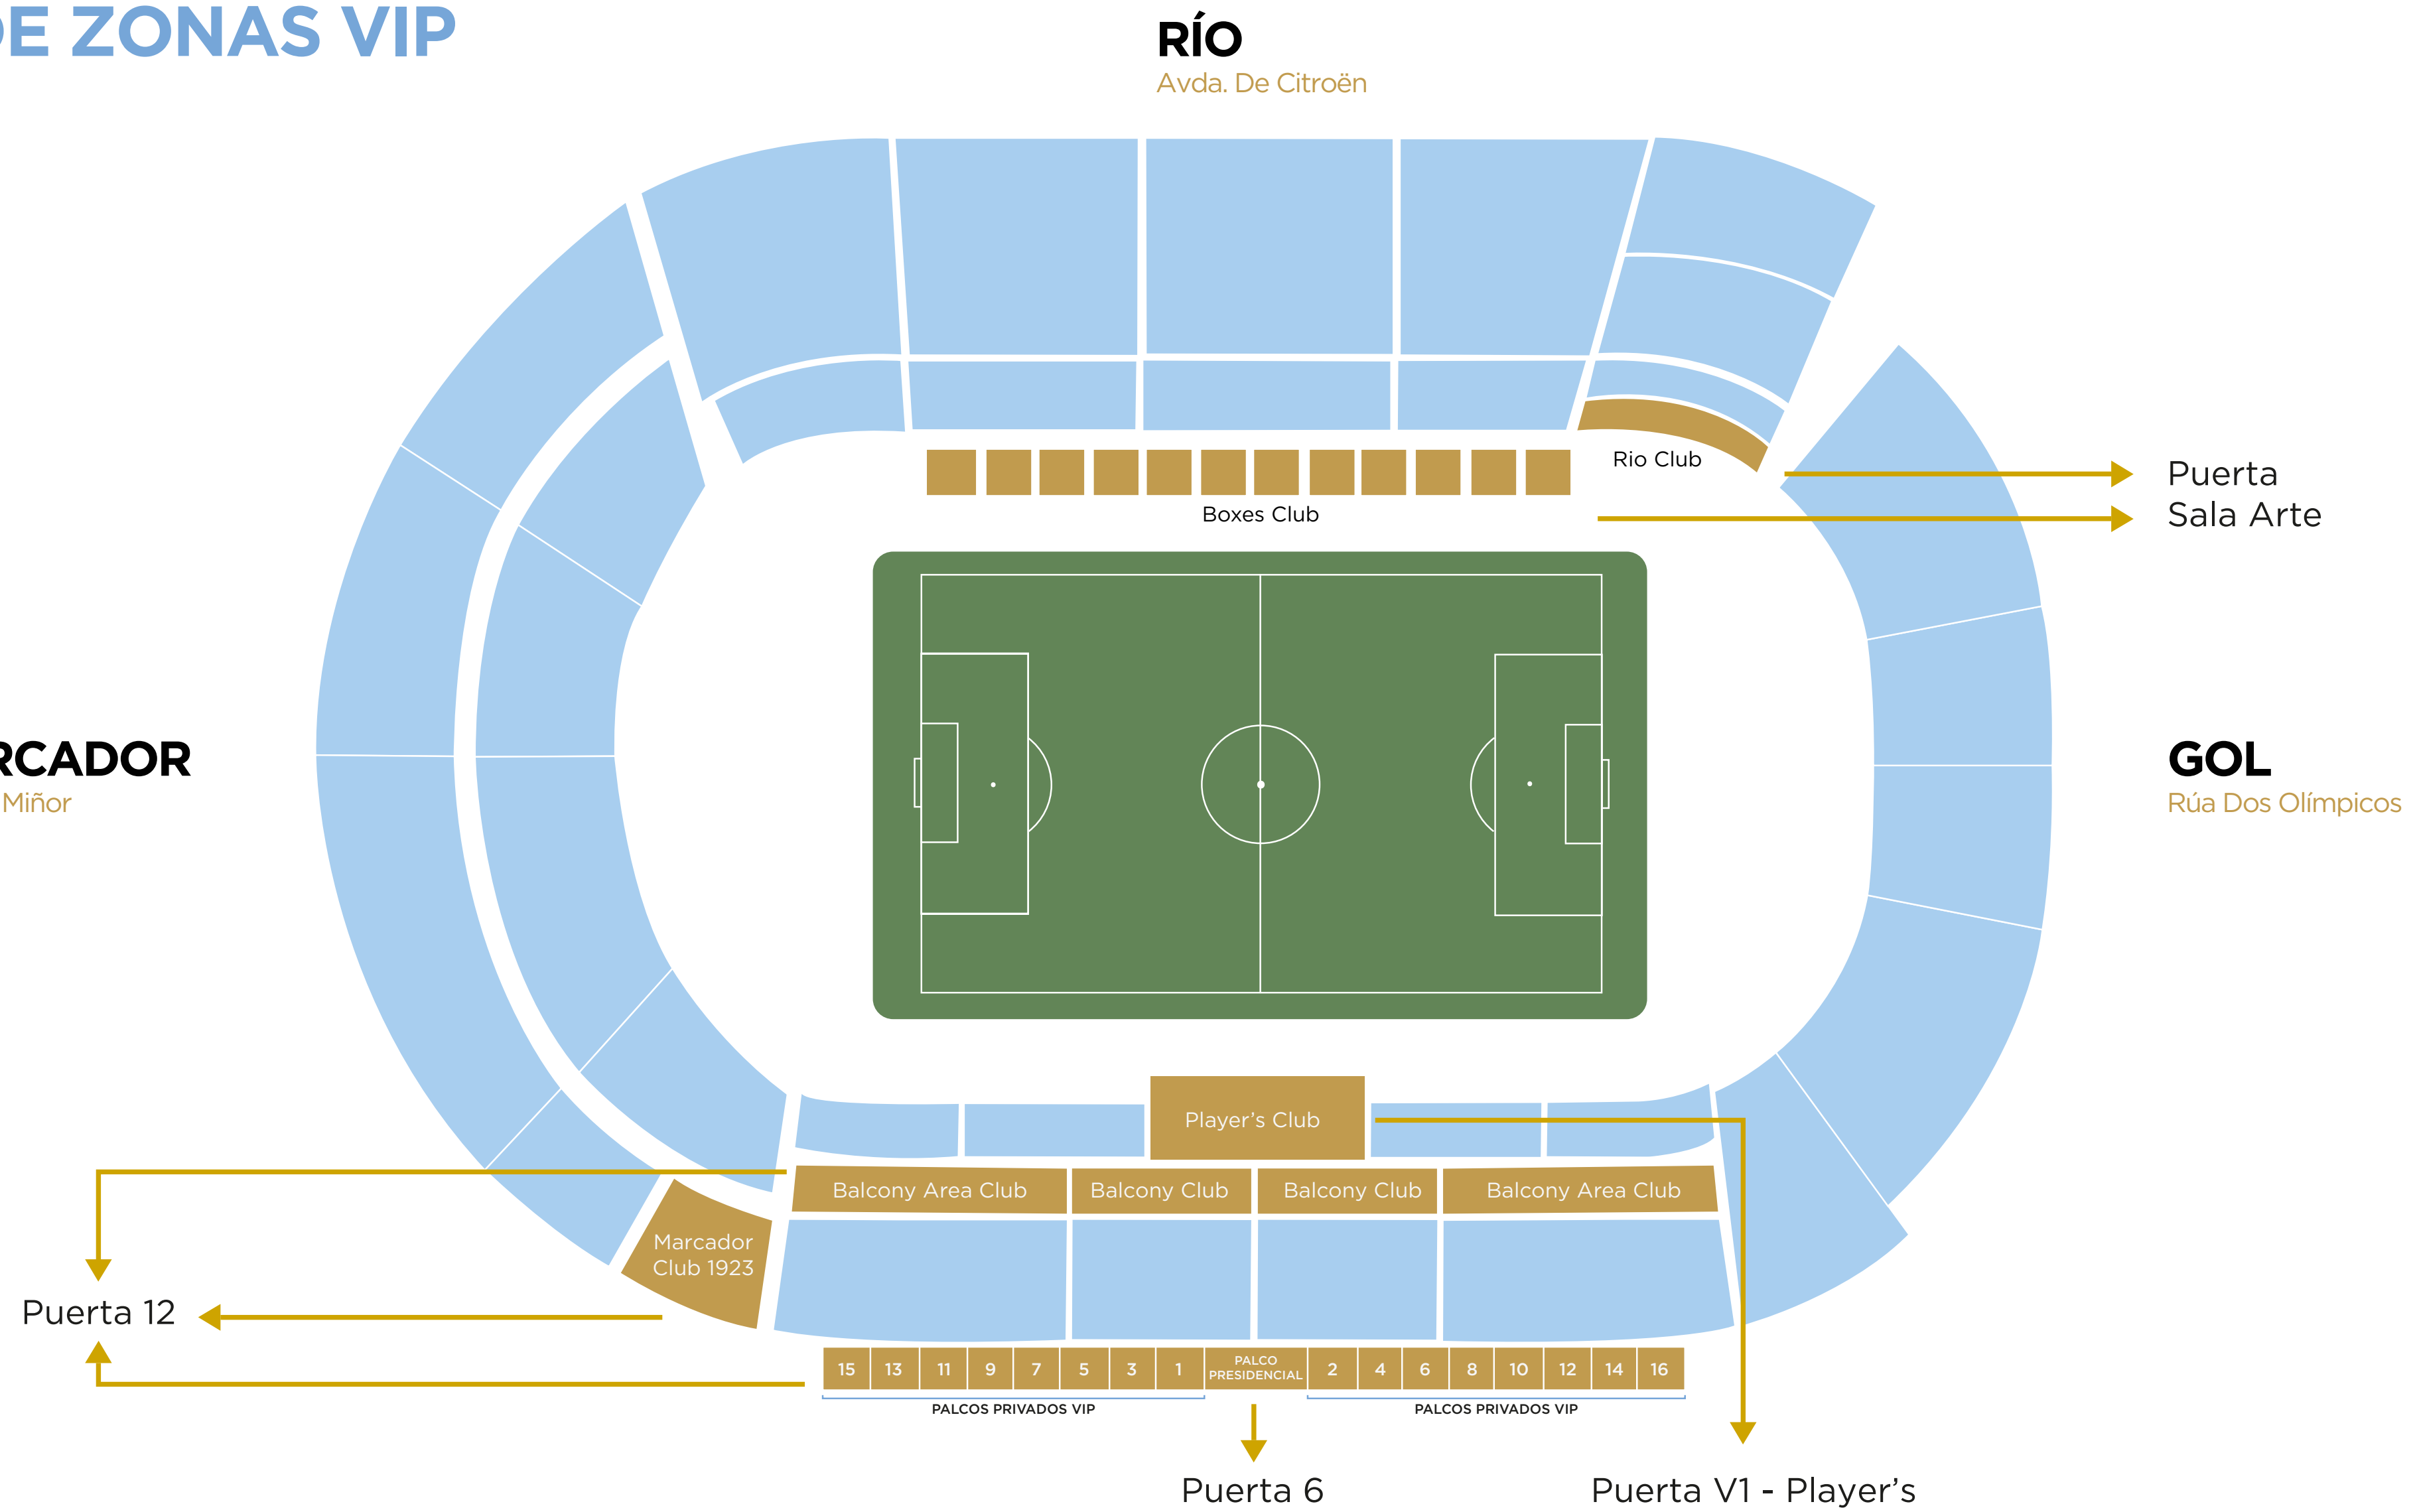

Boxes Club

Palcos VIP

Palco Presidencial

\ RC Celta

MAPA DE ZONAS VIP

✓ Accesos exclusivos.

\ NUEVAS ZONAS T.24/25

Asiento Marcador Club 1923.

Nueva sala Club 1923.

Nueva sala Balcony Club.
Uso exclusivo Balcony Club Central

Nueva sala VIP para Río Club
y Boxes Club para la 2ª vuelta.

\ RÍO CLUB

Ubicada en la emblemática grada de Río Baixo. Este área ofrece una experiencia única con servicio de catering en la Sala Arte Estrella Galicia, complementada por una terraza con impresionantes vistas al terreno de juego.

Asientos en la zona inferior de Río Baixo

Zona de catering exclusivo dentro del museo, en la Sala Arte Estrella Galicia

Terraza exterior con vistas privilegiadas del campo

\ PRECIO 1.000€

+IVA

\ MARCADOR CLUB 1923