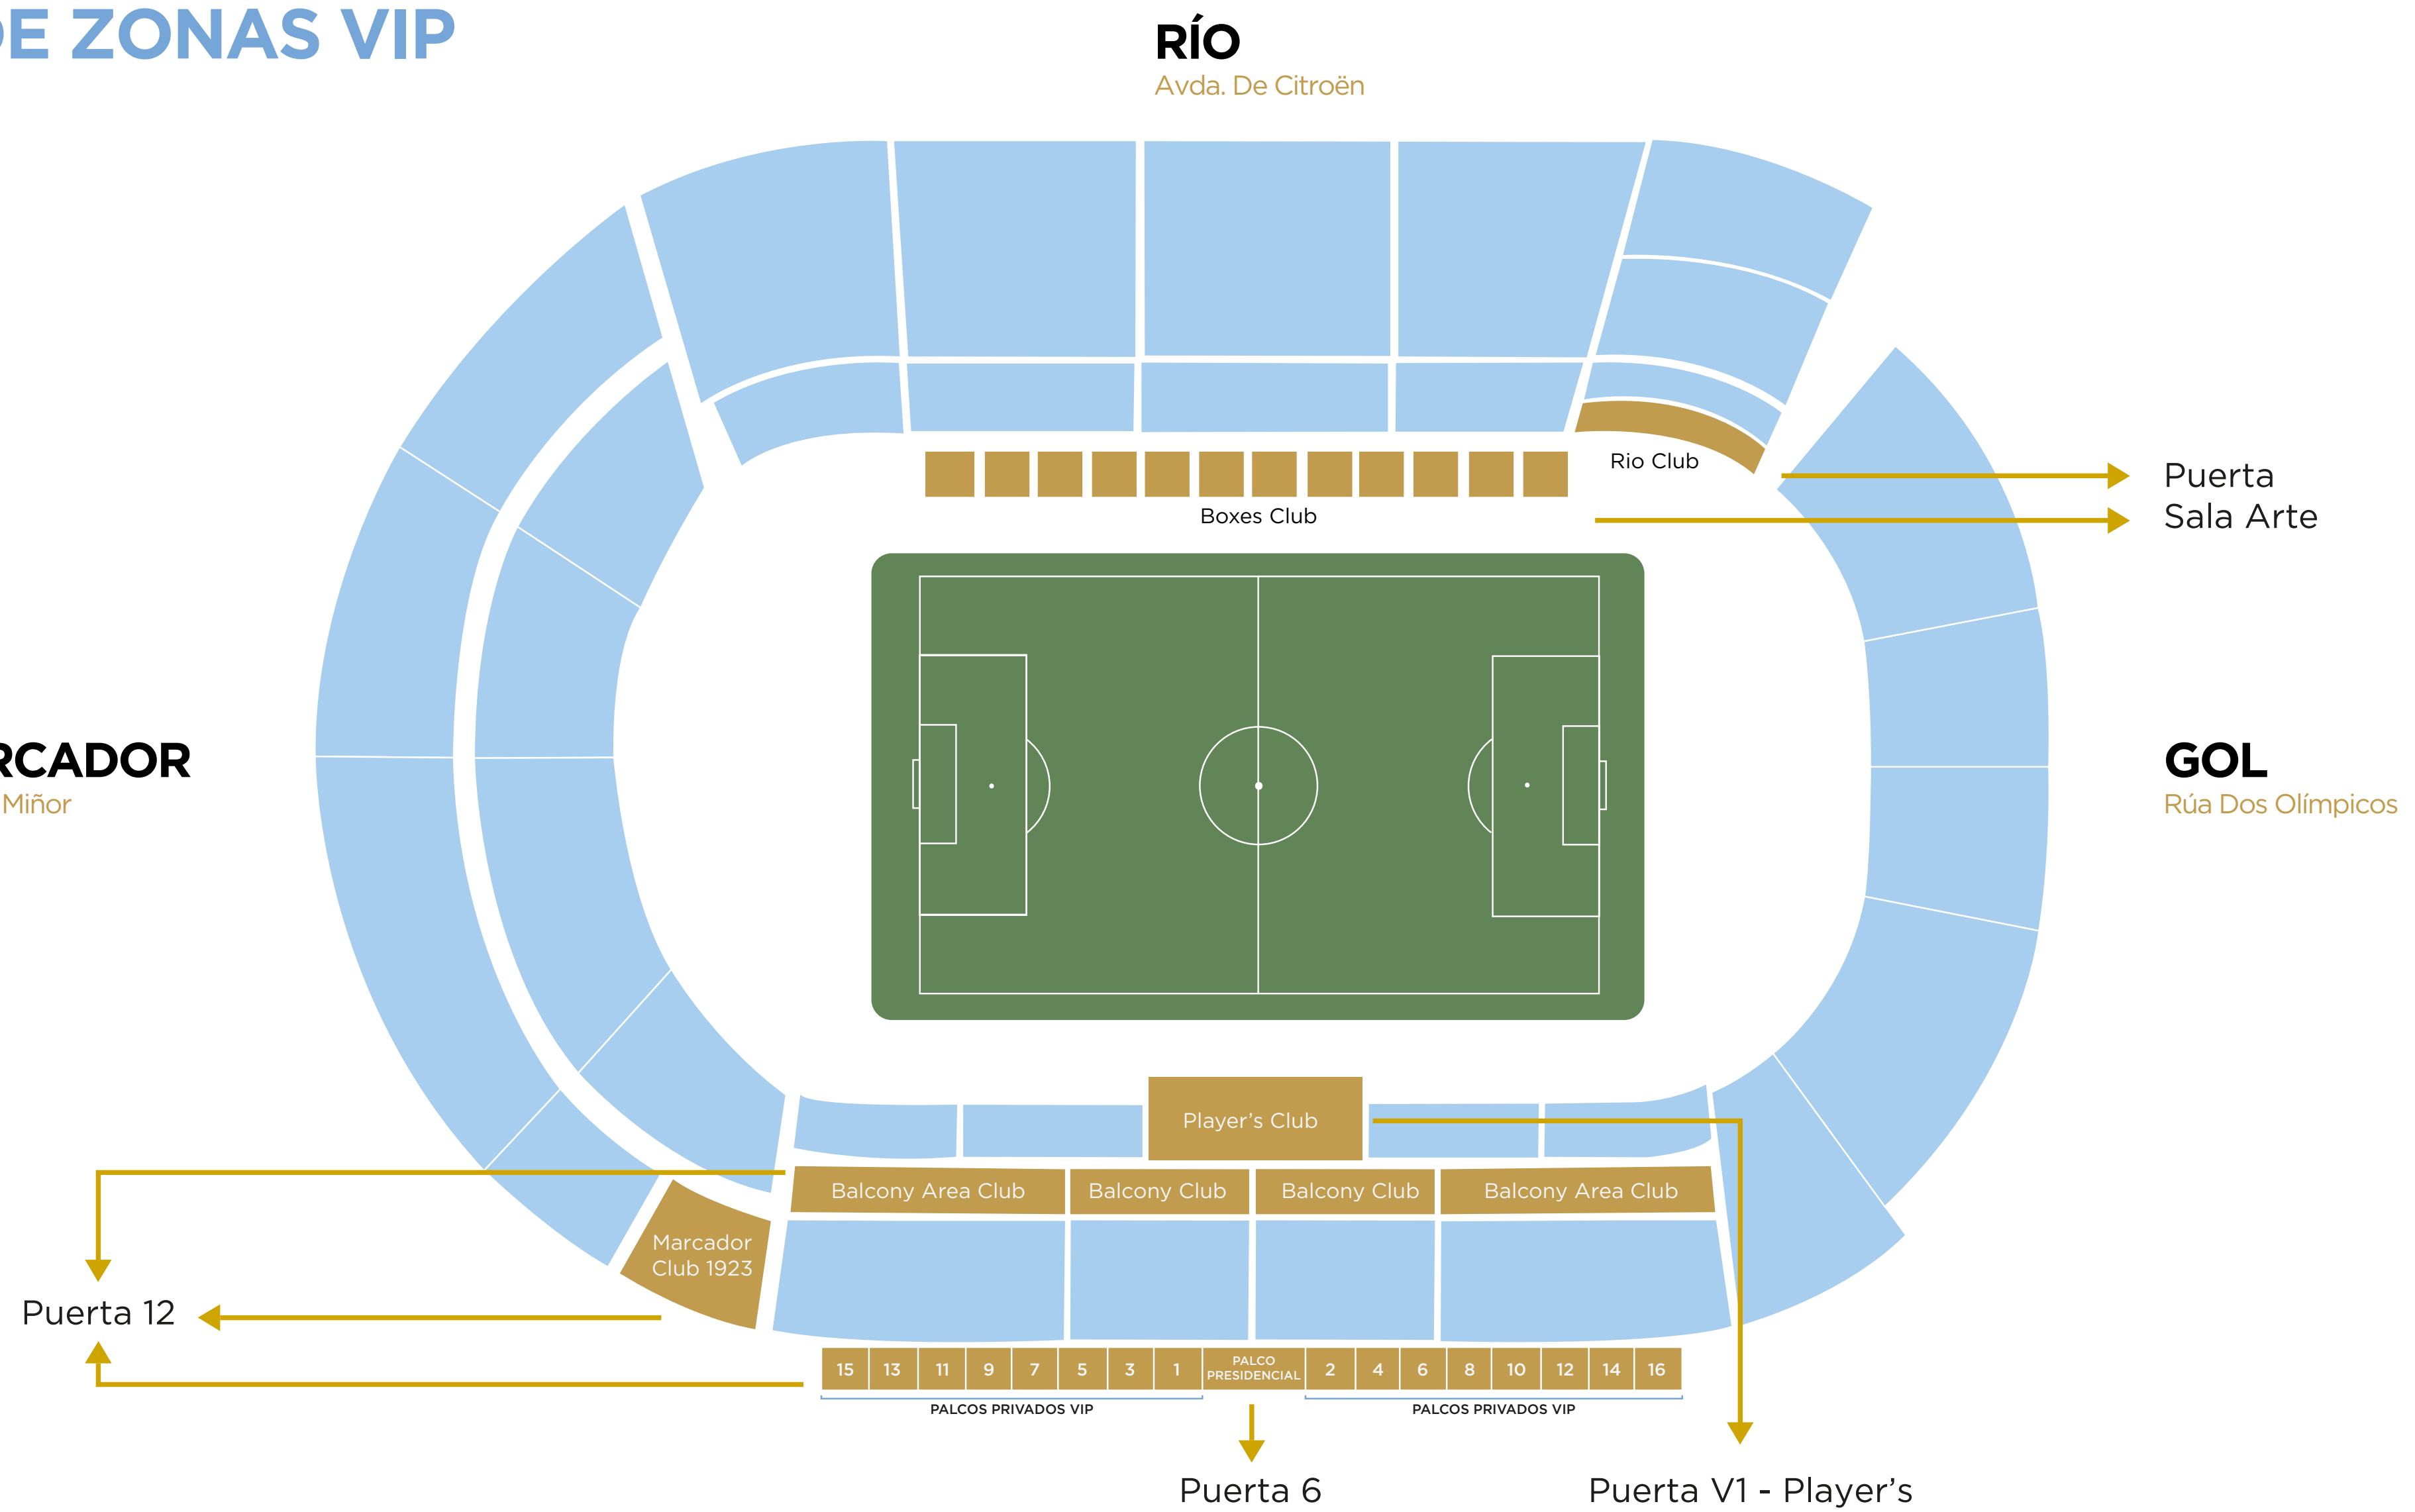

## \ ZONAS VIP DISPONIBLES

Río Club

---

Marcador Club 1923

---

Player's Club

---

Balcony Club

# MAPA DE ZONAS VIP

✓ Accesos exclusivos