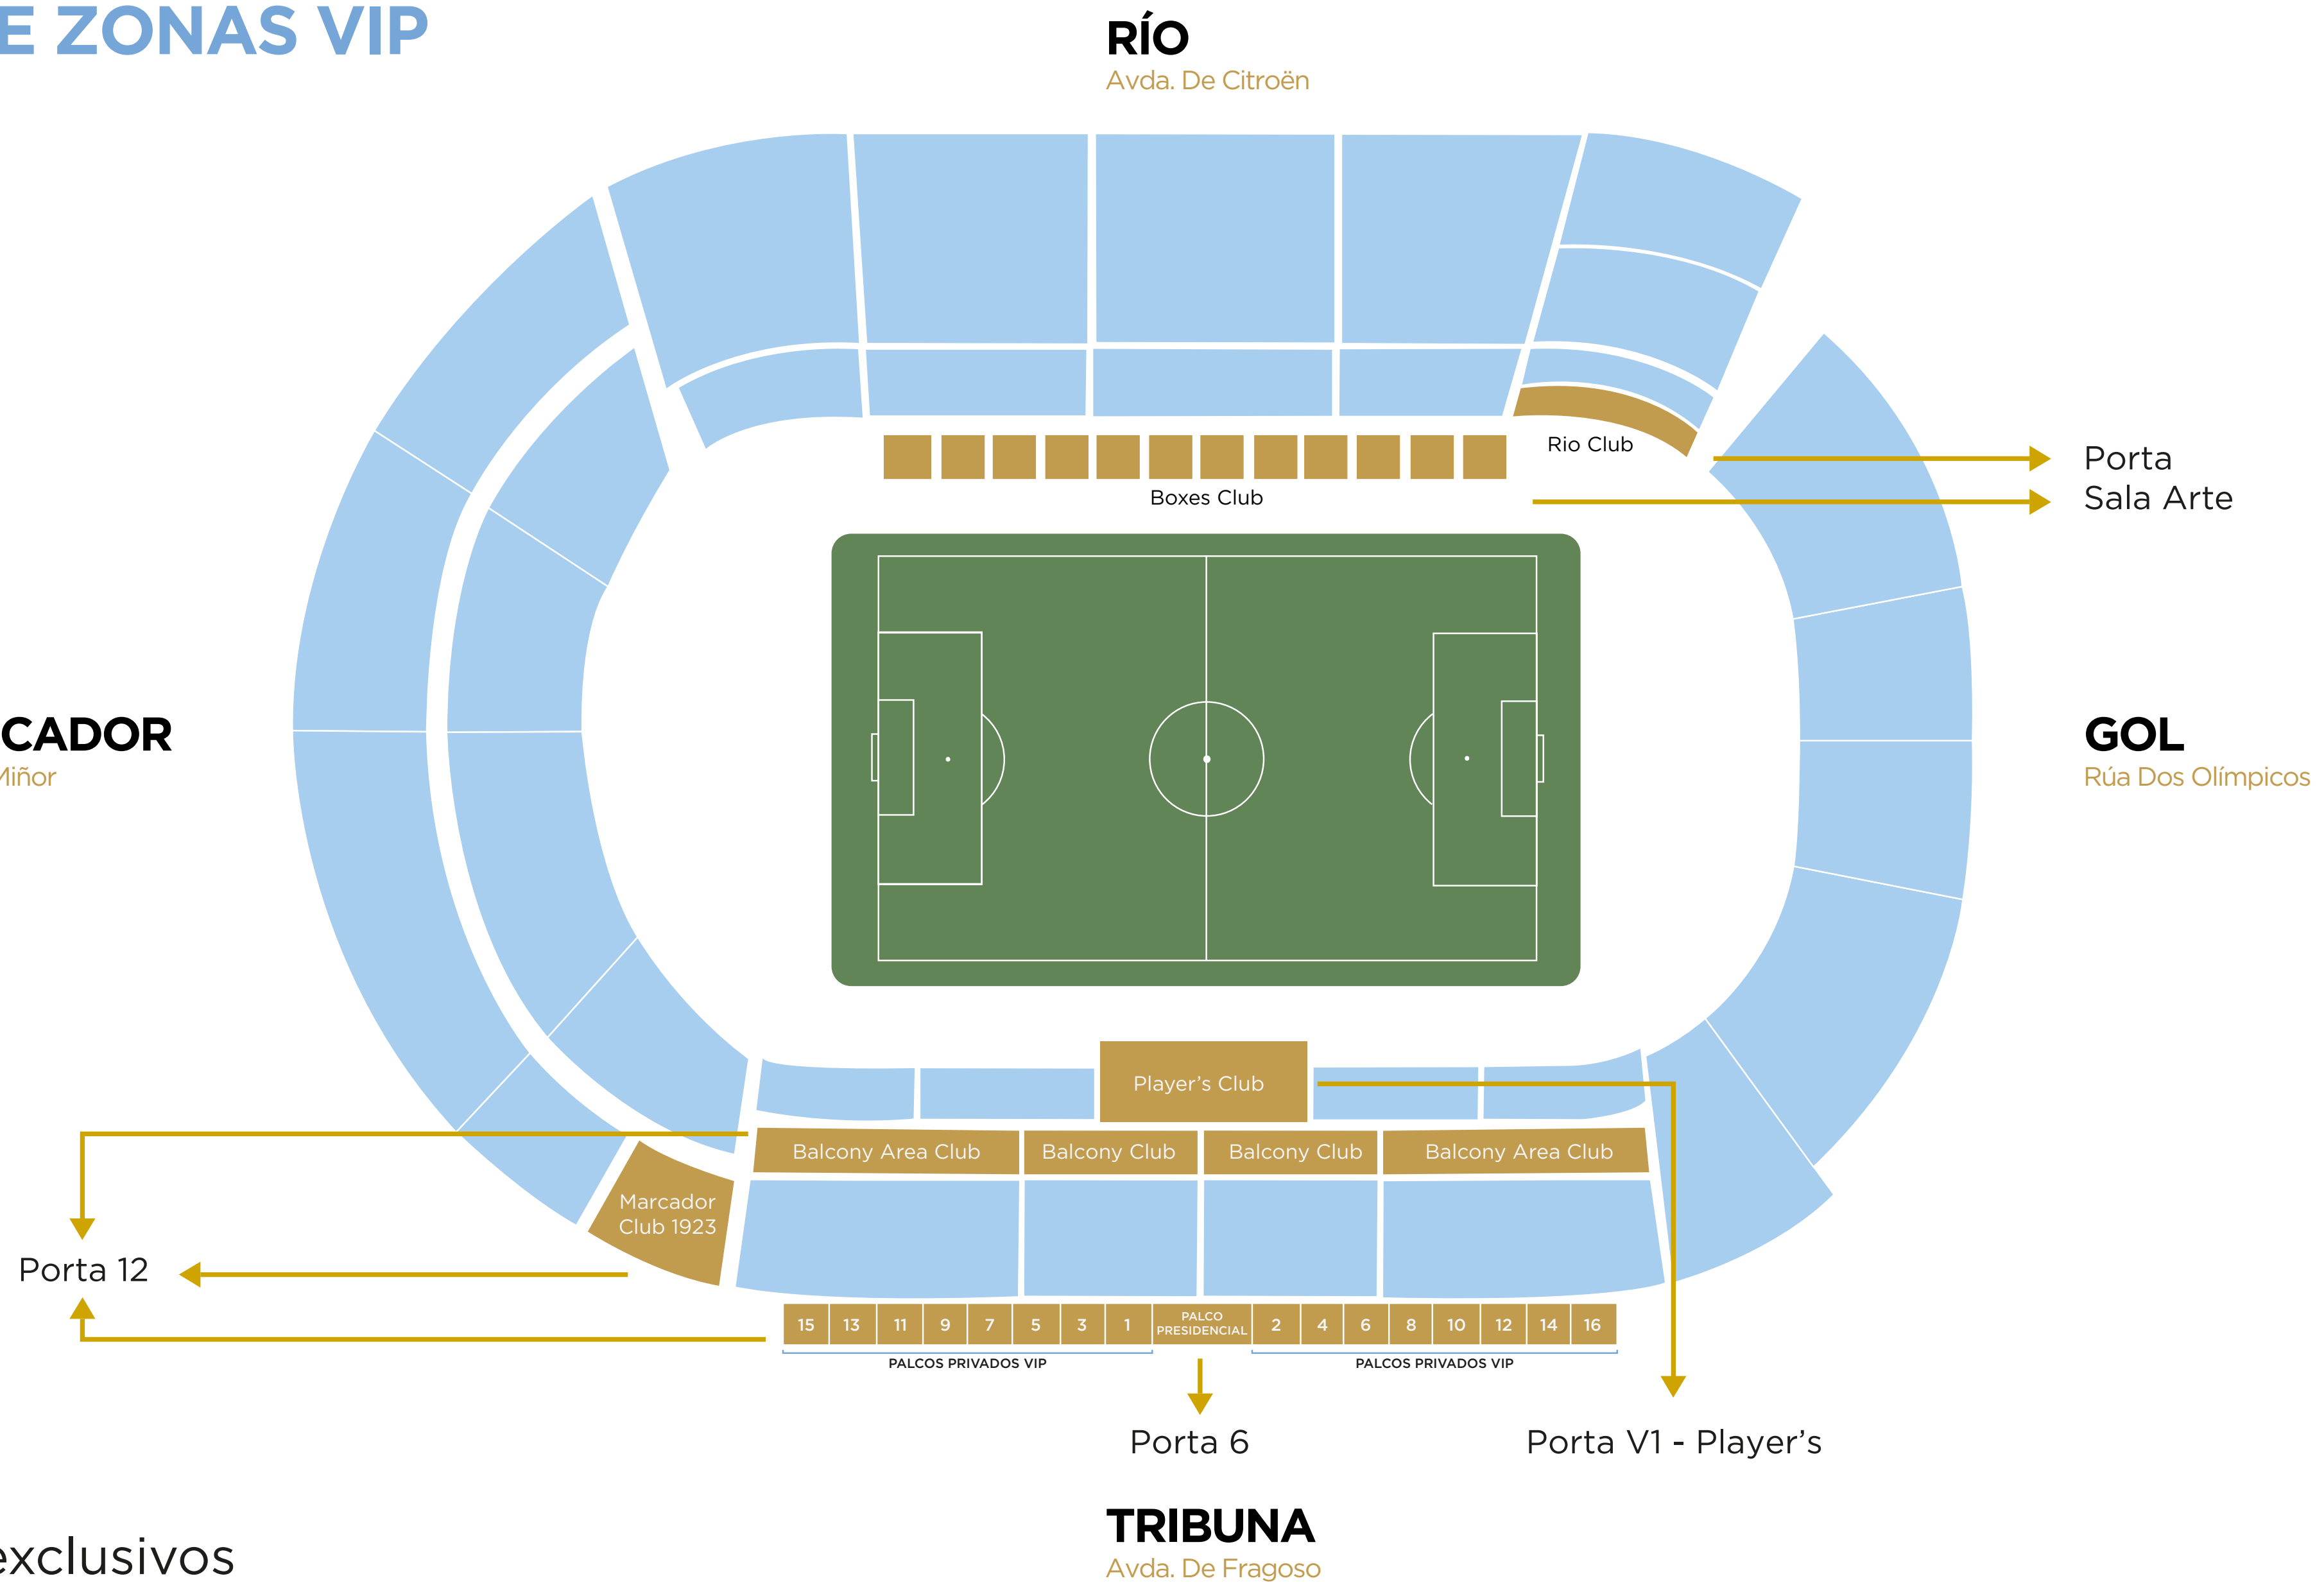

Boxes Club

Palcos VIP

Palco Presidencial

\ RC Celta

MAPA DE ZONAS VIP

✓ Accesos exclusivos

\ NOVAS ZONAS T.24/25

→ Asento Marcador Club 1923

→ Nova sala Club 1923

→ Nova sala Balcony Club
Uso exclusivo Balcony Club Central

← Nova sala VIP para Río Club
e Boxes Club para a 2ª volta

\ RÍO CLUB

Situado na emblemática bancada de Río Baixo. Esta zona ofrece unha experiencia única con servizo de catering na Sala Arte Estrella Galicia, complementada por unha terraza con impresionantes vistas ao terreo de xogo.

Asentos na zona inferior de Río Baixo

Zona de catering exclusivo dentro do museo, na Sala Arte Estrella Galicia

Terraza exterior con vistas privilexiadas do campo

\ PREZO 1.000€

+IVE

\ MARCADOR CLUB 1923

Novo espazo creado para a tempada 24/25, será principalmente o lugar de networking de participantes do noso Club de Empresas. Grazas a isto, terán a oportunidade de establecer conexións estratéxicas, compartir e explorar oportunidades de negocio nun ambiente dinámico e especial.