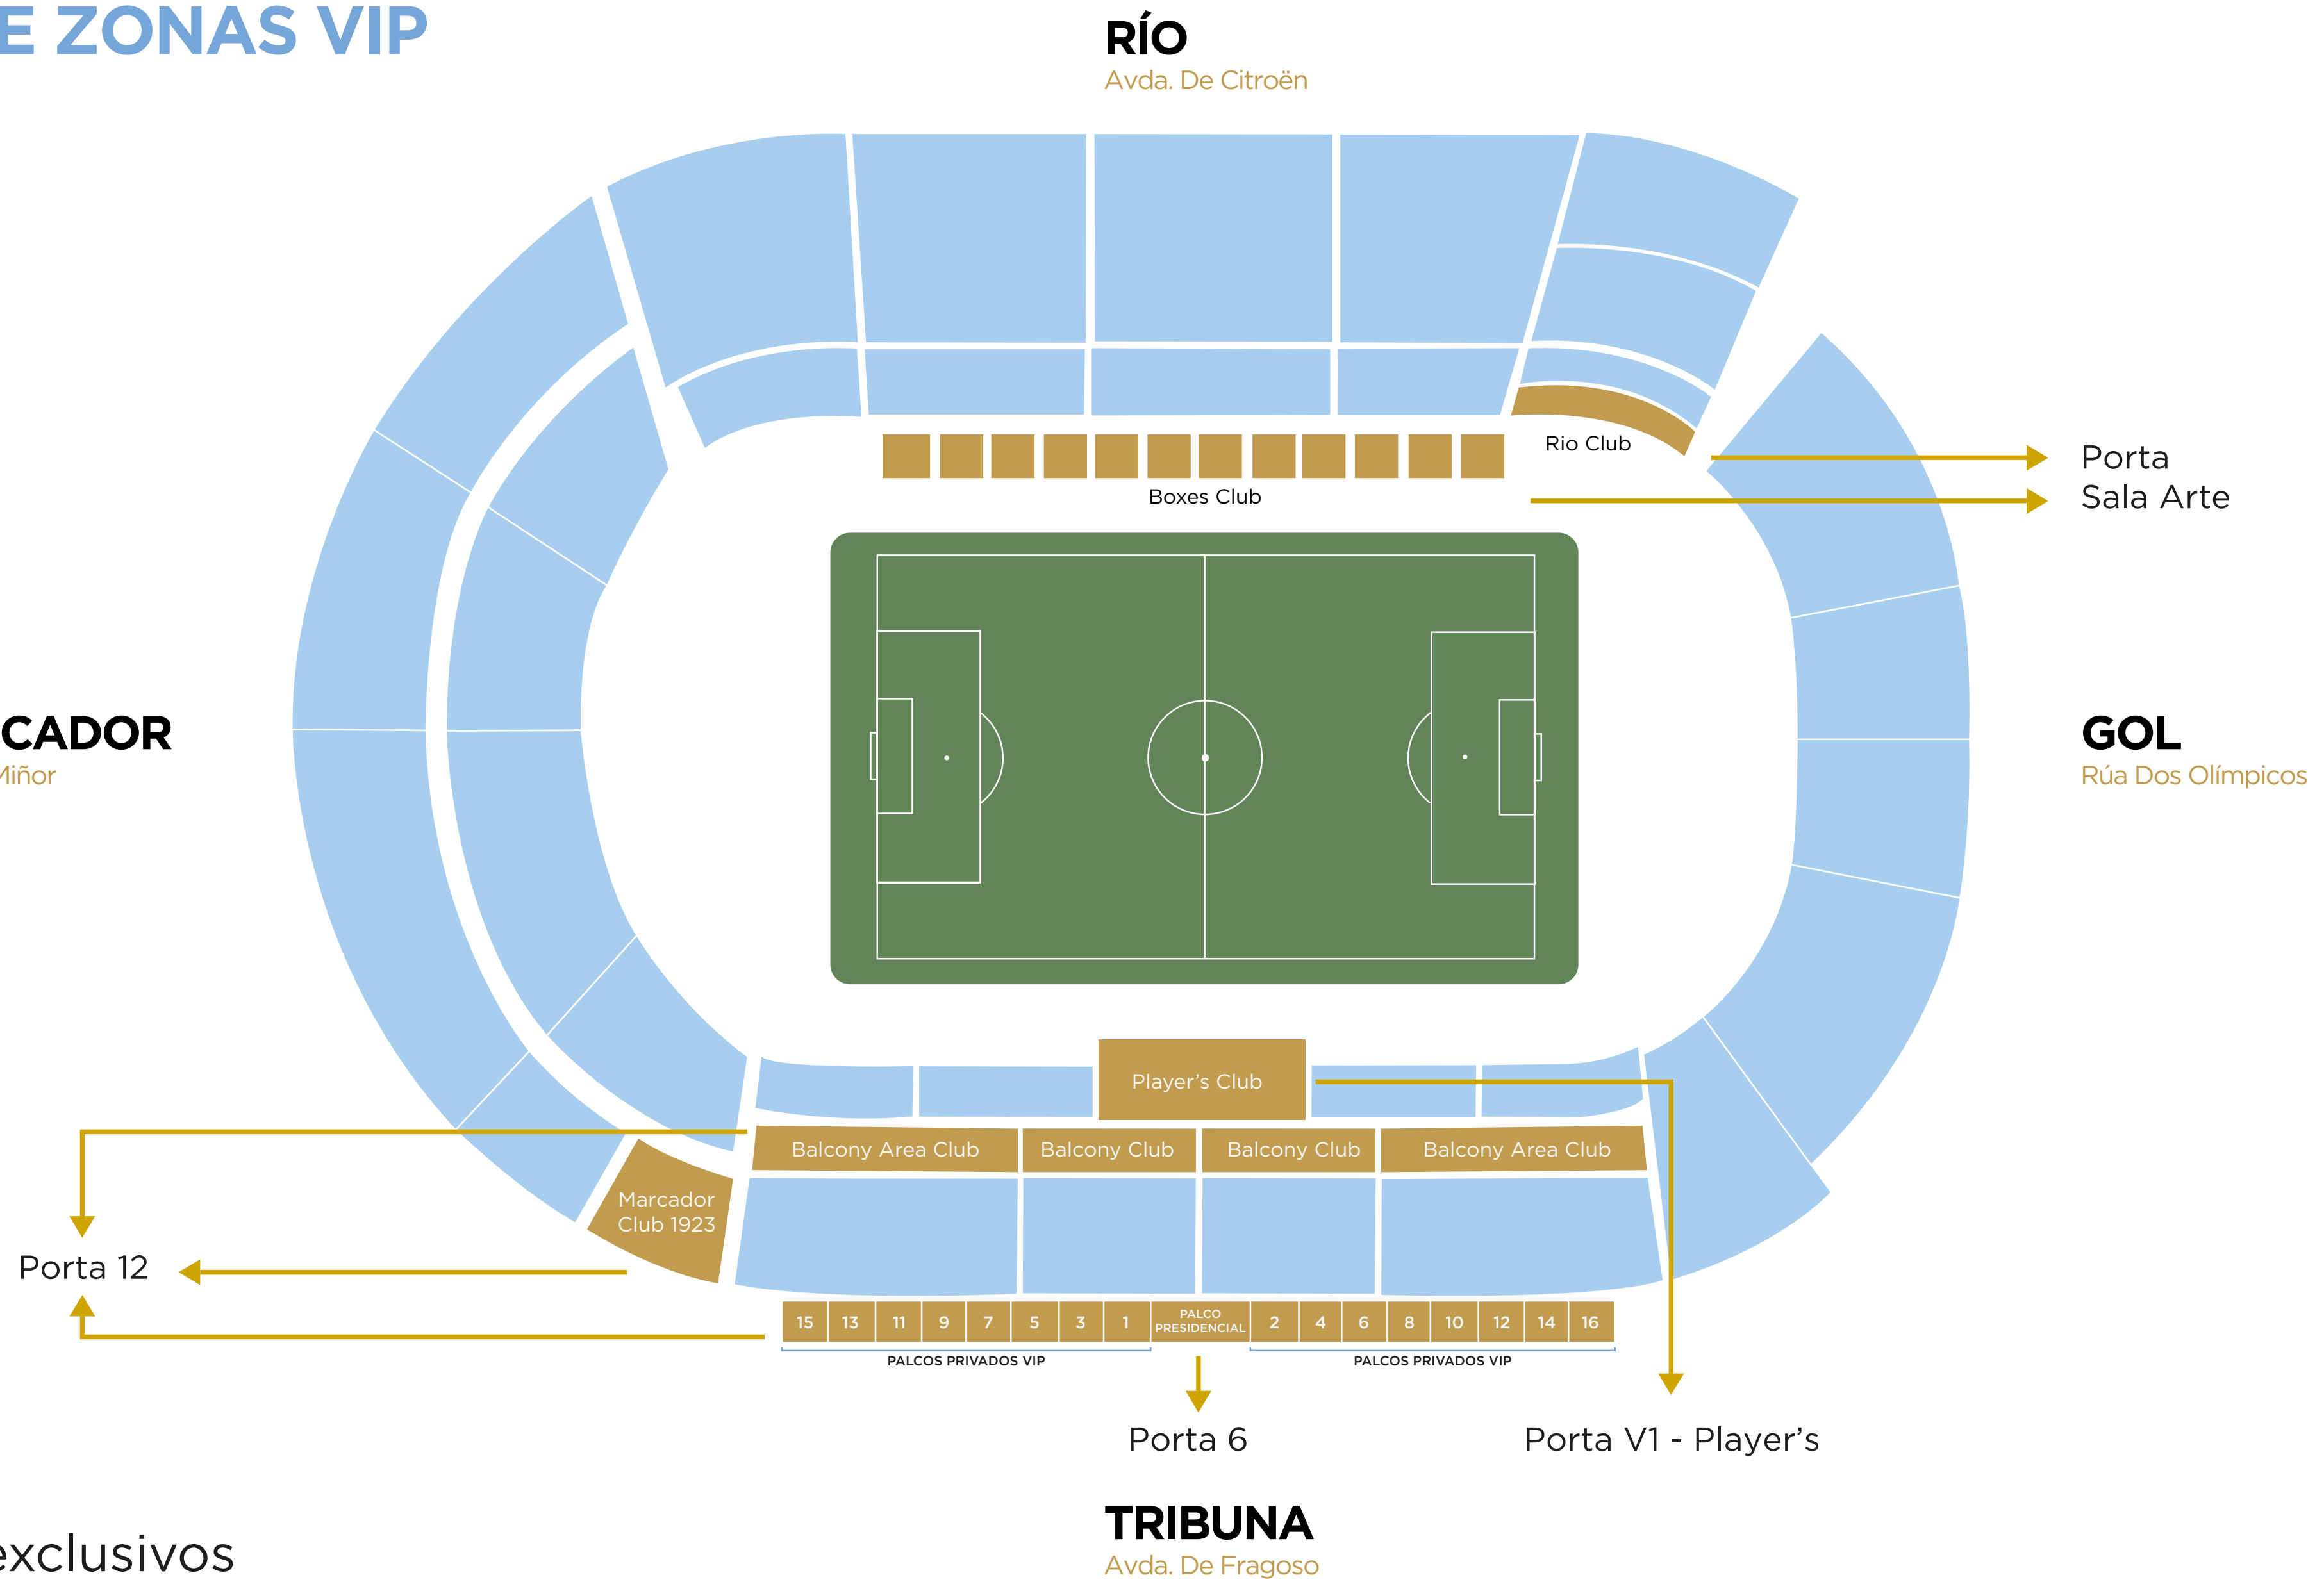

## \ ZONAS VIP DISPONIBLES

Río Club

---

Marcador Club 1923

---

Player's Club

---

Balcony Club

# MAPA DE ZONAS VIP

✓ Accesos exclusivos