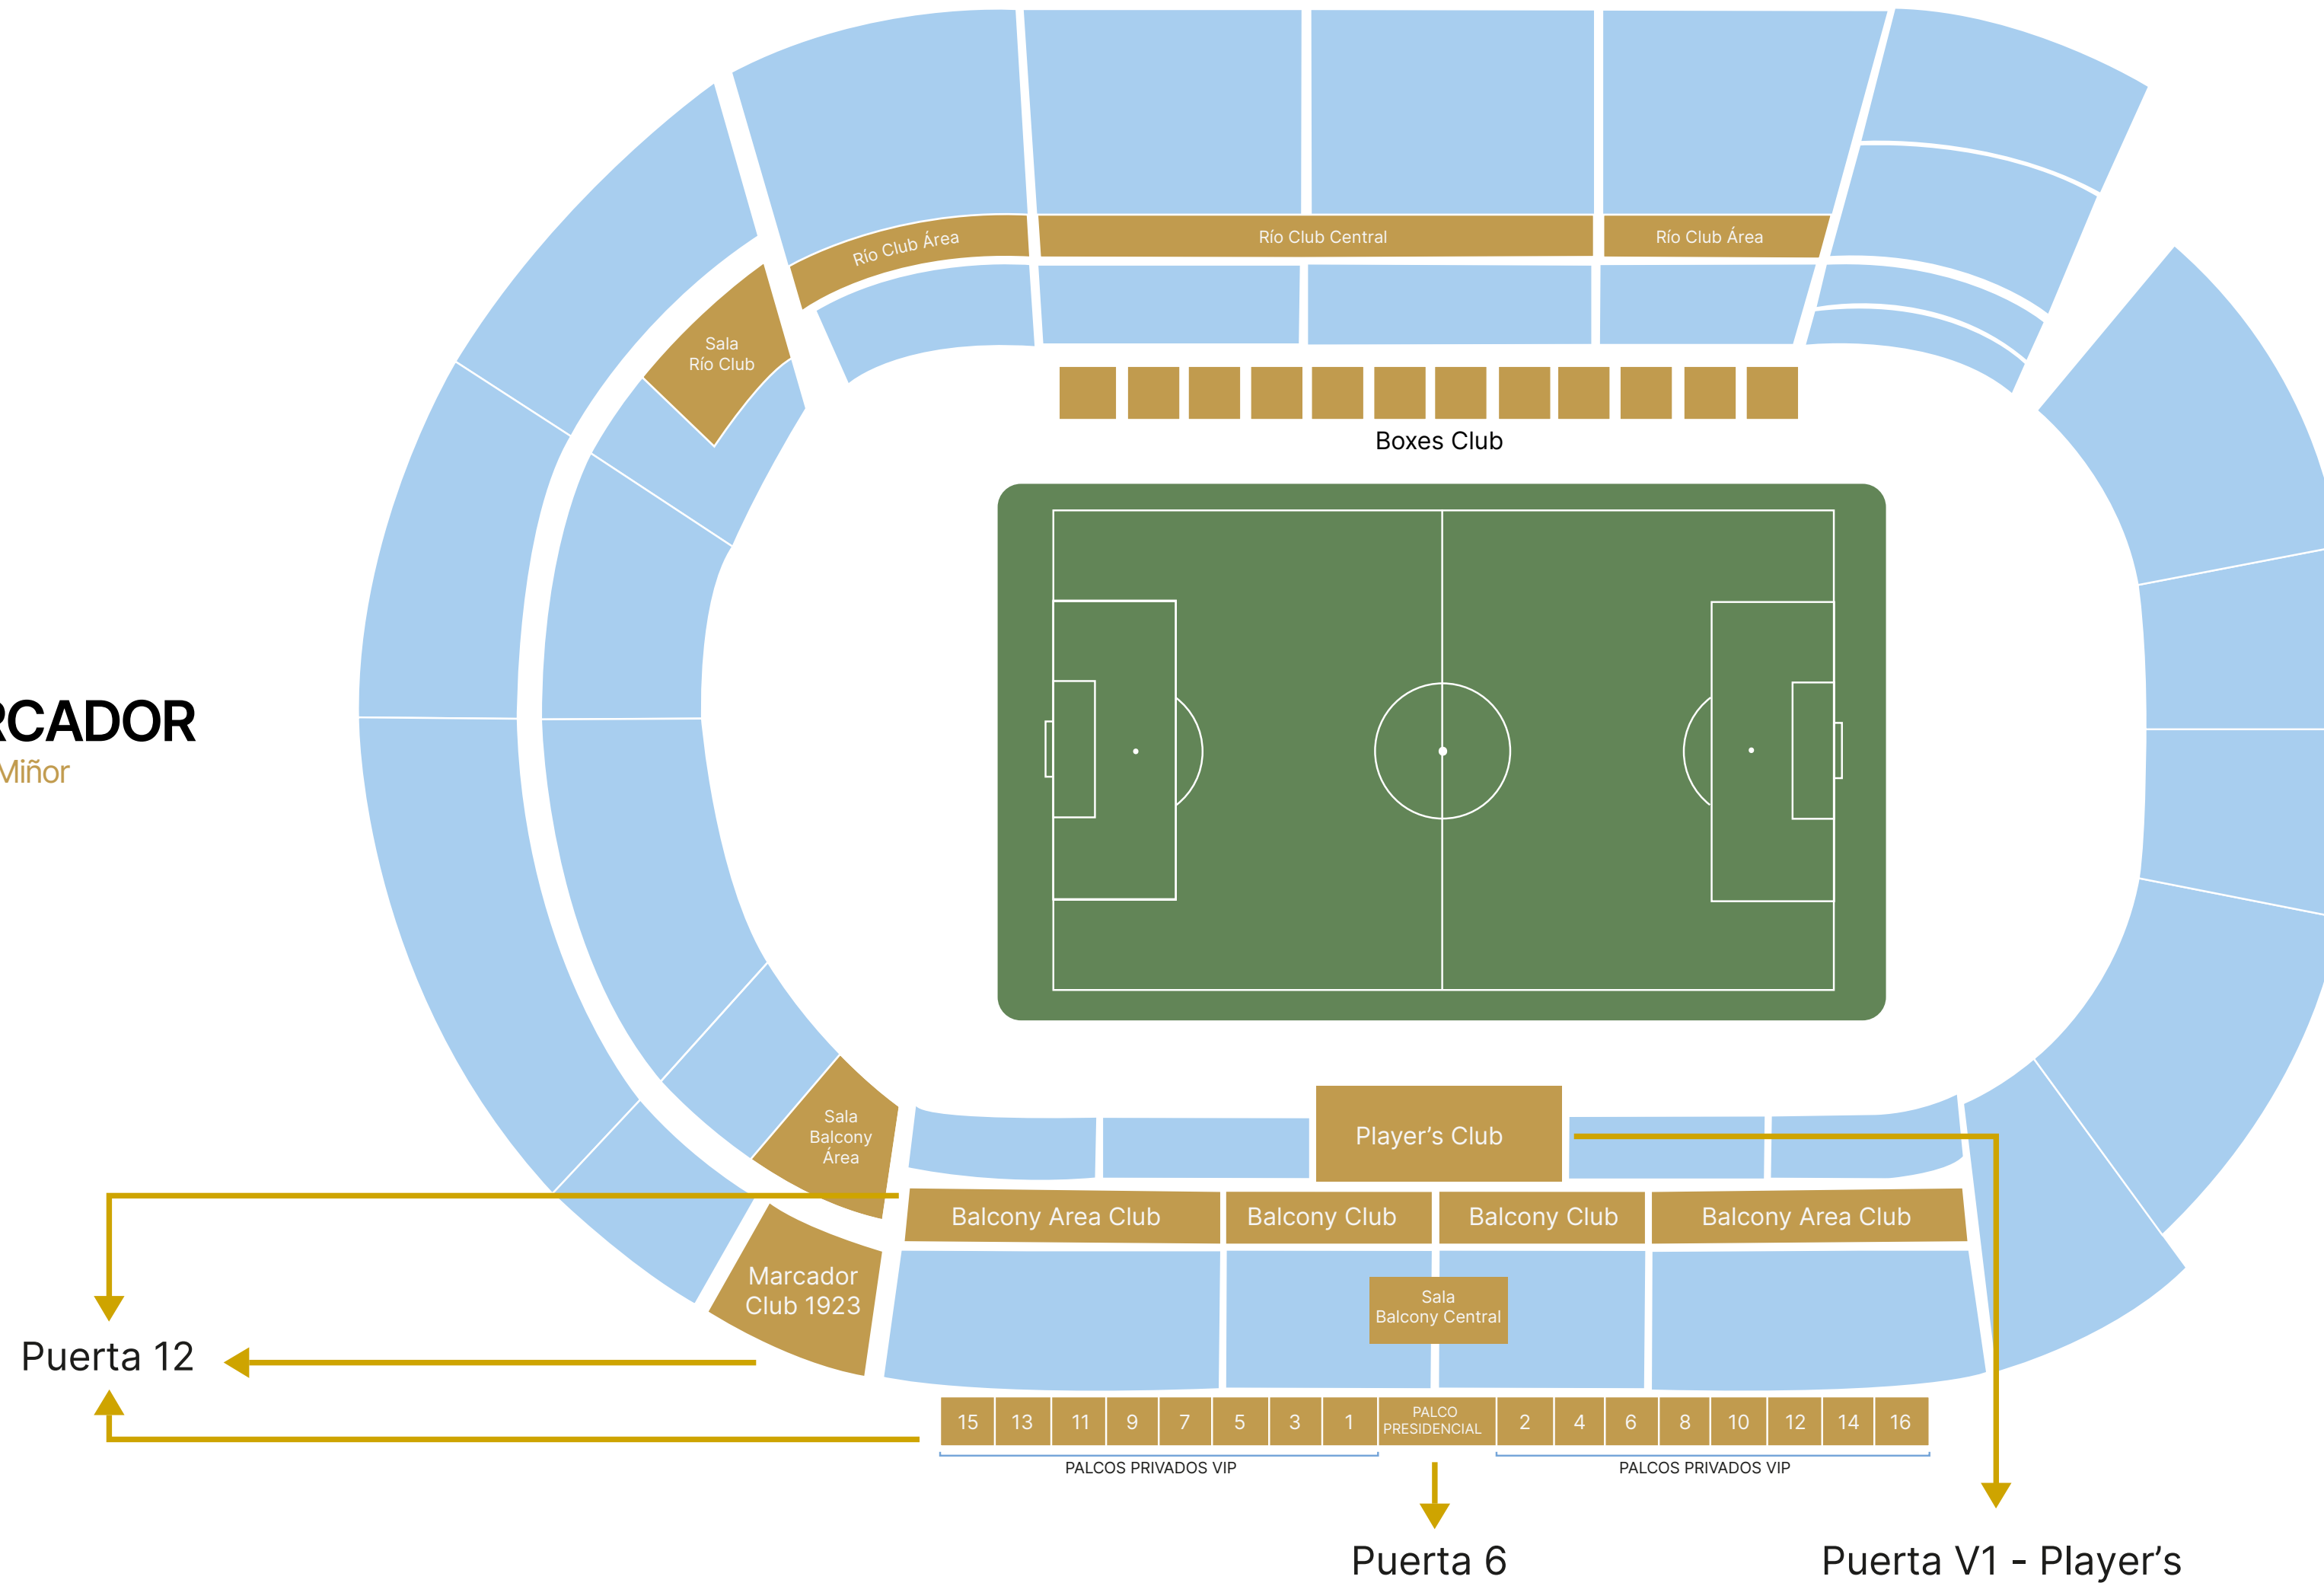

---

Boxes Club

---

Palcos VIP

---

Palco Presidencial

# MAPA DE ZONAS VIP

**RÍO**  
Avda. De Citroën

**MARCADOR**  
Rúa Val Miñor

**GOL**  
Rúa Dos Olímpicos

✓ **Accesos exclusivos**

**TRIBUNA**  
Avda. De Fragoso

# \ RÍO CLUB

Ubicada en la última fila de Río Baixo donde ofrece asientos Premium. Esta nueva zona VIP ofrece una experiencia única con servicio de catering.

Asientos ubicados en Río Baixo

Asientos de mayor confort