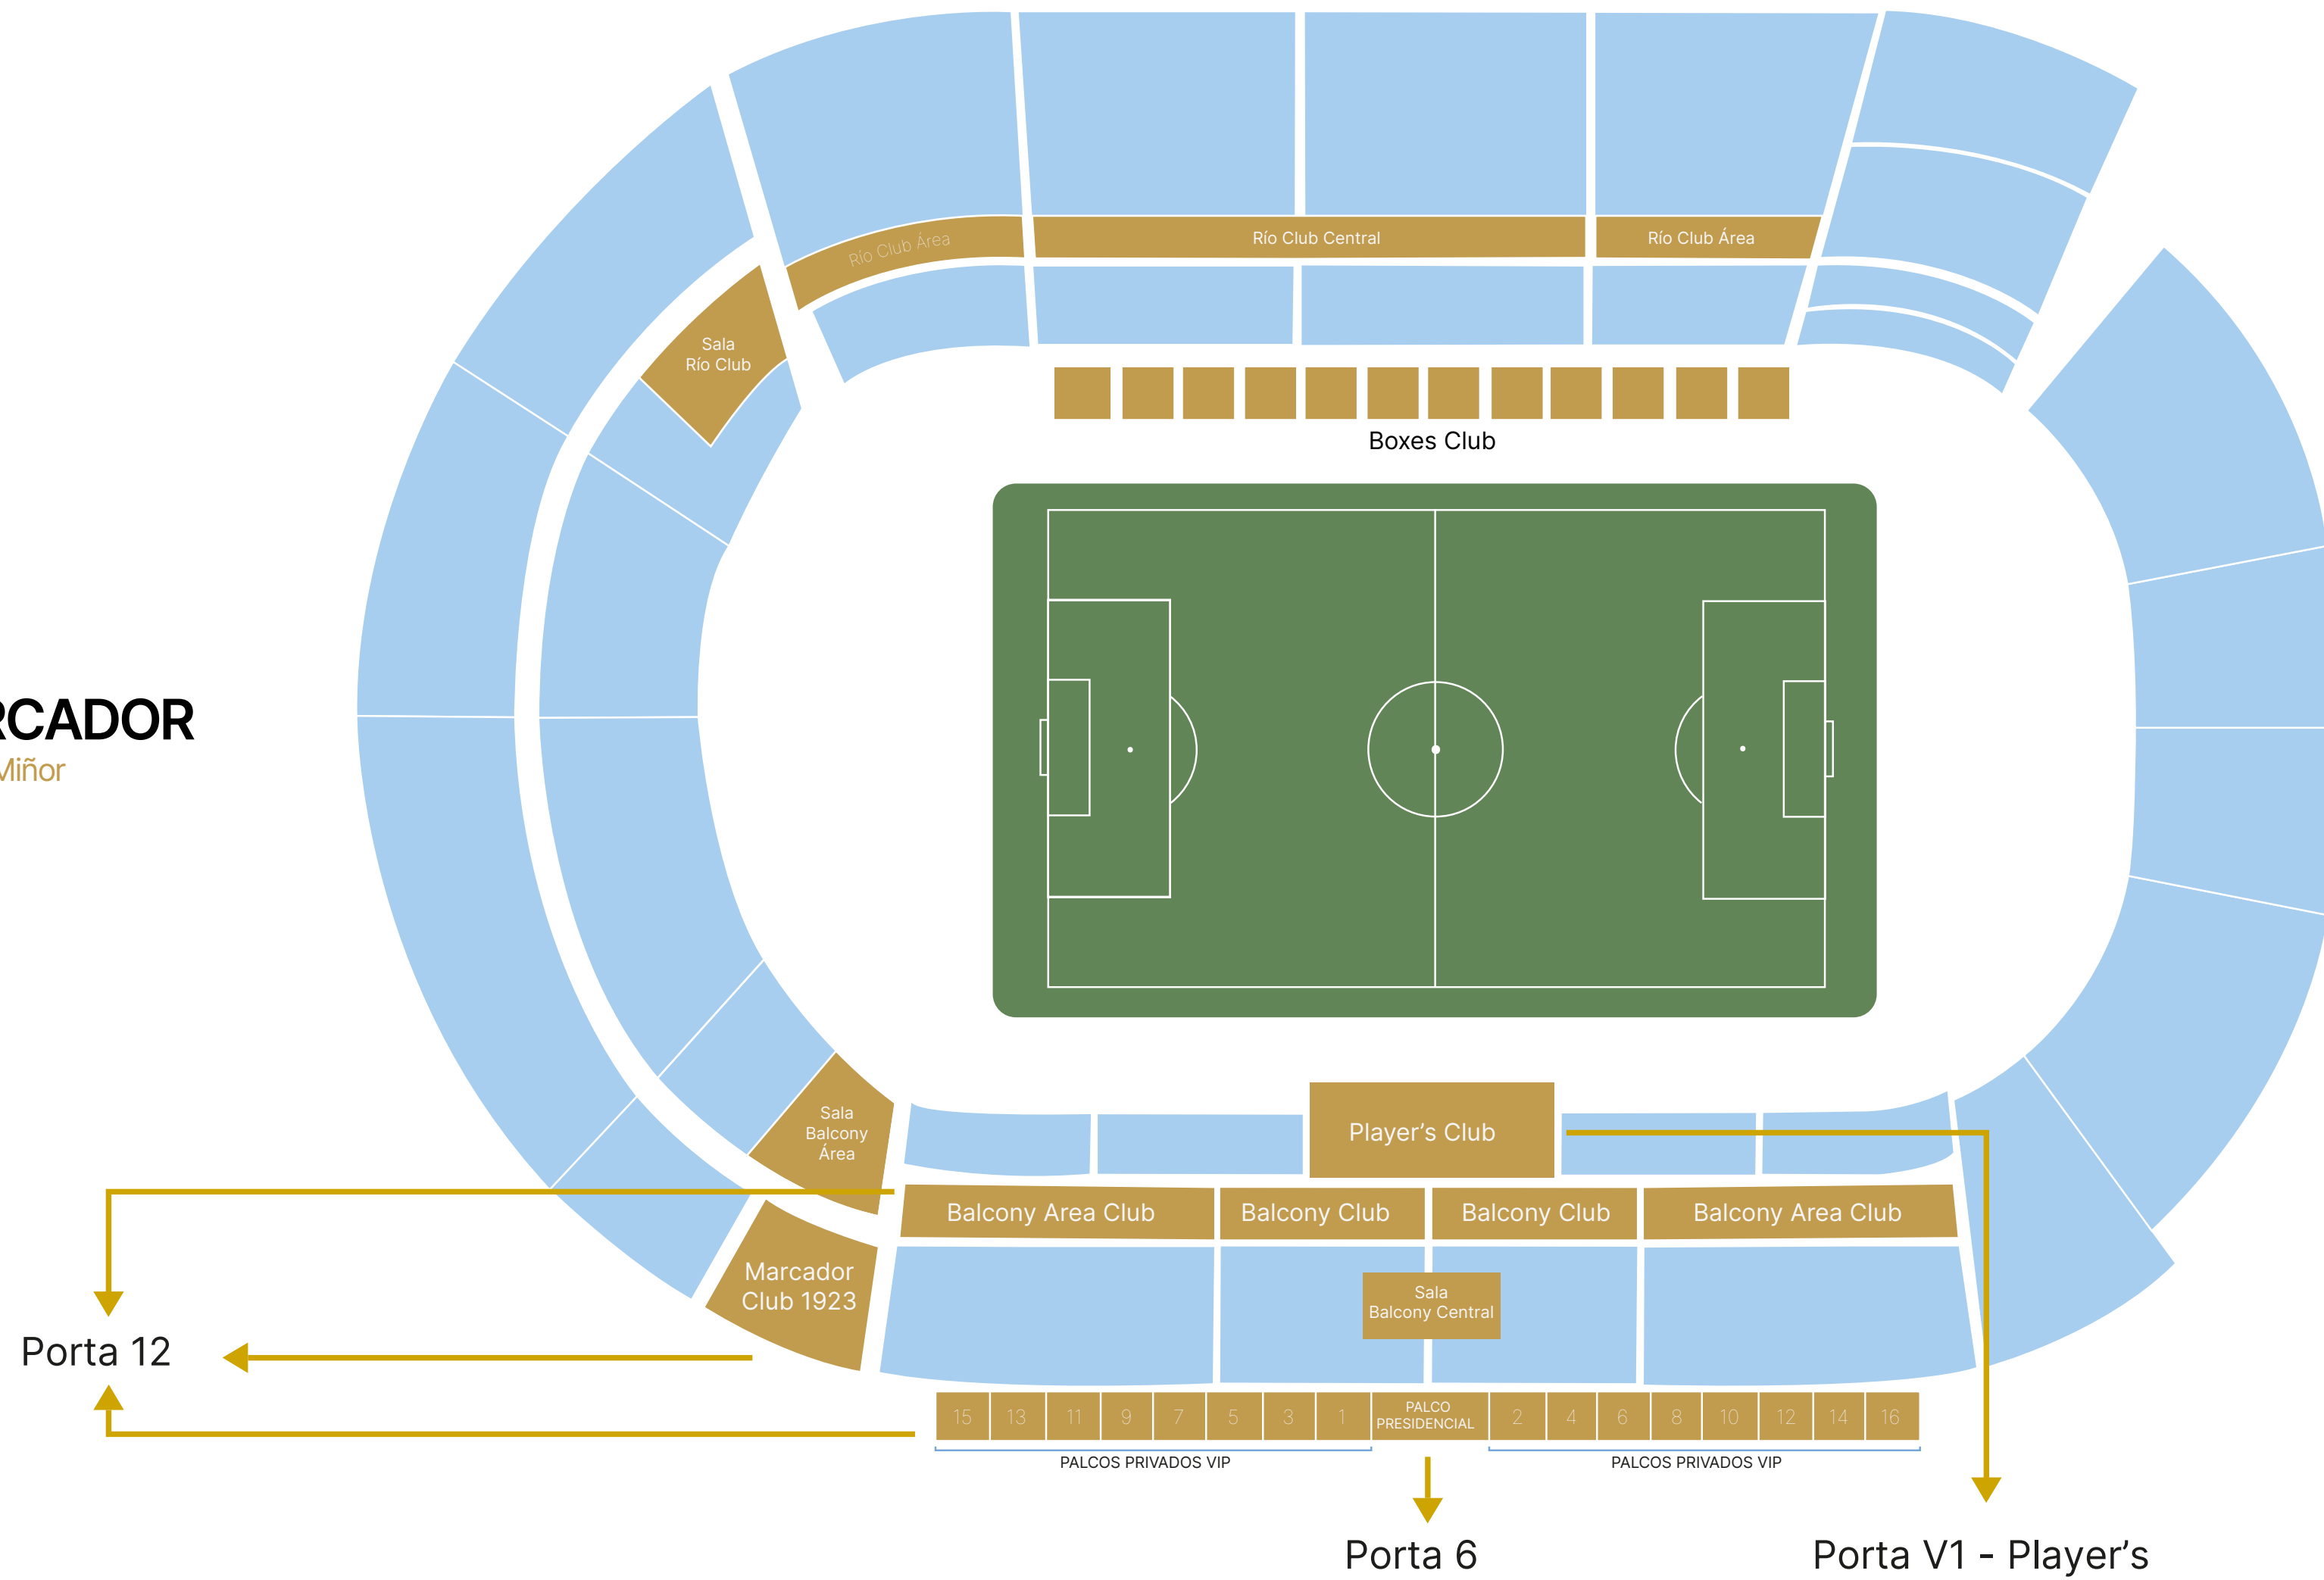

# MAPA DE ZONAS VIP

**MARCADOR**  
Rúa Val Miñor

**RÍO**  
Avda. De Citroën

**GOL**  
Rúa Dos Olímpicos

✓ Accesos exclusivos

**TRIBUNA**  
Avda. De Fragoso

# \ RÍO CLUB

Ubicada na última fila de Río Baixo onde ofrece  
asentos Premium. Esta nova zona VIP ofrece unha  
experiencia única con servizo de catering.

---

Asentos ubicados en Río Baixo

---

Asentos de maior confort