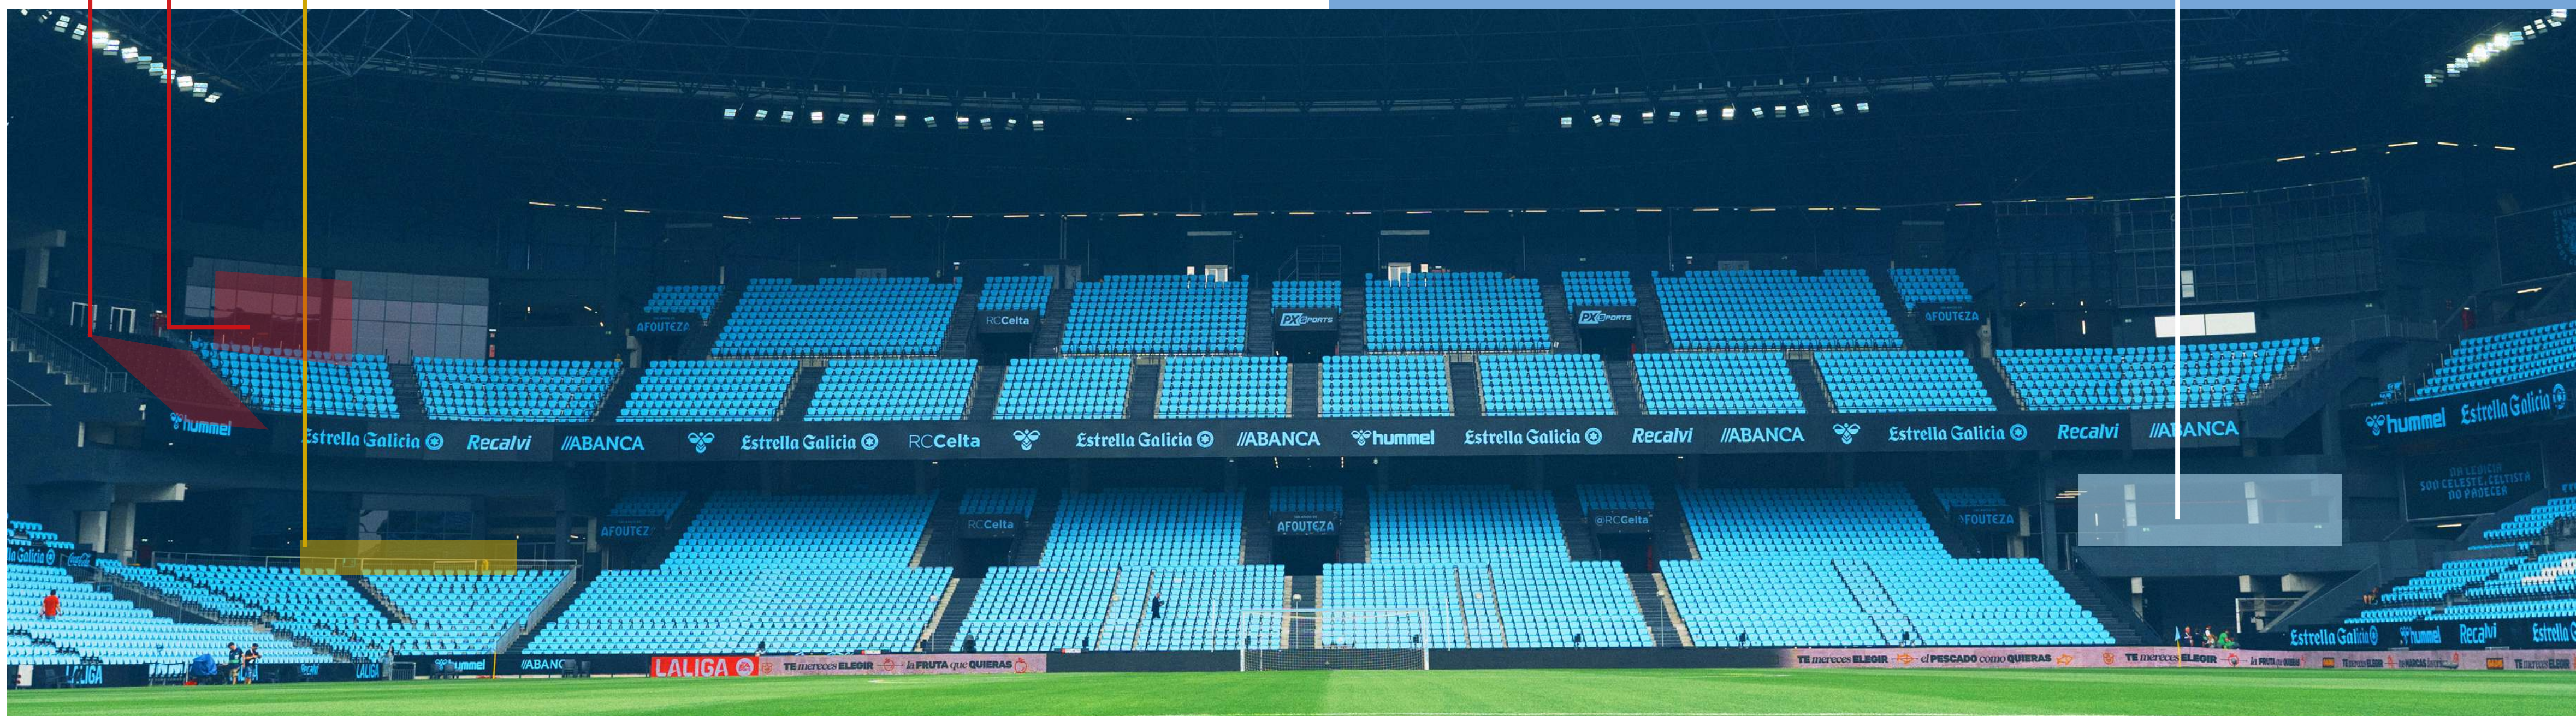

# MAPA DE ZONAS VIP

**MARCADOR**  
Rúa Val Miñor

**RÍO**  
Avda. De Citroën

**GOL**  
Rúa Dos Olímpicos

✓ Accesos exclusivos

**TRIBUNA**  
Avda. De Fragoso

# \ RÍO CLUB

Ubicada na última fila de Río Baixo onde ofrece  
asentos Premium. Esta nova zona VIP ofrece unha  
experiencia única con servizo de catering.

---

Asentos ubicados en Río Baixo

---

Asentos de maior confort