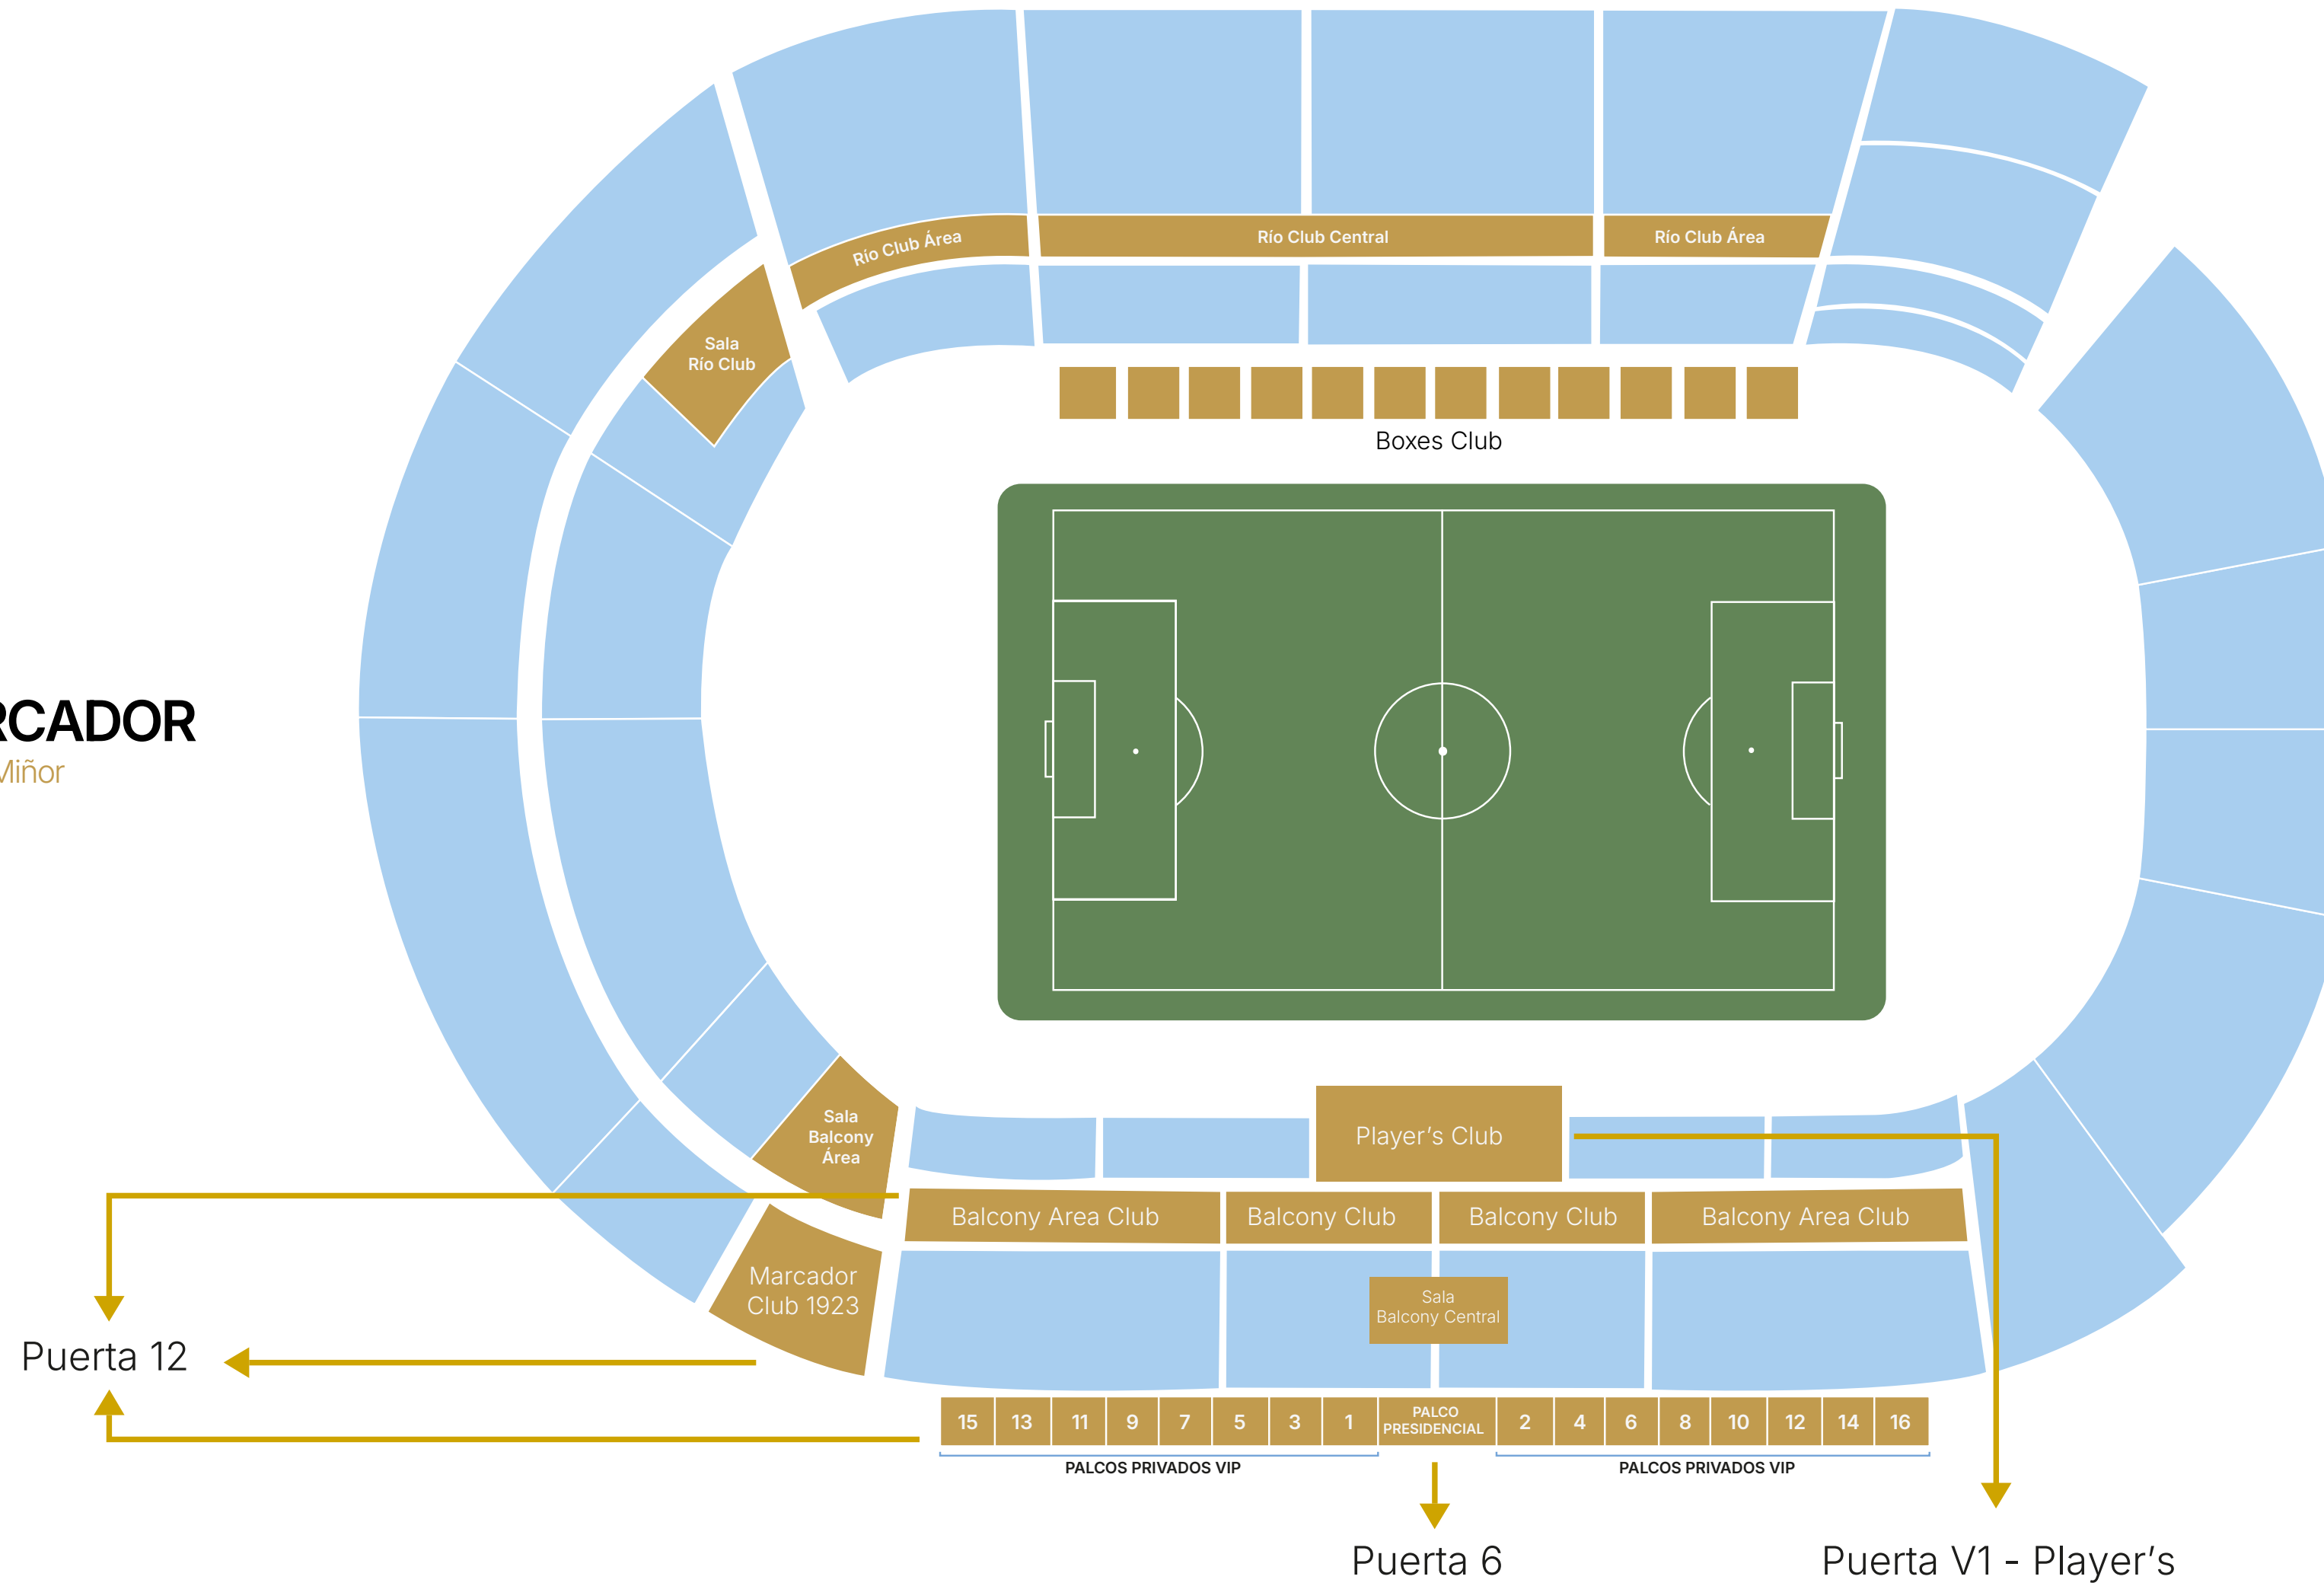

# MAPA DE ZONAS VIP

**RÍO**  
Avda. De Citroën

**MARCADOR**  
Rúa Val Miñor

**GOL**  
Rúa Dos Olímpicos

✓ Accesos exclusivos

**TRIBUNA**  
Avda. De Fragoso

# \ RÍO CLUB

Ubicada en la última fila de Río Baixo donde ofrece asientos Premium. Esta nueva zona VIP ofrece una experiencia única con servicio de catering.

Asientos ubicados en Río Baixo

Asientos de mayor confort