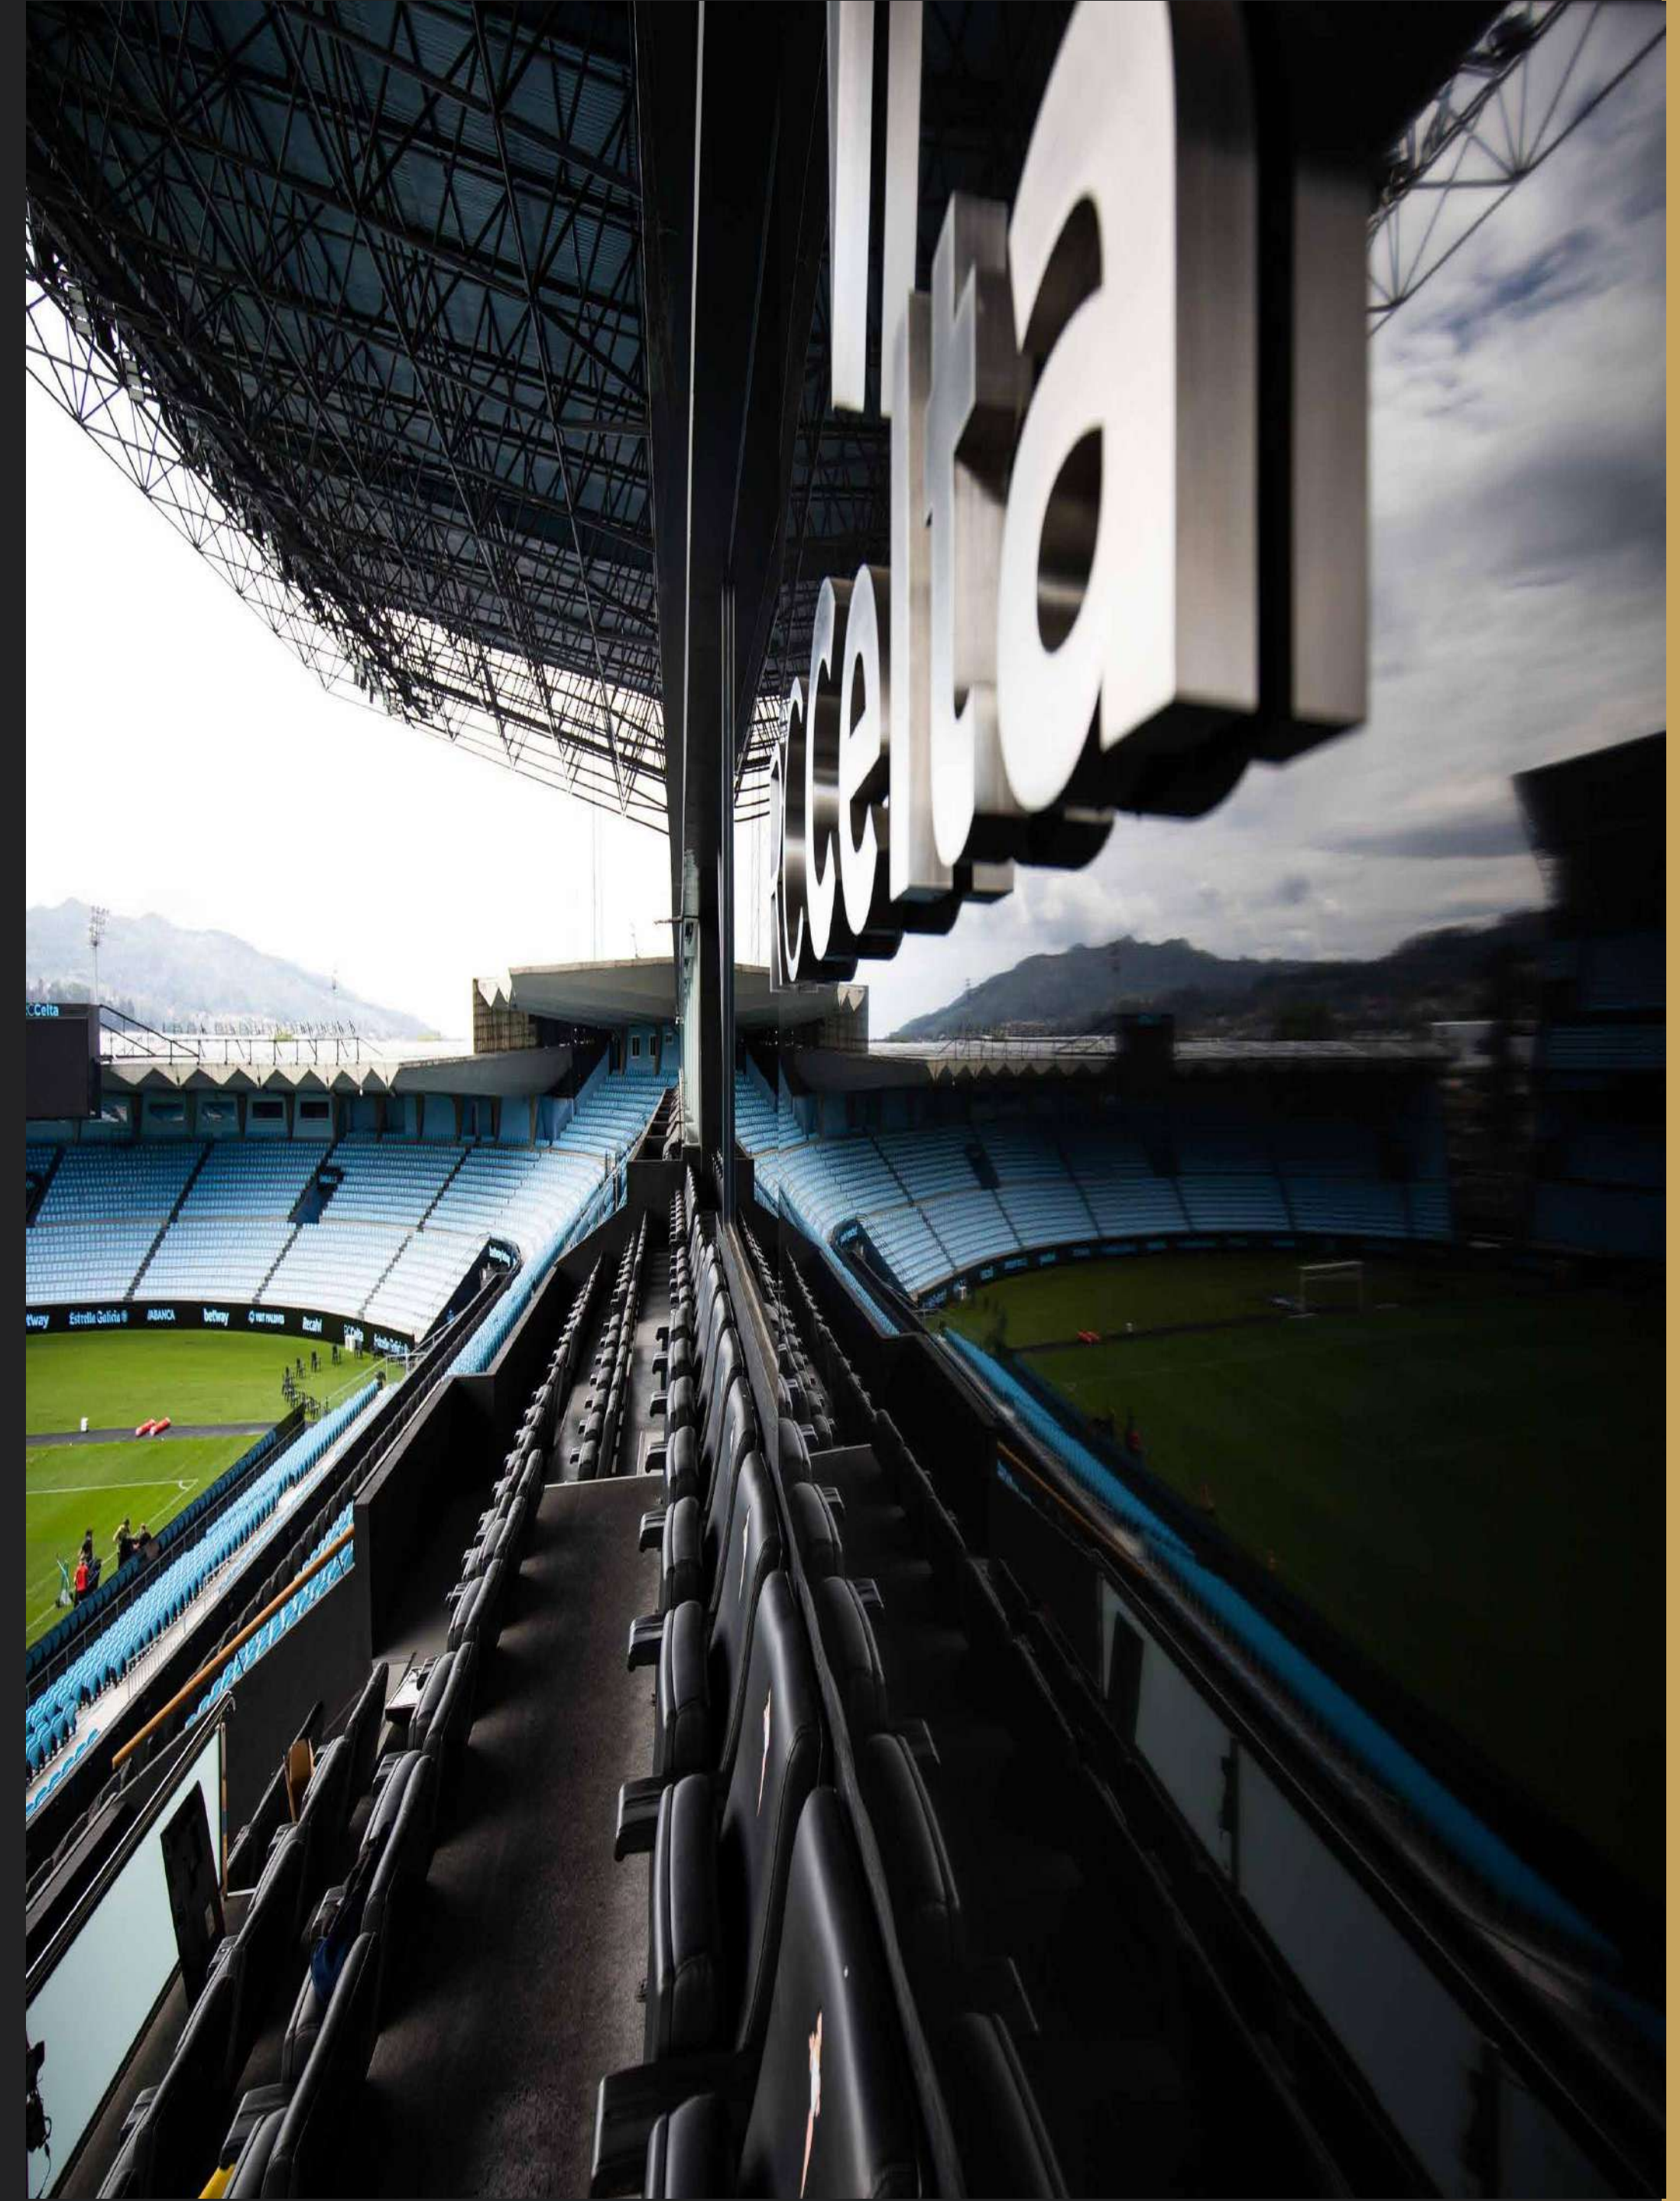

SERVICIOS

- **Organización y gestión de eventos:** nos encargamos de la planificación completa, logística y ejecución de eventos personalizados.
- **Coordinación de espacios y montaje:** adaptación de nuestras instalaciones (A Sede y Estadio ABANCA Balaídos) para satisfacer los requerimientos específicos de cada evento.
- **Producción Audiovisual:** ofrecemos servicios de fotografía, vídeo y cobertura en redes sociales, asegurando la máxima visibilidad para cada evento.
- **Hospitality y catering:** colaboramos con proveedores de catering de alta calidad para garantizar una experiencia gastronómica premium.
- **Servicio 360°.**