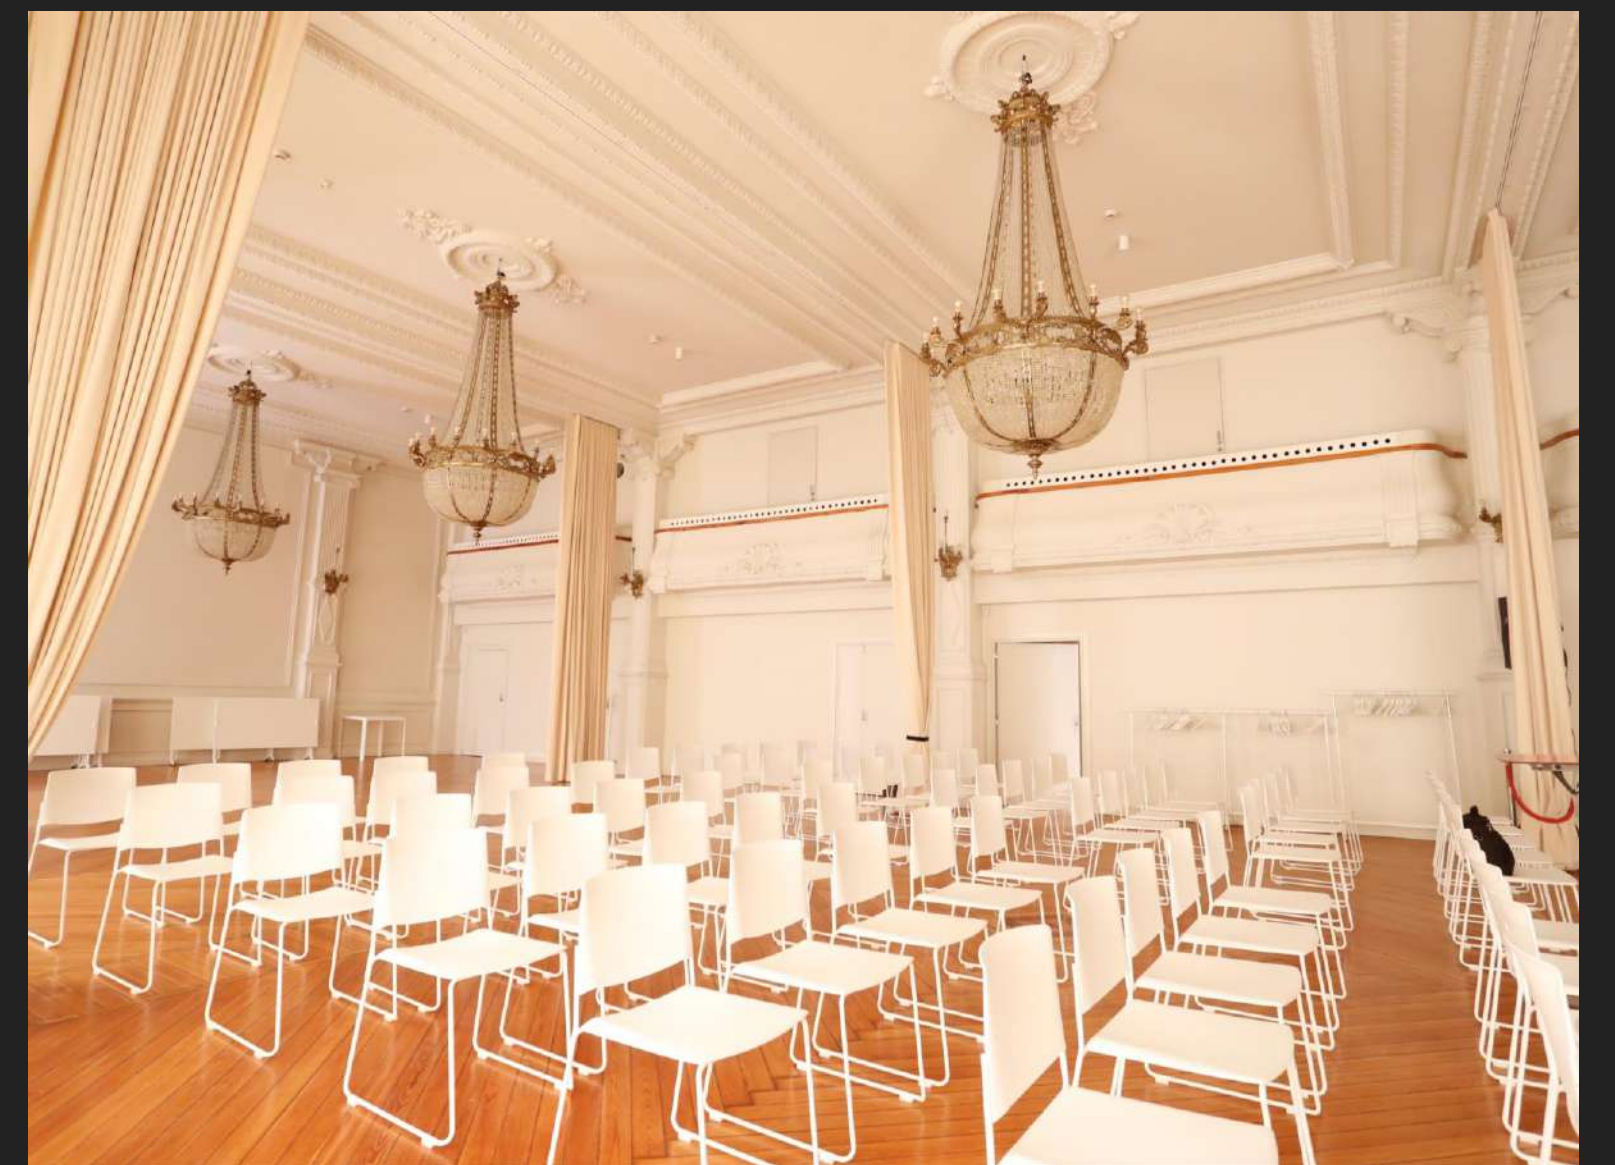

SALÓN REGIO

- Situado en pleno corazón de la ciudad, el Salón Regio es un punto emblemático e histórico de Vigo.
- Obra del arquitecto Gómez Román, el edificio de A Sede albergó el Círculo Mercantil e Industrial de la villa viguesa, que fue remodelado por la entidad gallega y reinaugurado en 2018 como sede oficial del RC Celta, después de finalizar la remodelación diseñada por Alfonso Penela.
- Planta de 250 m².
- Divisible en 10x5 m.

BANQUETE

CÓCTEL

ESCUELA

TEATRO

EN U

IMPERIAL

RESTAURANTE SILABARIO

- Ubicado en la sexta planta de la Sede Central RC Celta, cuenta con unas espectaculares vistas al puerto y a la ciudad de Vigo.
- El restaurante Silabario del chef Estrella Michelin Alberto González y Sol Repsol 2024, ofrece una cocina inspirada en el fabuloso recetario tradicional gallego pero con un personal sello de autor, pensada para todos los paladares, pero en especial para el de los amantes de la buena gastronomía.
- El espacio está disponible para todo tipo de eventos.
- Planta de 60 m².