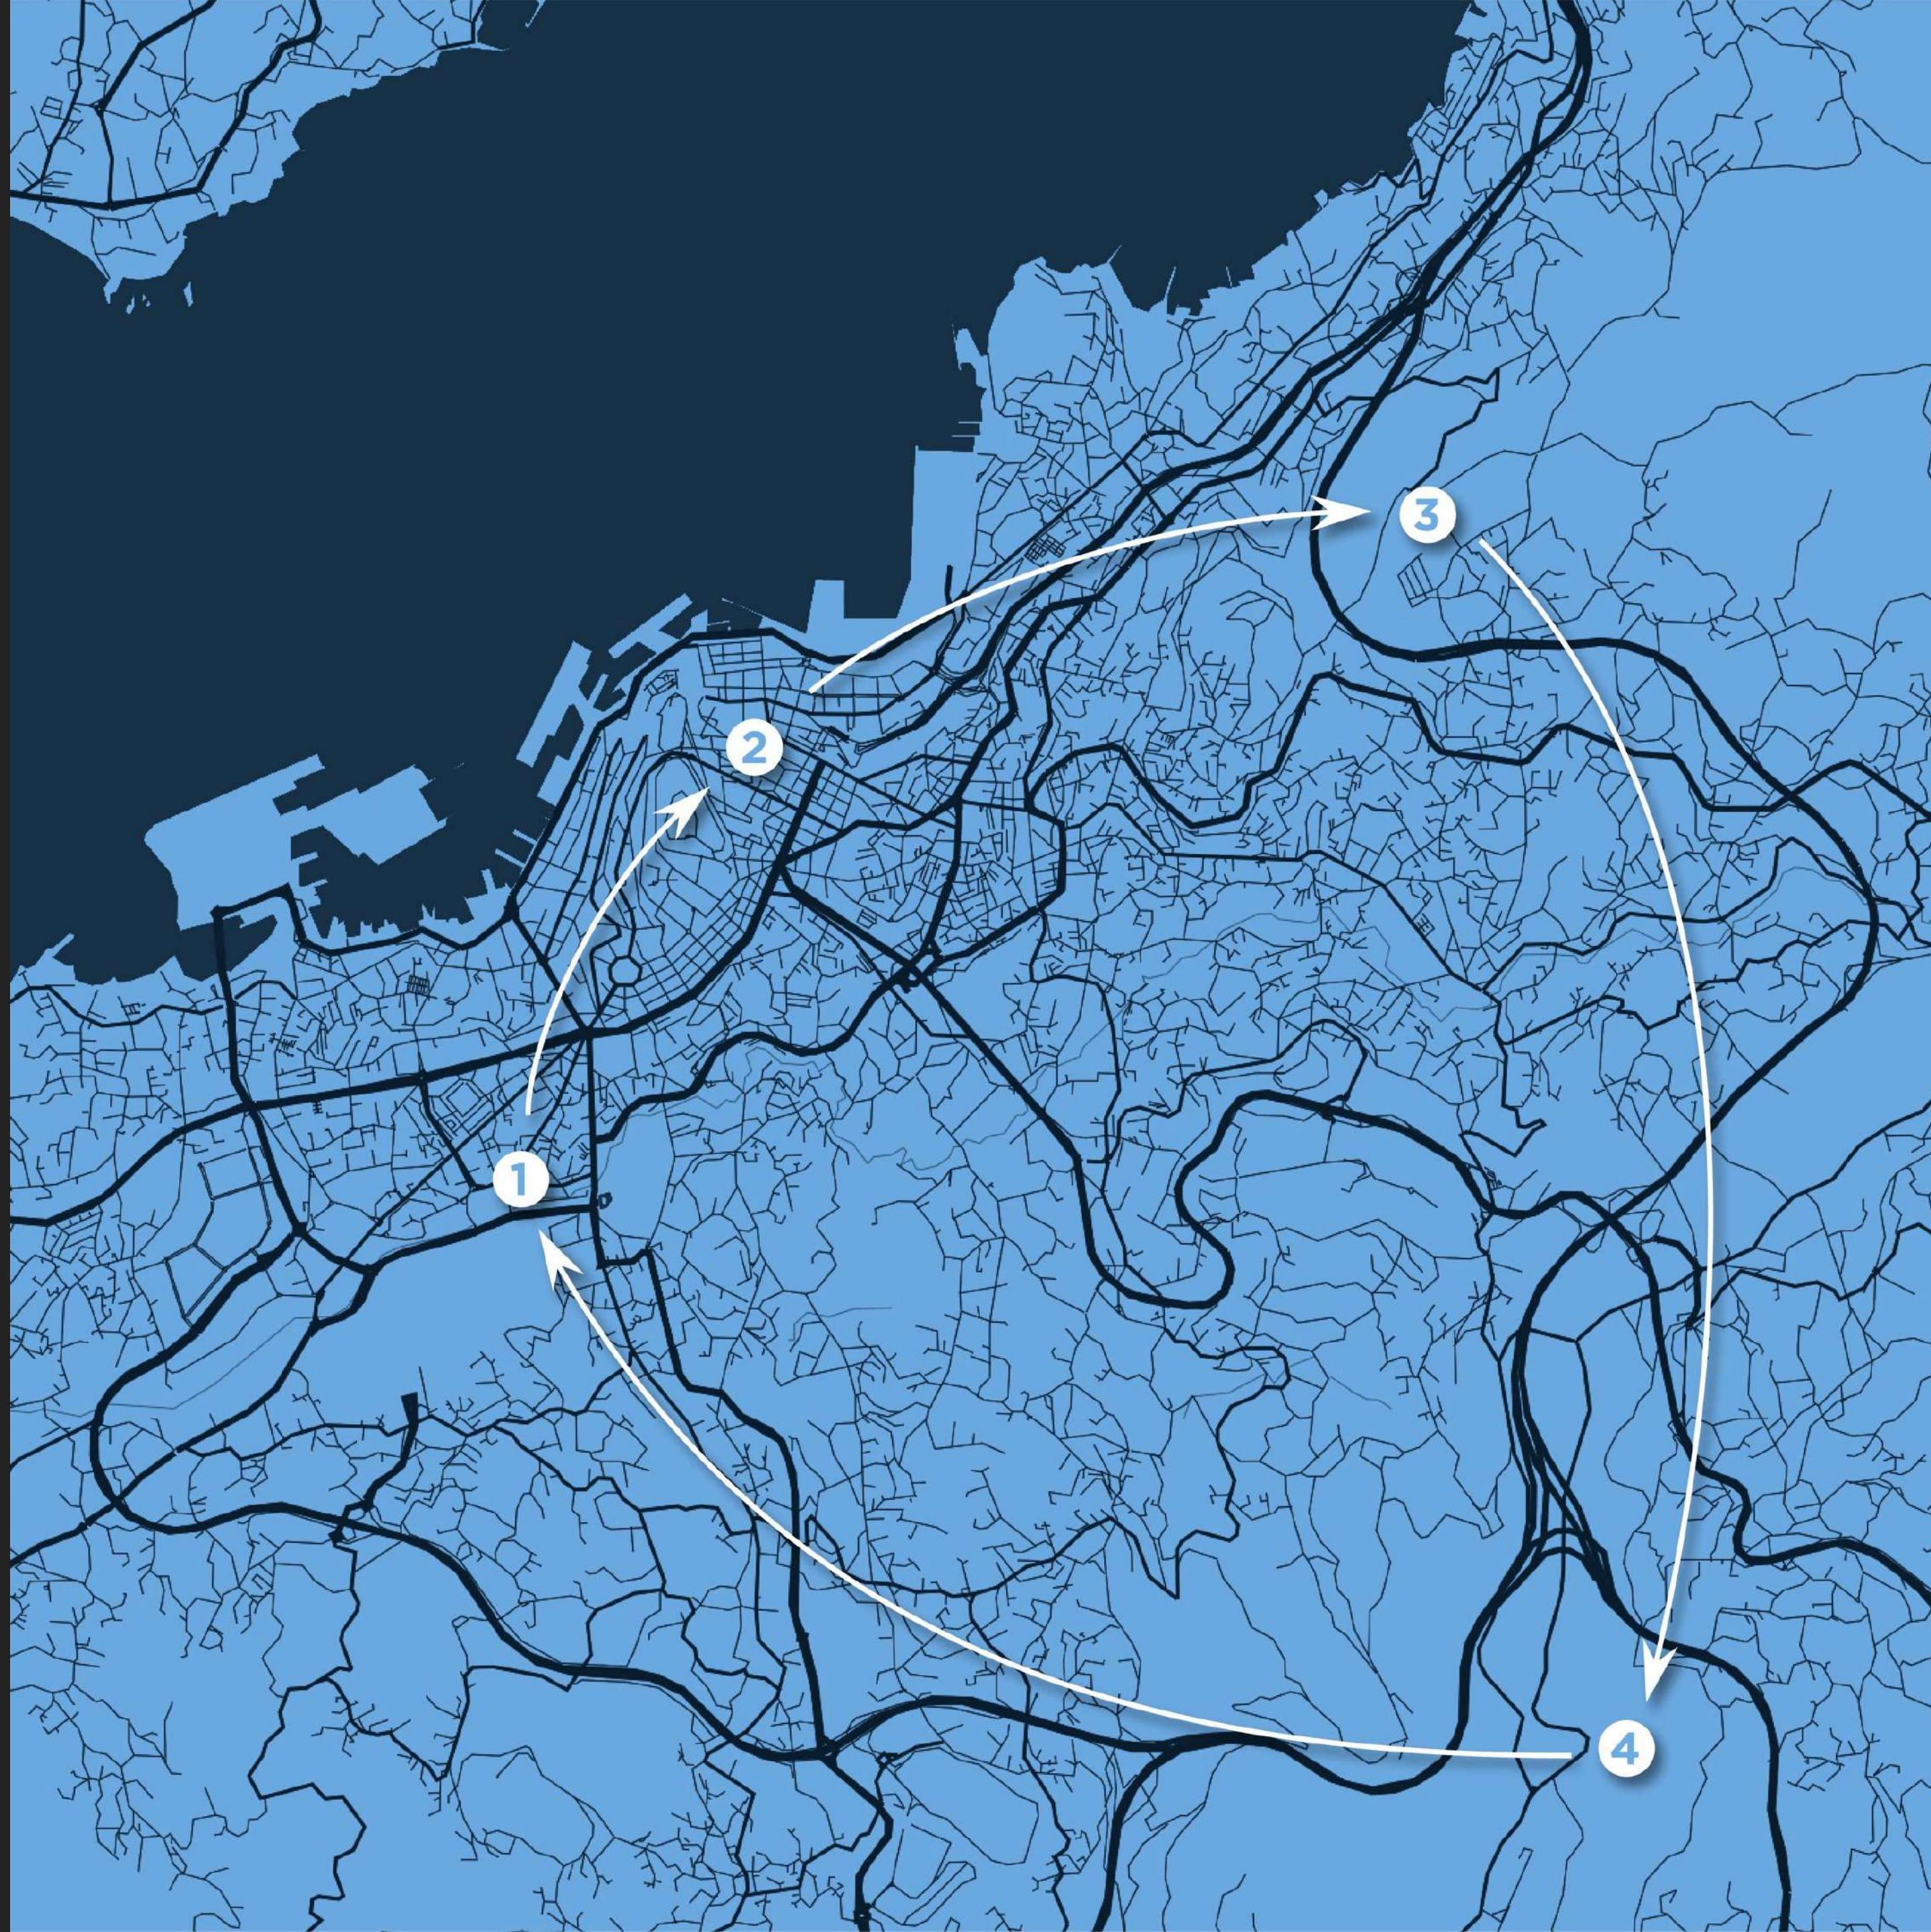

MAPA

ESTADIO

A SEDE

CD A MADROA

GS360

A SEDE

SALÓN REGIO

RESTAURANTE SILABARIO

SALÓN REGIO

- Situado en pleno corazón de la ciudad, el Salón Regio es un punto emblemático e histórico de Vigo.
- Obra del arquitecto Gómez Román, el edificio de A Sede albergó el Círculo Mercantil e Industrial de la villa viguesa, que fue remodelado por la entidad gallega y reinaugurado en 2018 como sede oficial del RC Celta, después de finalizar la remodelación diseñada por Alfonso Penela.
- Planta de 250 m².
- Divisible en 10x5 m.