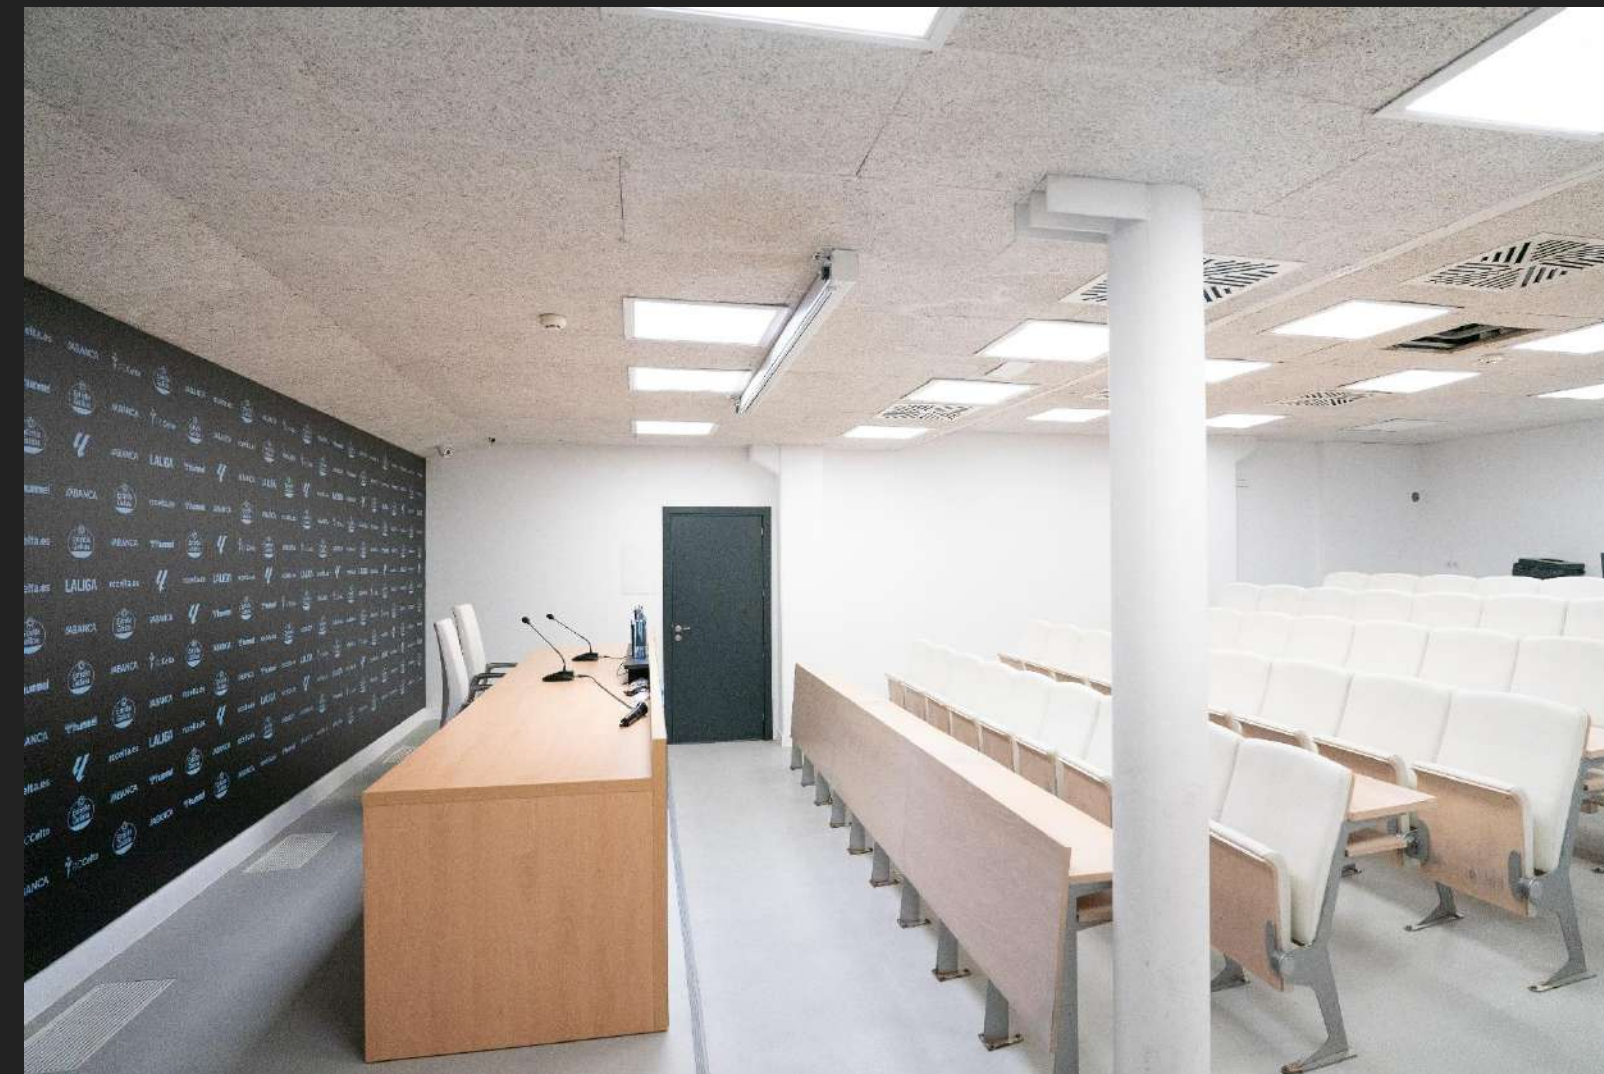

BANQUETE

CÓCTEL

ESCUELA

TEATRO

EN U

IMPERIAL