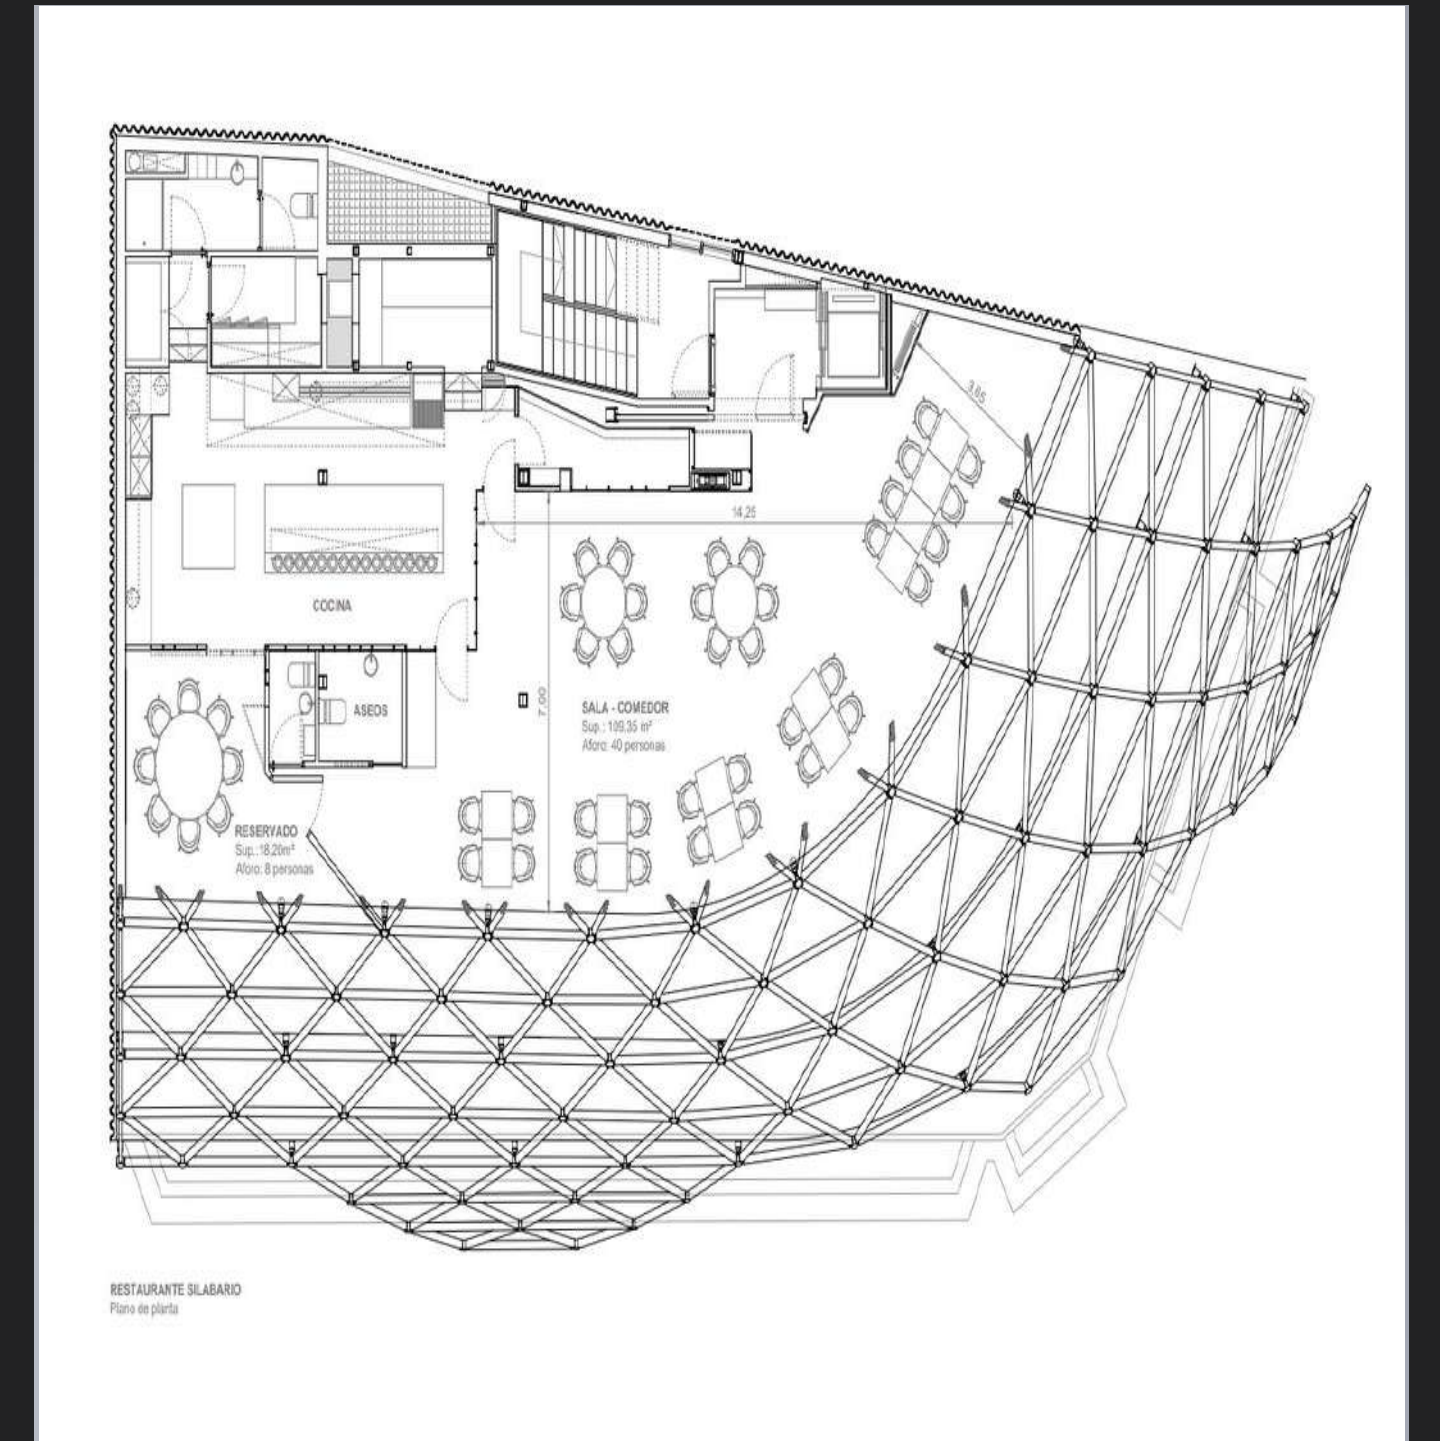

SALÓN REGIO

- Situado en pleno corazón de la ciudad, el Salón Regio es un punto emblemático e histórico de Vigo.
- Obra del arquitecto Gómez Román, el edificio de A Sede albergó el Círculo Mercantil e Industrial de la villa viguesa, que fue remodelado por la entidad gallega y reinaugurado en 2018 como sede oficial del RC Celta, después de finalizar la remodelación diseñada por Alfonso Penela.
- Planta de 250 m².
- Divisible en 10x5 m.

BANQUETE

CÓCTEL

ESCUELA

TEATRO

EN U

IMPERIAL

RESTAURANTE SILABARIO

- Ubicado en la sexta planta de la Sede Central RC Celta, cuenta con unas espectaculares vistas al puerto y a la ciudad de Vigo.
- El restaurante Silabario del chef Estrella Michelin Alberto González y Sol Repsol 2024, ofrece una cocina inspirada en el fabuloso recetario tradicional gallego pero con un personal sello de autor, pensada para todos los paladares, pero en especial para el de los amantes de la buena gastronomía.
- El espacio está disponible para todo tipo de eventos.
- Planta de 60 m².