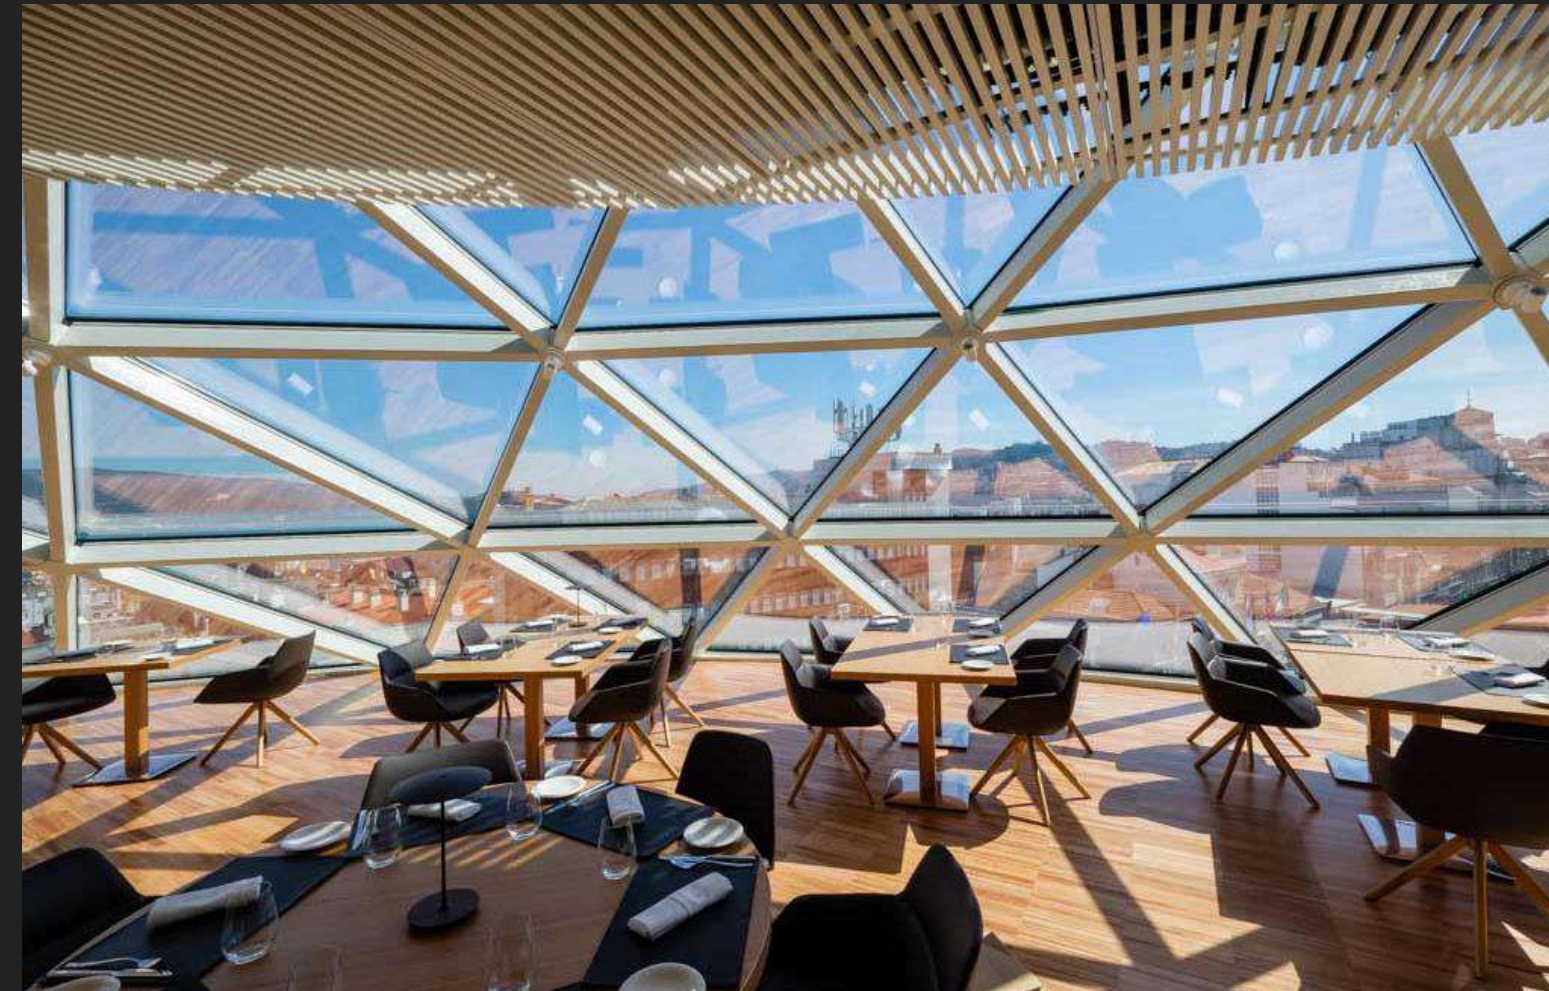

SALÓN REGIO

- Situado en pleno corazón de la ciudad, el Salón Regio es un punto emblemático e histórico de Vigo.
- Obra del arquitecto Gómez Román, el edificio de A Sede albergó el Círculo Mercantil e Industrial de la villa viguesa, que fue remodelado por la entidad gallega y reinaugurado en 2018 como sede oficial del RC Celta, después de finalizar la remodelación diseñada por Alfonso Penela.
- Planta de 250 m².
- Divisible en 10x5 m.

BANQUETE

CÓCTEL

ESCUELA

TEATRO

EN U

IMPERIAL

RESTAURANTE SILABARIO

- Ubicado en la sexta planta de la Sede Central RC Celta, cuenta con unas espectaculares vistas al puerto y a la ciudad de Vigo.
- El restaurante Silabario del chef Estrella Michelin Alberto González y Sol Repsol 2024, ofrece una cocina inspirada en el fabuloso recetario tradicional gallego pero con un personal sello de autor, pensada para todos los paladares, pero en especial para el de los amantes de la buena gastronomía.
- El espacio está disponible para todo tipo de eventos.
- Planta de 60 m².