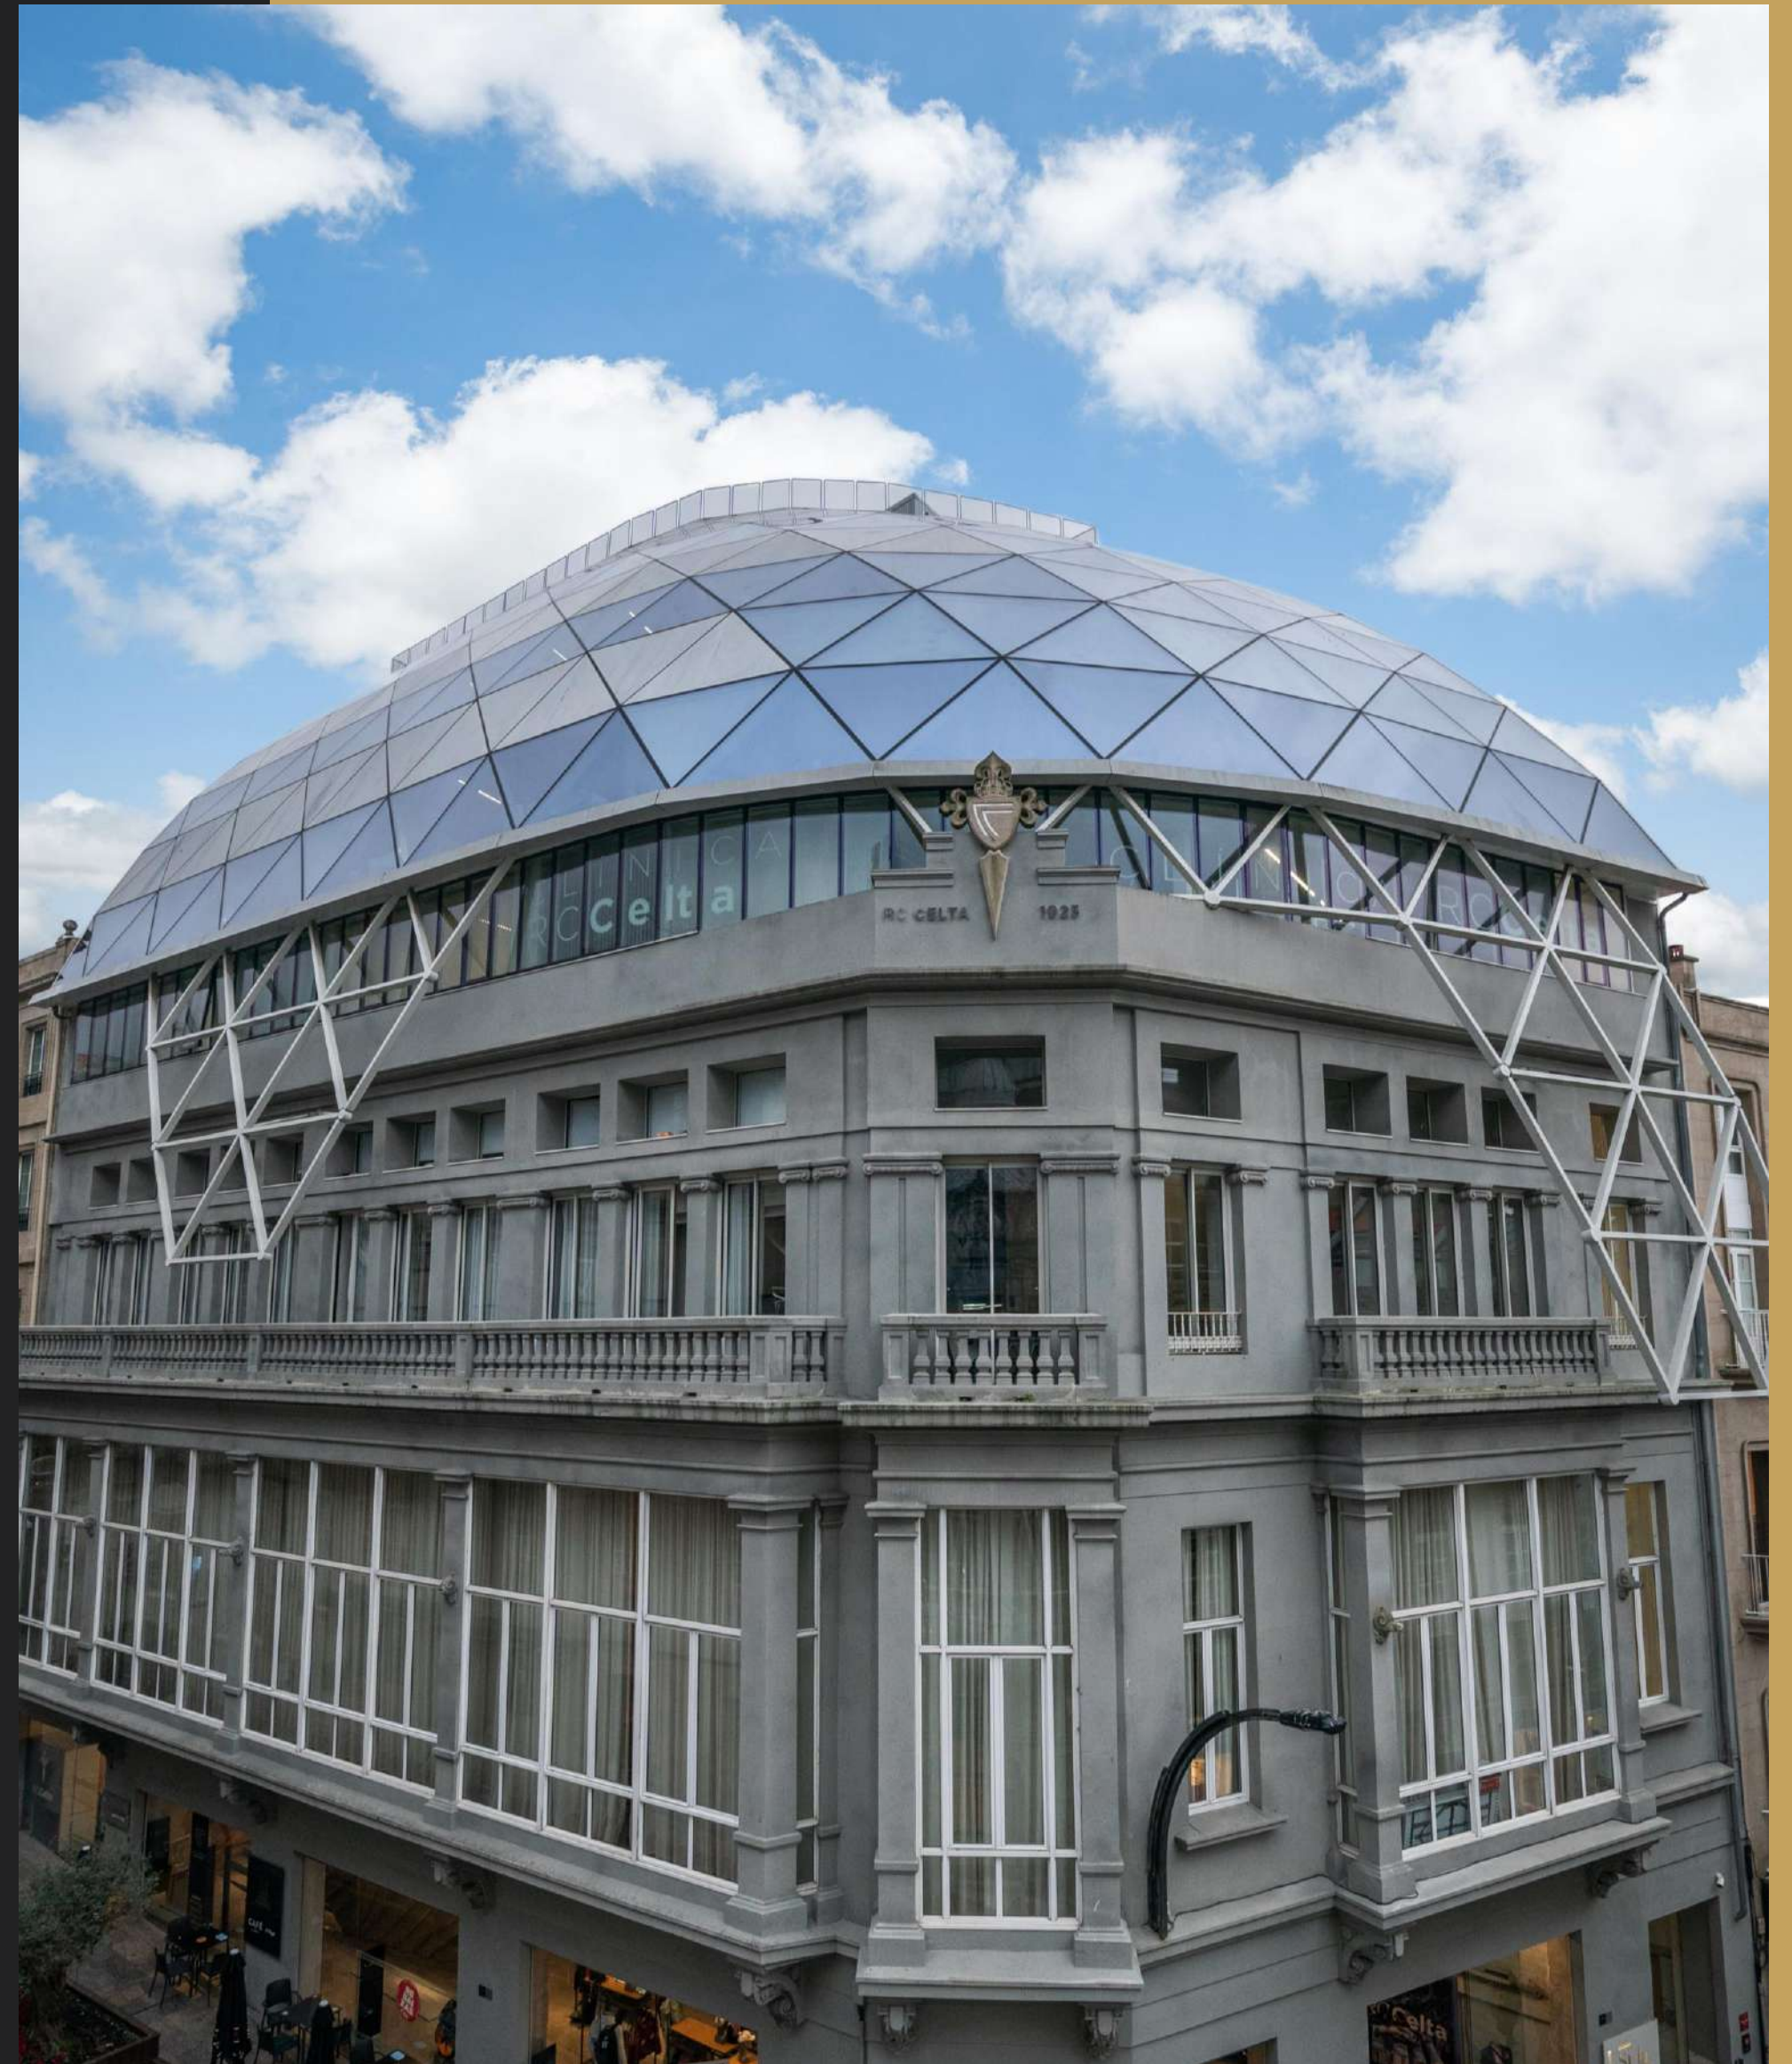

**ESPACIOS EXCLUSIVOS
PARA CELEBRAR TODO TIPO DE EVENTOS**