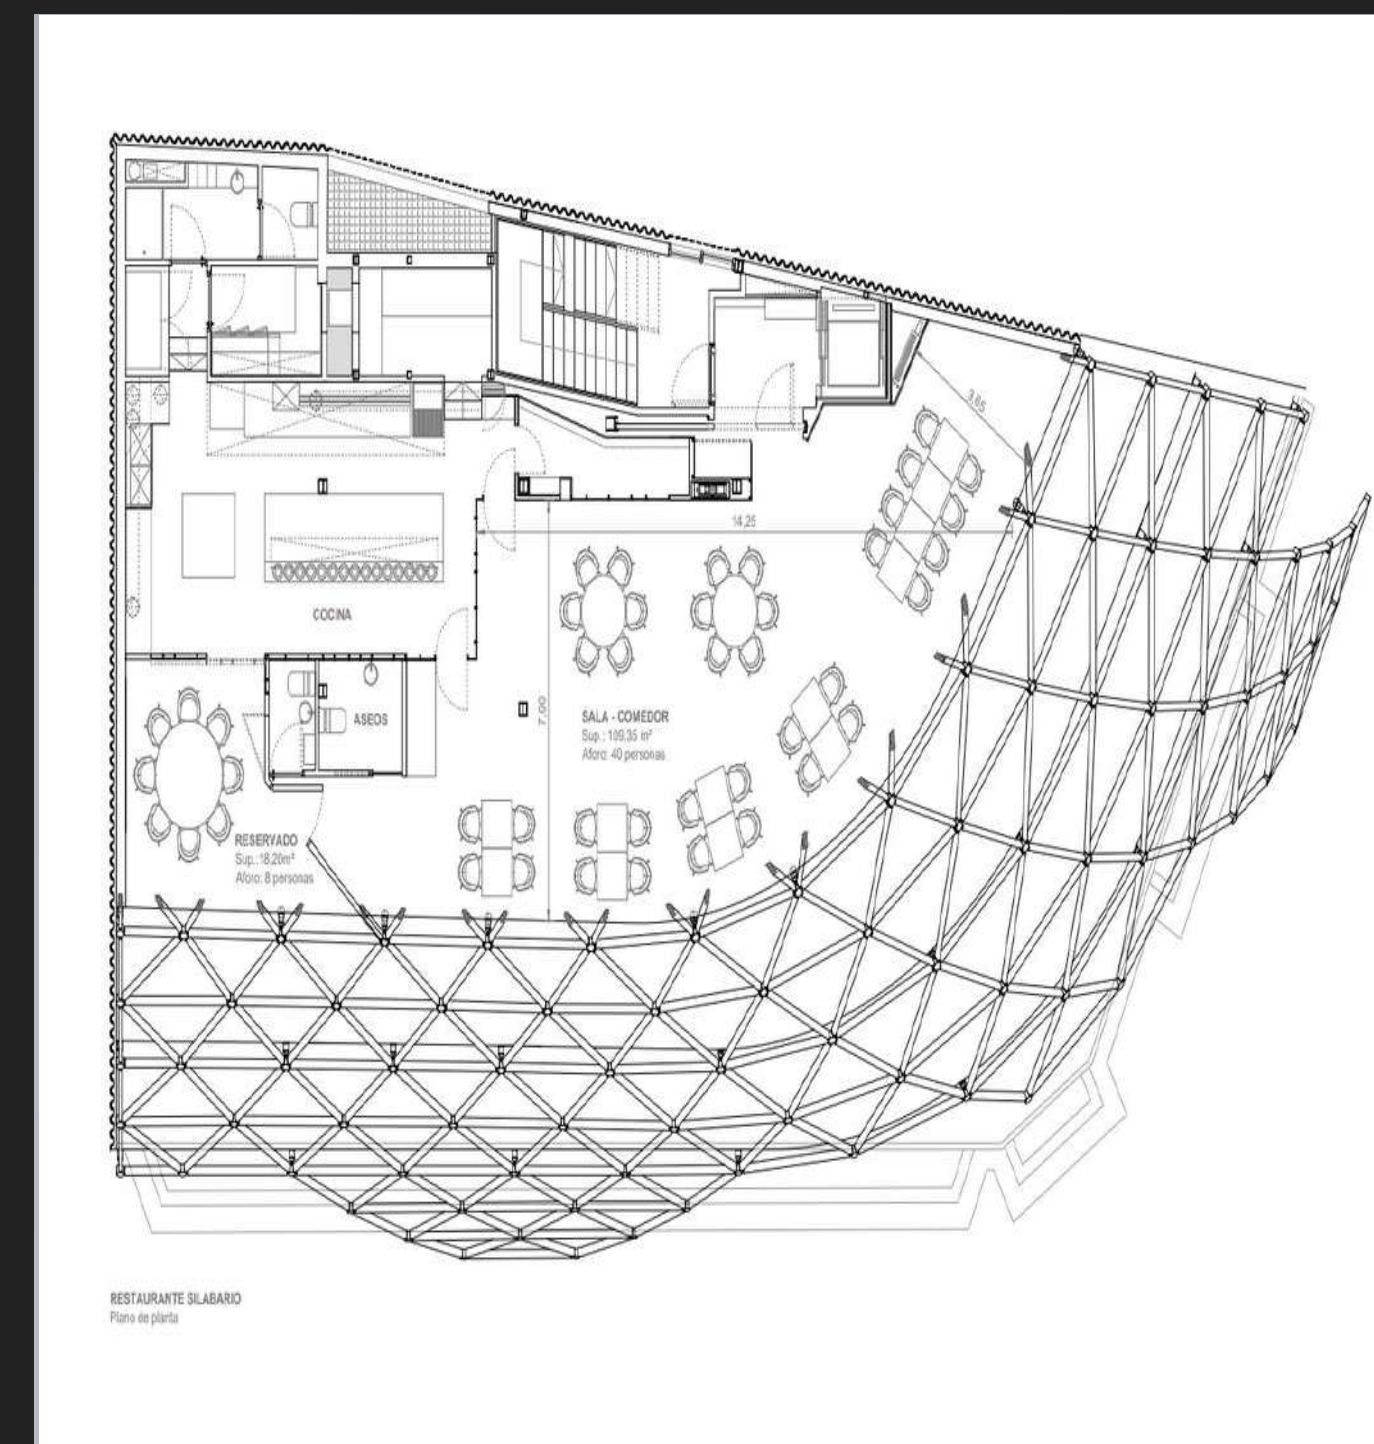

SALÓN REGIO

- Situado en pleno centro da cidade, o Salón Regio é un fito emblemático e histórico de Vigo.
- O edificio de A Sede acolleu o Círculo Mercantil e Industrial da vila de Vigo, que foi remodelado pola entidade galega e reabriu en 2018 como sede oficial do RC Celta, tras finalizar a remodelación deseñada por Alfonso Penela.
- A súa disposición permite todo tipo de eventos.
- Planta de 250 m².
- Divisible en 10x5 m.

BANQUETE

CÓCTEL

ESCOLA

TEATRO

EN U

IMPERIAL

RESTAURANTE SILABARIO

- Situada na sexta planta de A Sede do RC Celta, dispón dunhas vistas espectaculares do porto e da cidade de Vigo.
- O restaurante Silabario do cociñeiro con estrela Michelin Alberto González e Sol Repsol 2024 ofrece unha cociña inspirada no fabuloso receitao tradicional galego pero cun toque de sinatura persoal, pensada para todos os padais, pero especialmente para os amantes da boa comida.
- O espazo está dispoñible para todo tipo de eventos.
- Planta de 60 m².