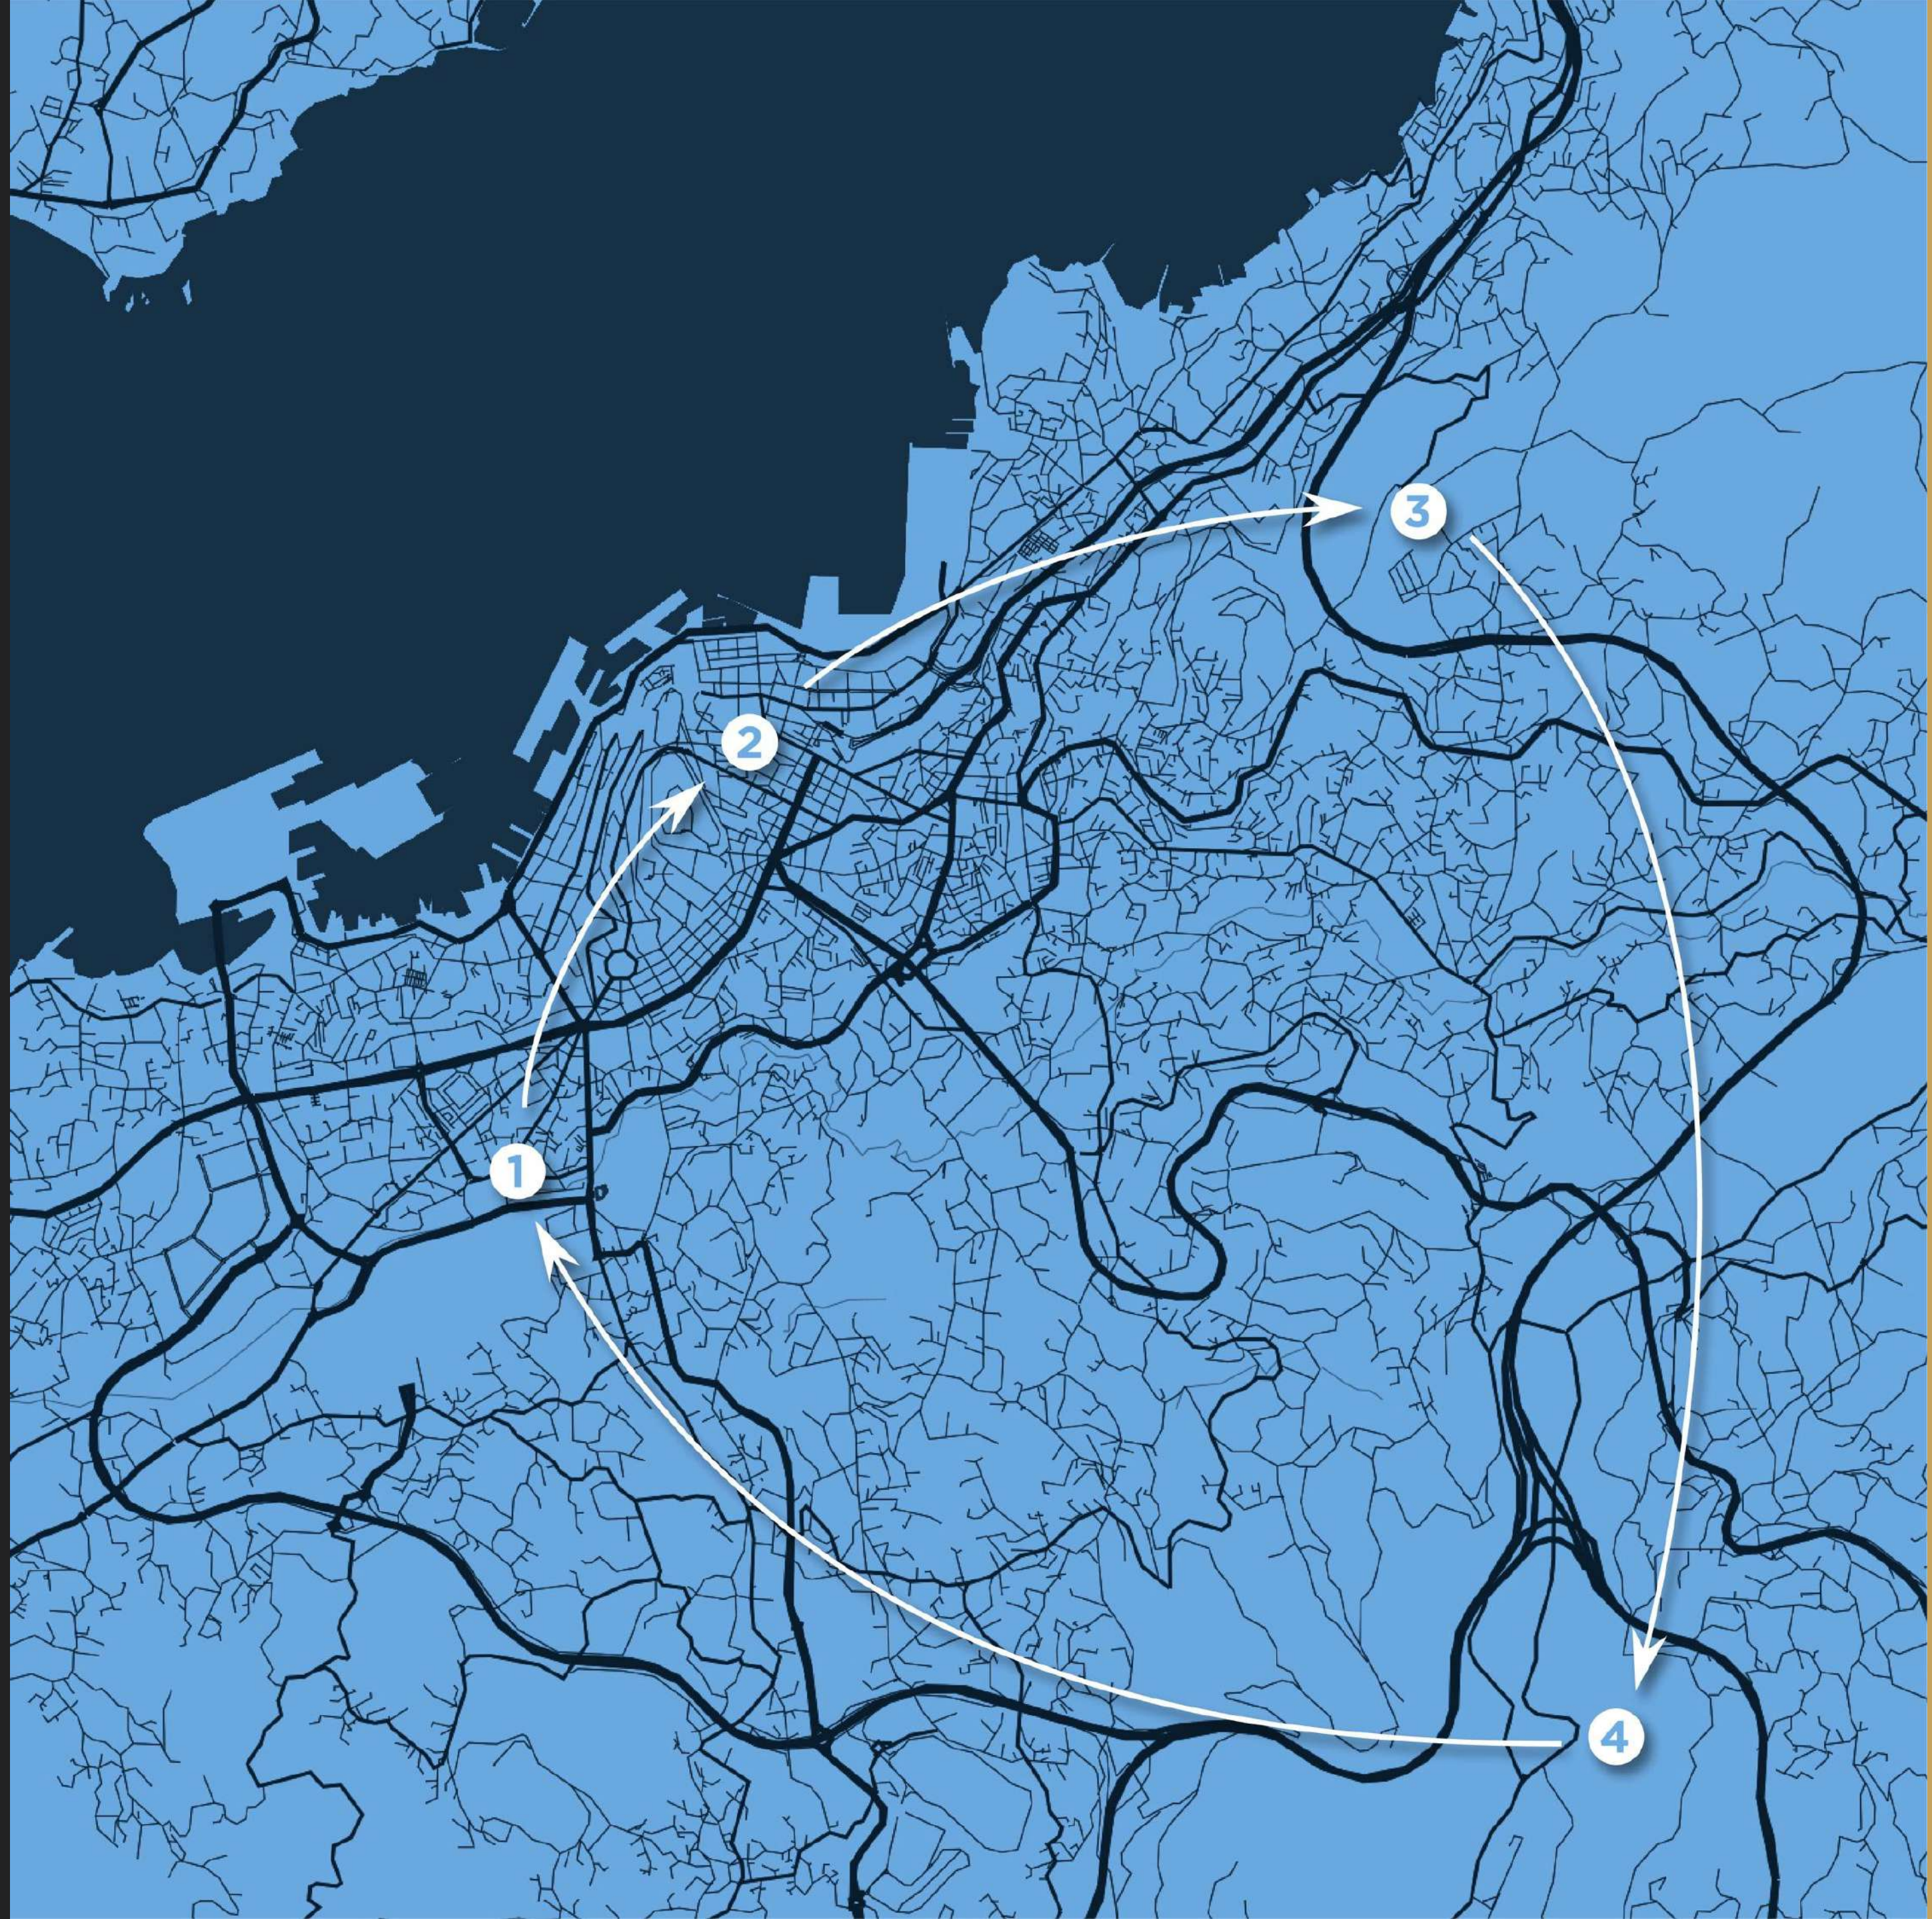

MAPA

ESTADIO

A SEDE

CD A MADROA

GS360

A SEDE

SALÓN REGIO

RESTAURANTE SILABARIO

SALÓN REGIO

- Situado en pleno centro da cidade, o Salón Regio é un fito emblemático e histórico de Vigo.
- O edificio de A Sede acolleu o Círculo Mercantil e Industrial da vila de Vigo, que foi remodelado pola entidade galega e reabriu en 2018 como sede oficial do RC Celta, tras finalizar a remodelación deseñada por Alfonso Penela.
- A súa disposición permite todo tipo de eventos.
- Planta de 250 m².
- Divisible en 10x5 m.