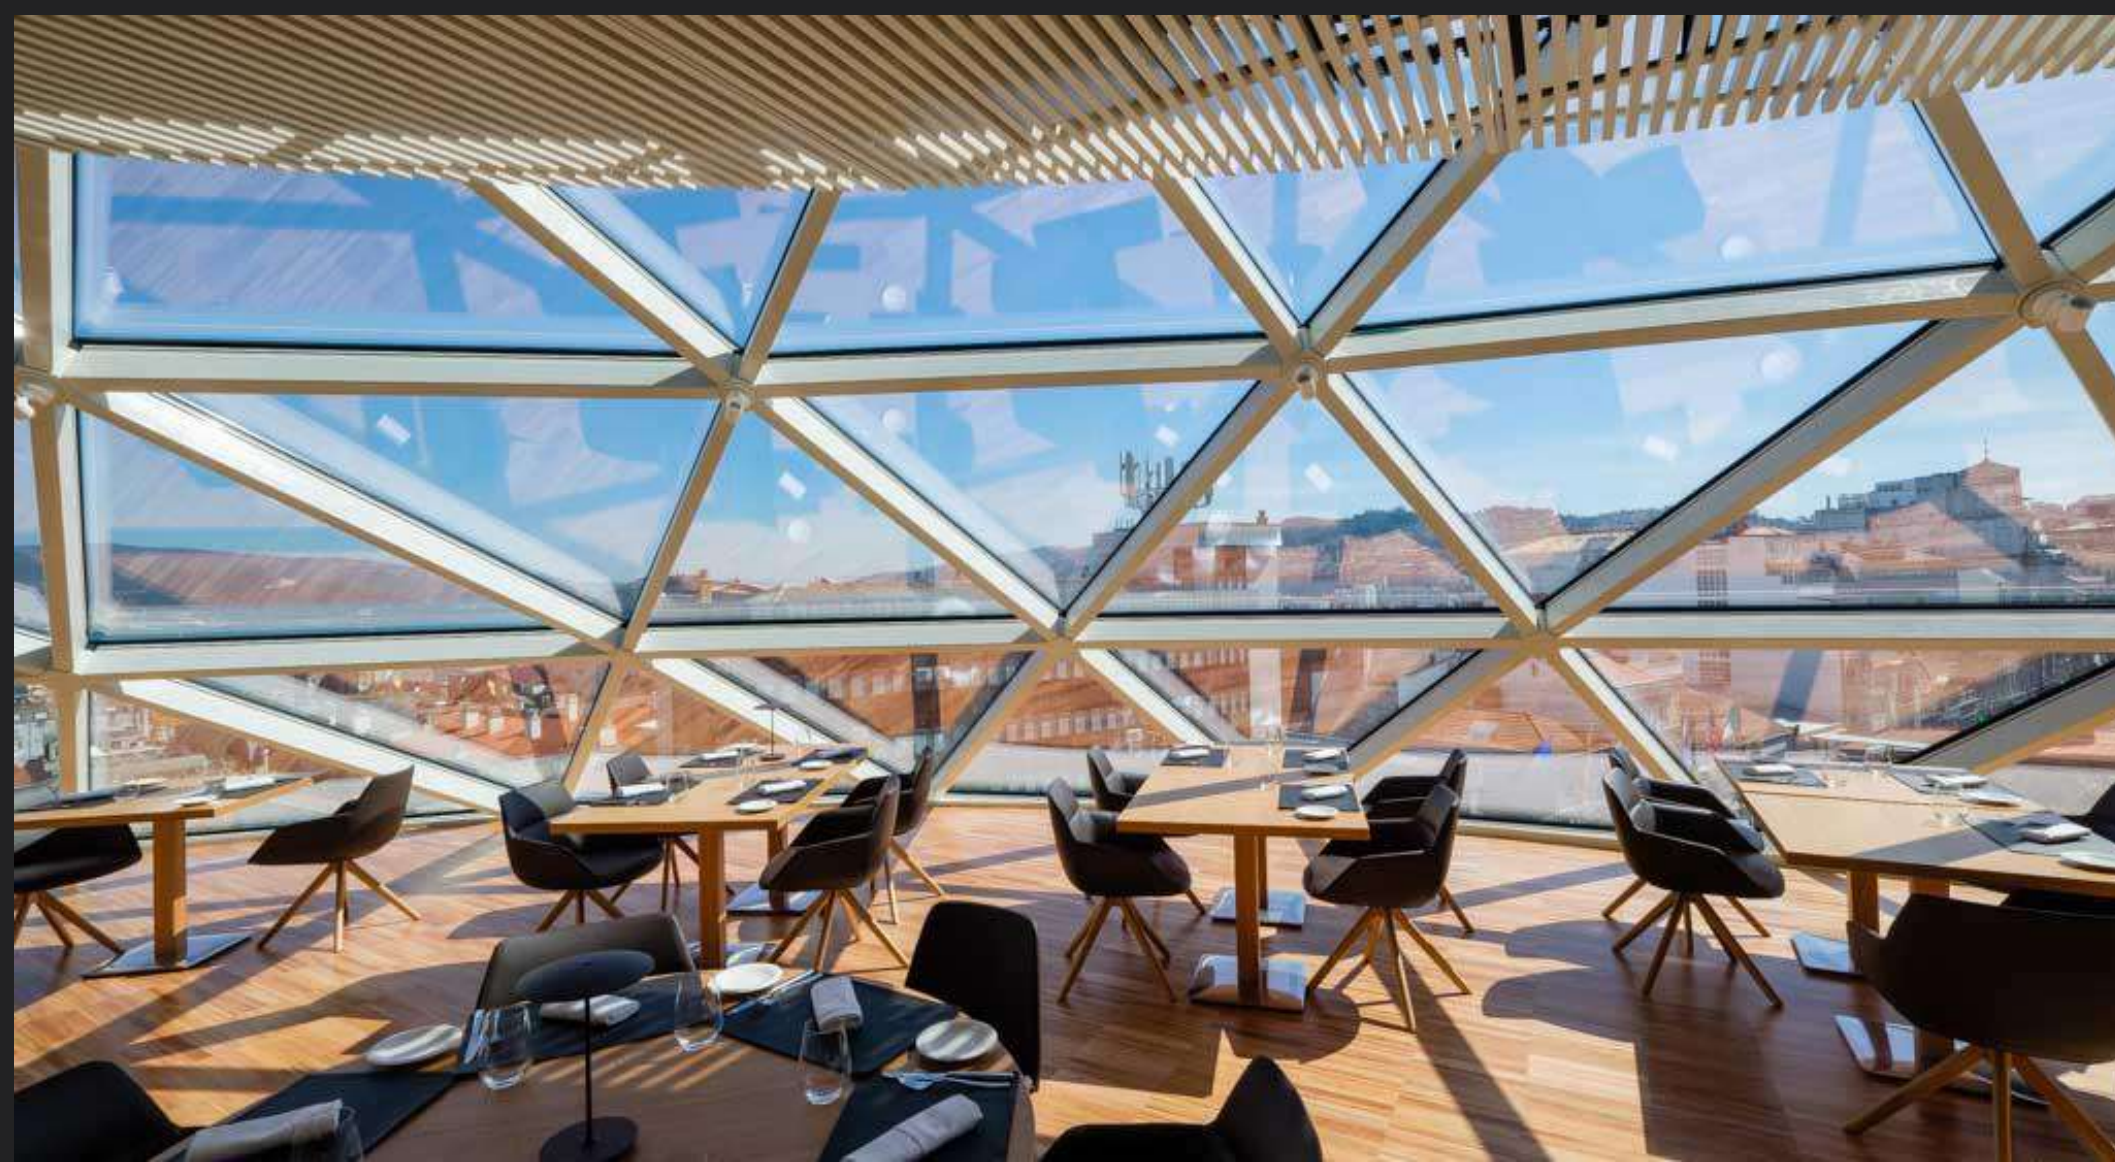

A SEDE

SALÓN REGIO

RESTAURANTE SILABARIO