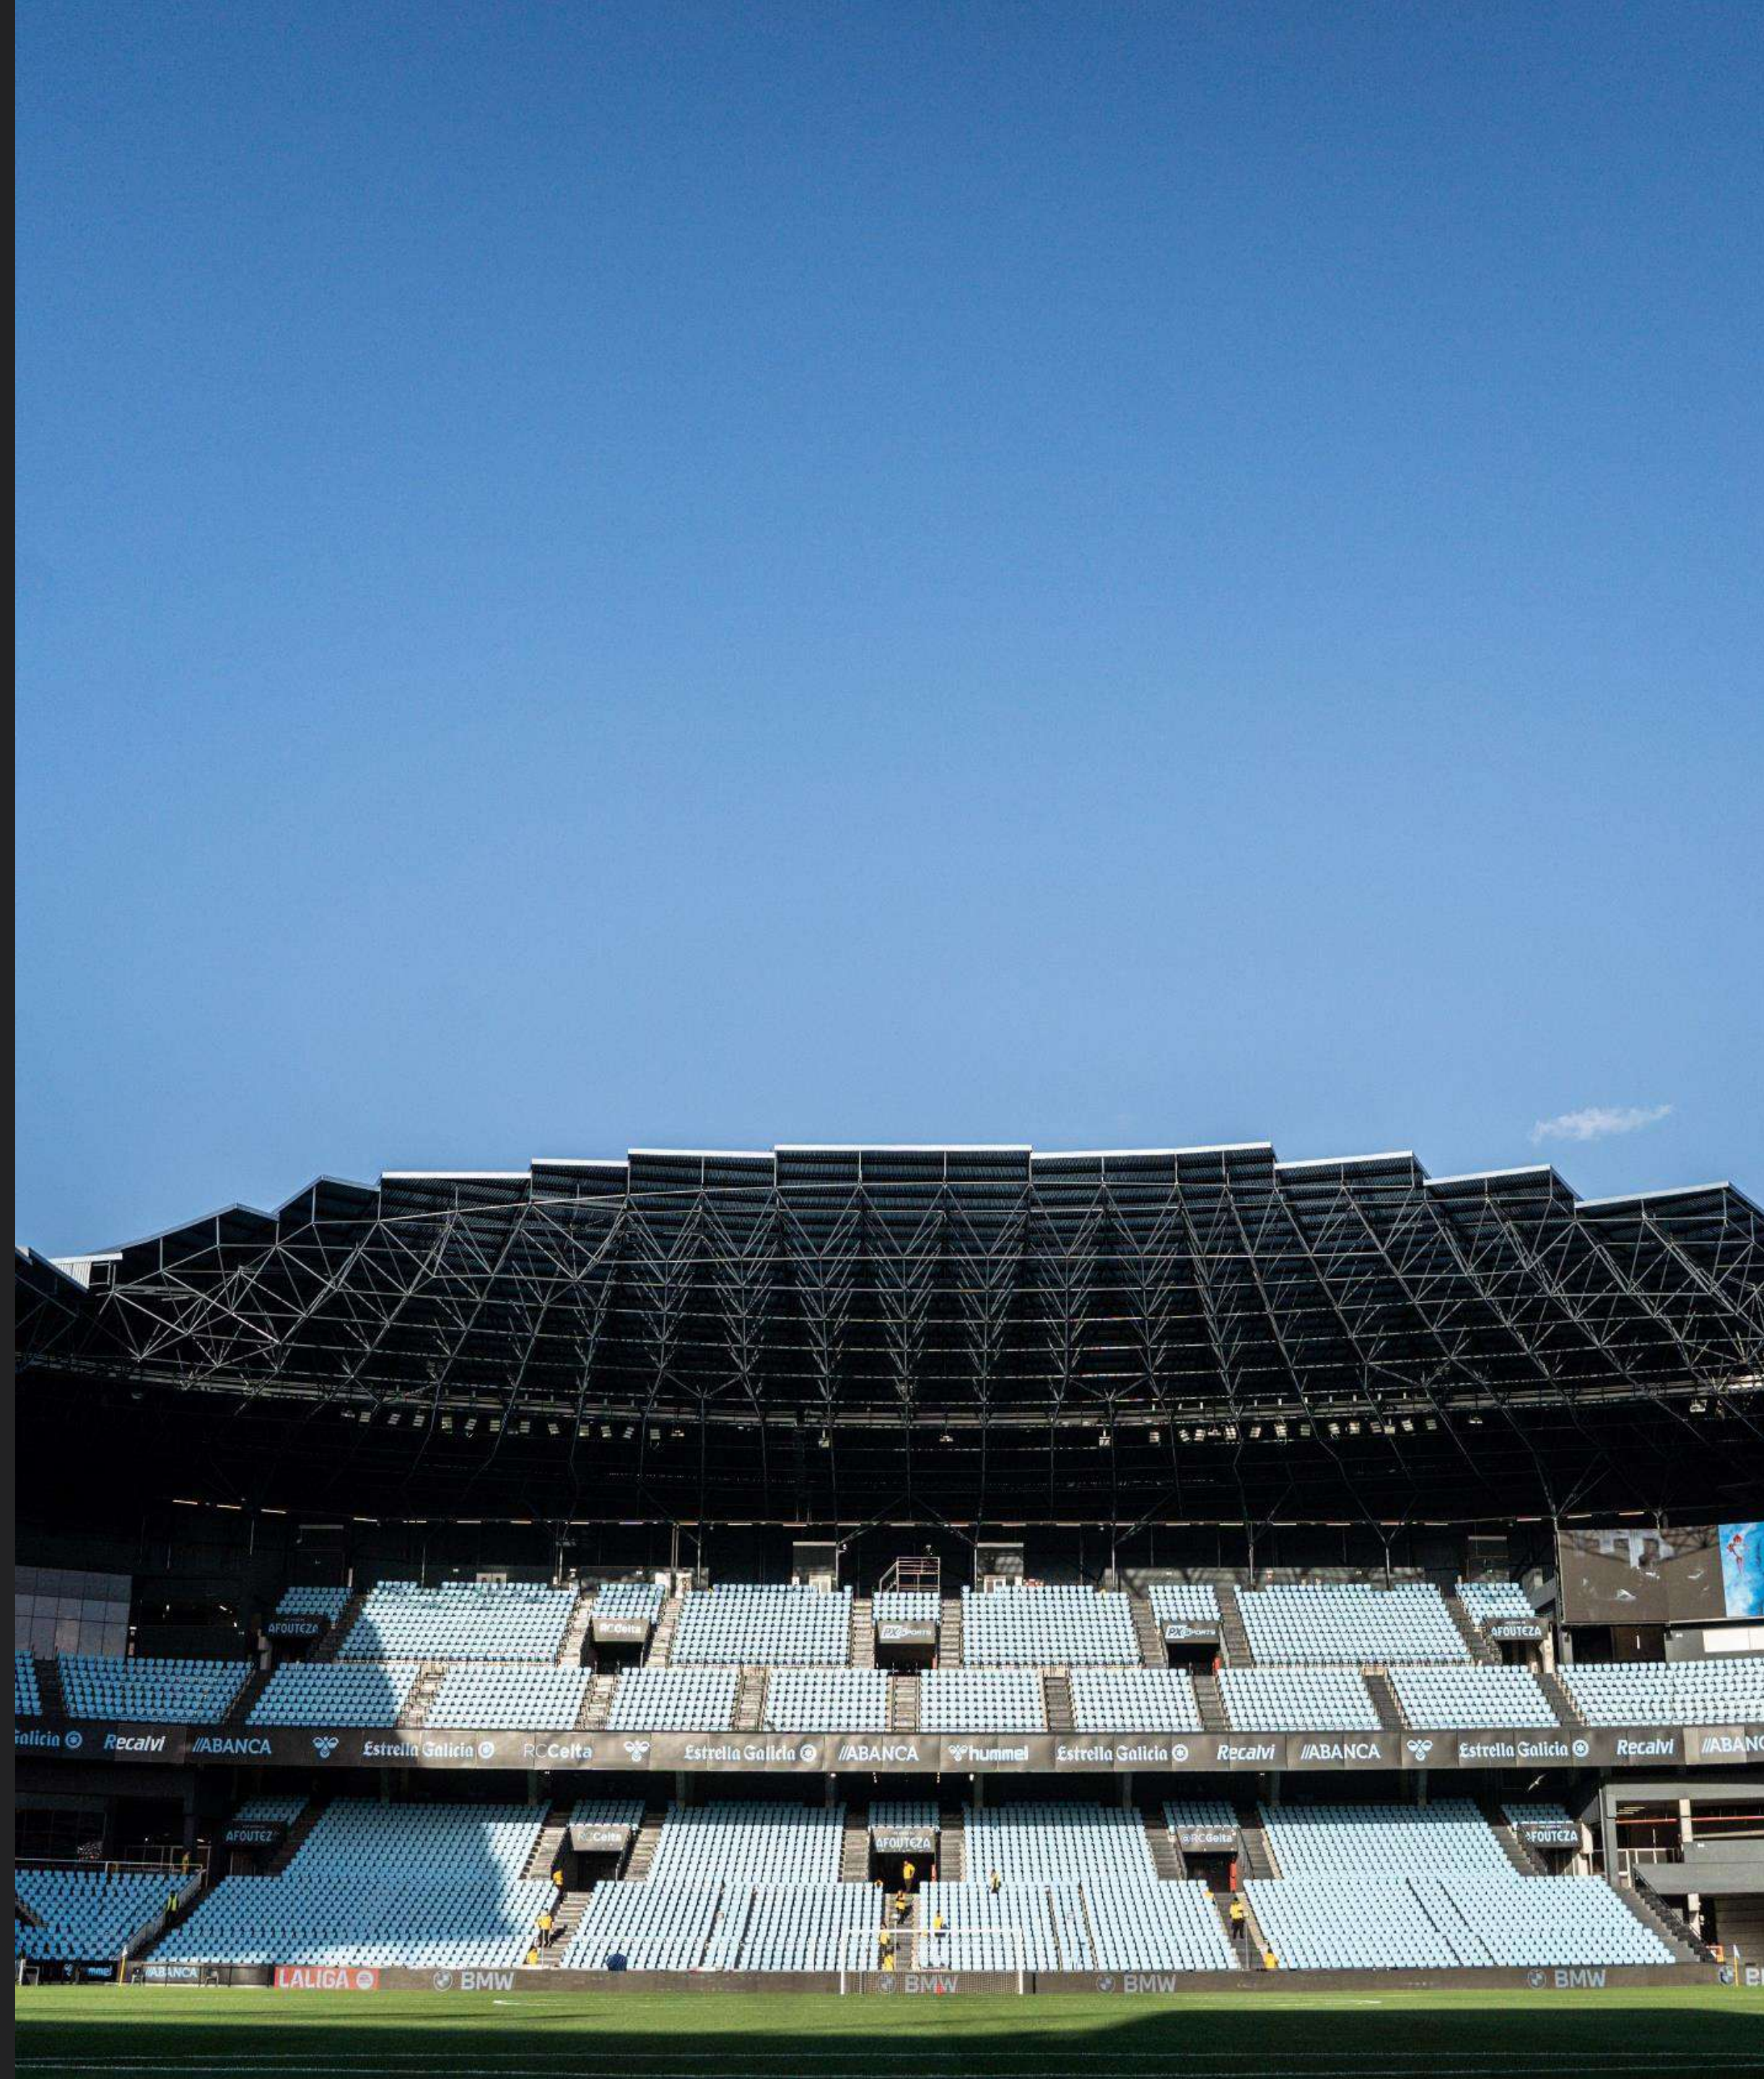

EVENTOS PRIVADOS

- **Celebracións persoais e familiares:** ofrecemos espazos adaptados para celebracións familiares, desde aniversarios ata vodas.
- **Festas temáticas e eventos sociais:** planificación e execución de eventos temáticos adaptados aos intereses e desexos dos nosos clientes.