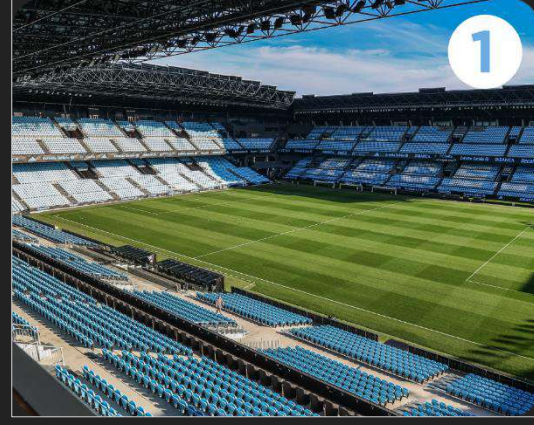

CD A MADROA

MAPA

ESTADIO