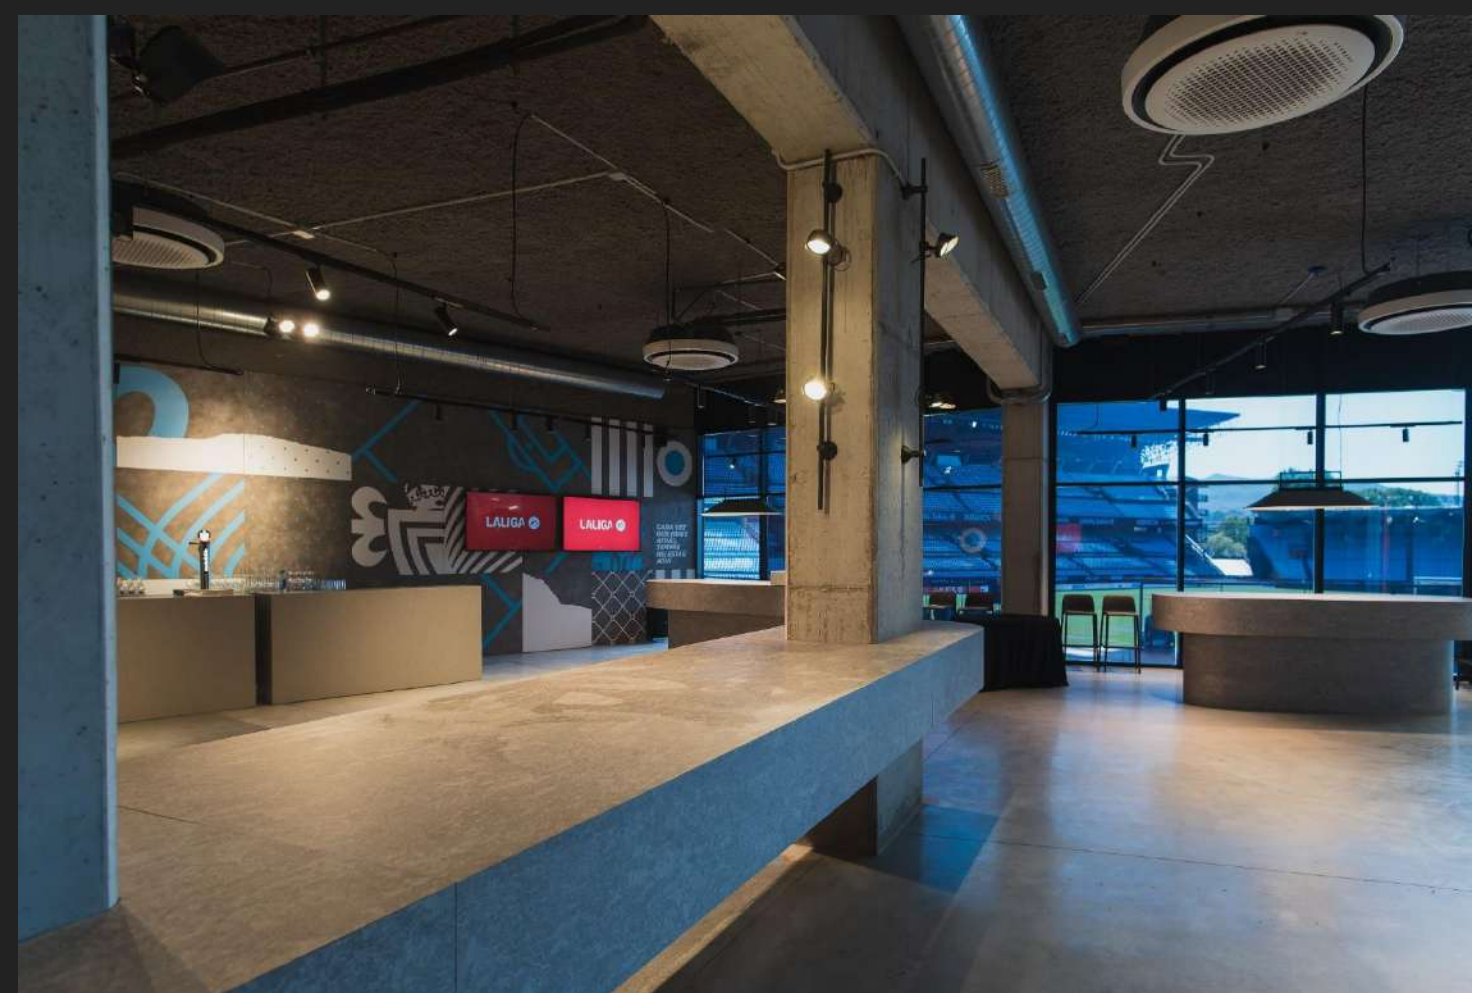

BALCONY CENTRAL

Situado estratexicamente entre a esquina de Marcador Baixo e Tribuna. Esta sala ofrece vistas privilegiadas ao terreo de xogo, permitindo gozar tanto de partidos como de eventos nun ambiente exclusivo e sofisticado.

- Acceso por ascensor privado
- Baño privado
- Catering exclusivo
- Instalacións de son e aire acondicionado
- Servizo de gardarroupa e azafatas
- Planta de 188 m² con zona anexa

BANQUETE

CÓCTEL

ESCOLA

TEATRO

EN U

IMPERIAL