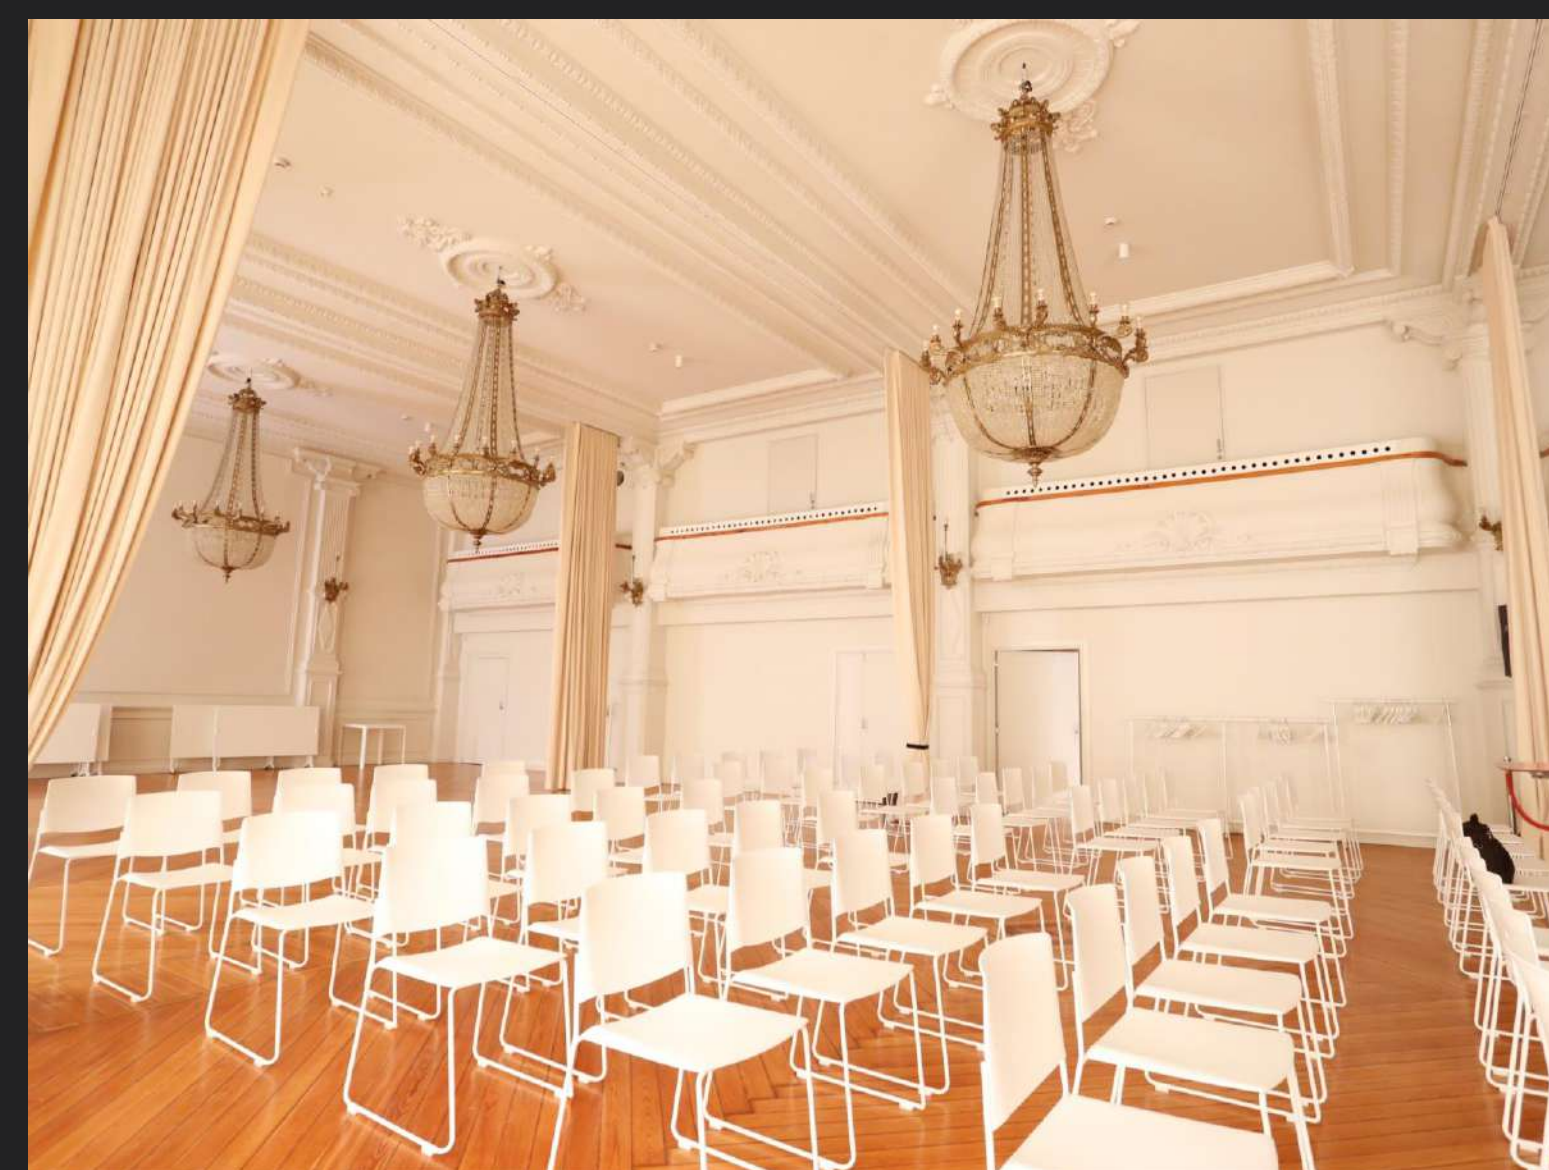

SALÓN REGIO

- Situado en pleno centro da cidade, o Salón Regio é un fito emblemático e histórico de Vigo.
- O edificio de A Sede acolleu o Círculo Mercantil e Industrial da vila de Vigo, que foi remodelado pola entidade galega e reabriu en 2018 como sede oficial do RC Celta, tras finalizar a remodelación deseñada por Alfonso Penela.
- A súa disposición permite todo tipo de eventos.
- Planta de 250 m².
- Divisible en 10x5 m.

BANQUETE

CÓCTEL

ESCOLA

TEATRO

EN U

IMPERIAL

RESTAURANTE SILABARIO

- Situada na sexta planta de A Sede do RC Celta, dispón dunhas vistas espectaculares do porto e da cidade de Vigo.
- O restaurante Silabario do cociñeiro con estrela Michelin Alberto González e Sol Repsol 2024 ofrece unha cociña inspirada no fabuloso receitao tradicional galego pero cun toque de sinatura persoal, pensada para todos os padais, pero especialmente para os amantes da boa comida.
- O espazo está dispoñible para todo tipo de eventos.
- Planta de 60 m².