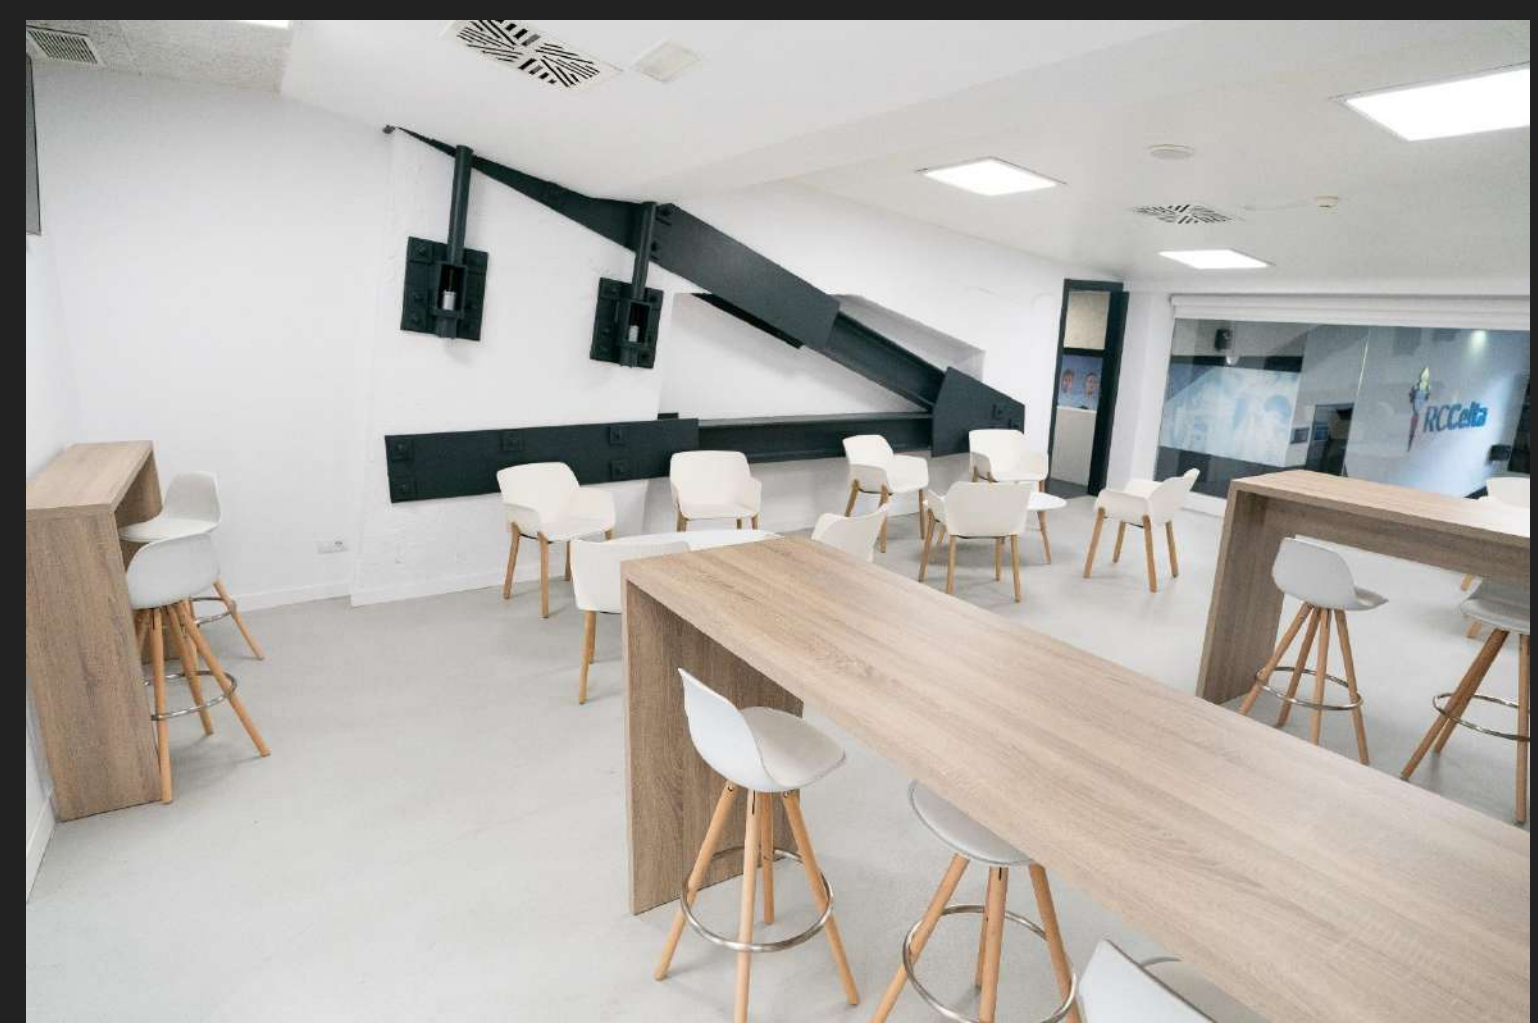

SALA TÚNEL VIP

Espazo único con vistas ao túnel de saída e aos vestiarios dos xogadores. Esta sala captura a emoción e a enerxía dos momentos previos ao xogo.

- Acceso privado
- Catering exclusivo
- Servizo de azafatas
- Baños privados
- Instalacións de son e aire acondicionado
- Planta de 50 m²