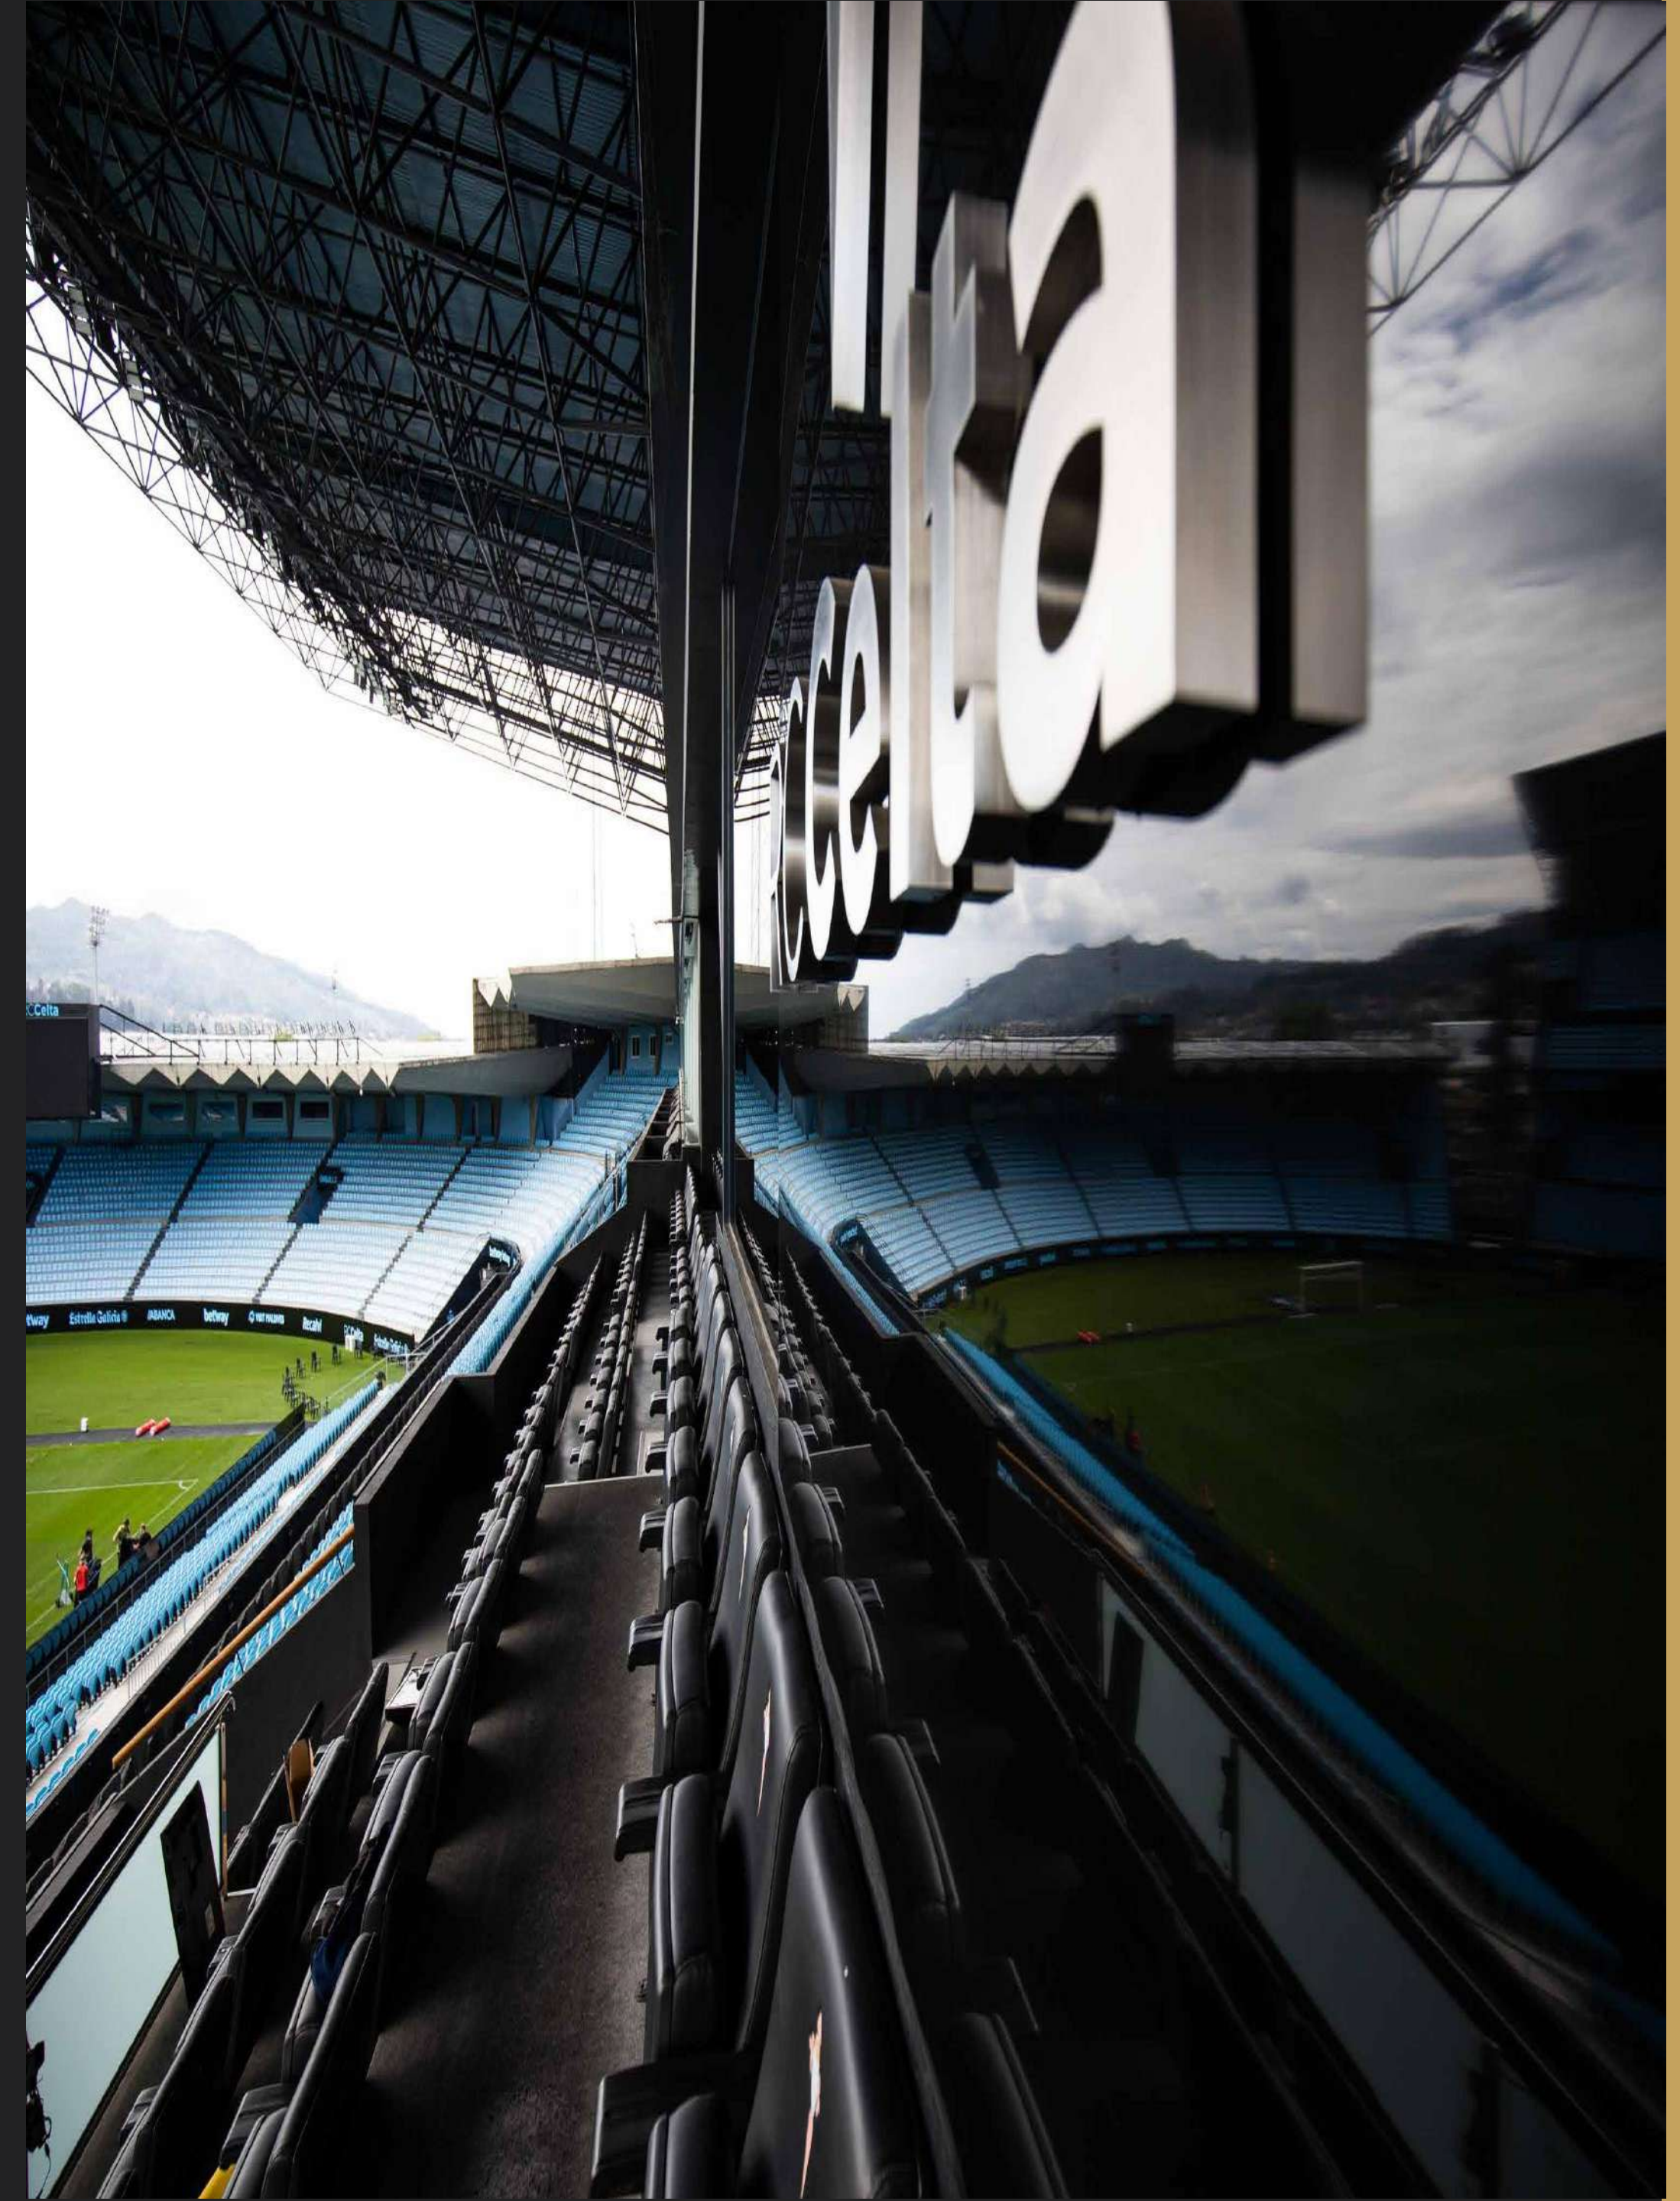

SERVIZOS

- **Organización e xestión de eventos:** encargámonos da completa planificación, loxística e execución de eventos personalizados.
- **Coordinación de espazos e montaxe:** adaptación das nosas instalacións (Estadio ABANCA Balaídos e A Sede) para atender ás necesidades específicas de cada evento.
- **Produción audiovisual:** ofrecemos servizos de fotografía, vídeo e cobertura en redes sociais, garantindo a máxima visibilidade para cada evento.
- **Hospitality e catering:** traballamos con provedores de catering de alta calidade para garantir unha experiencia gastronómica premium.
- **Servizo 360°.**