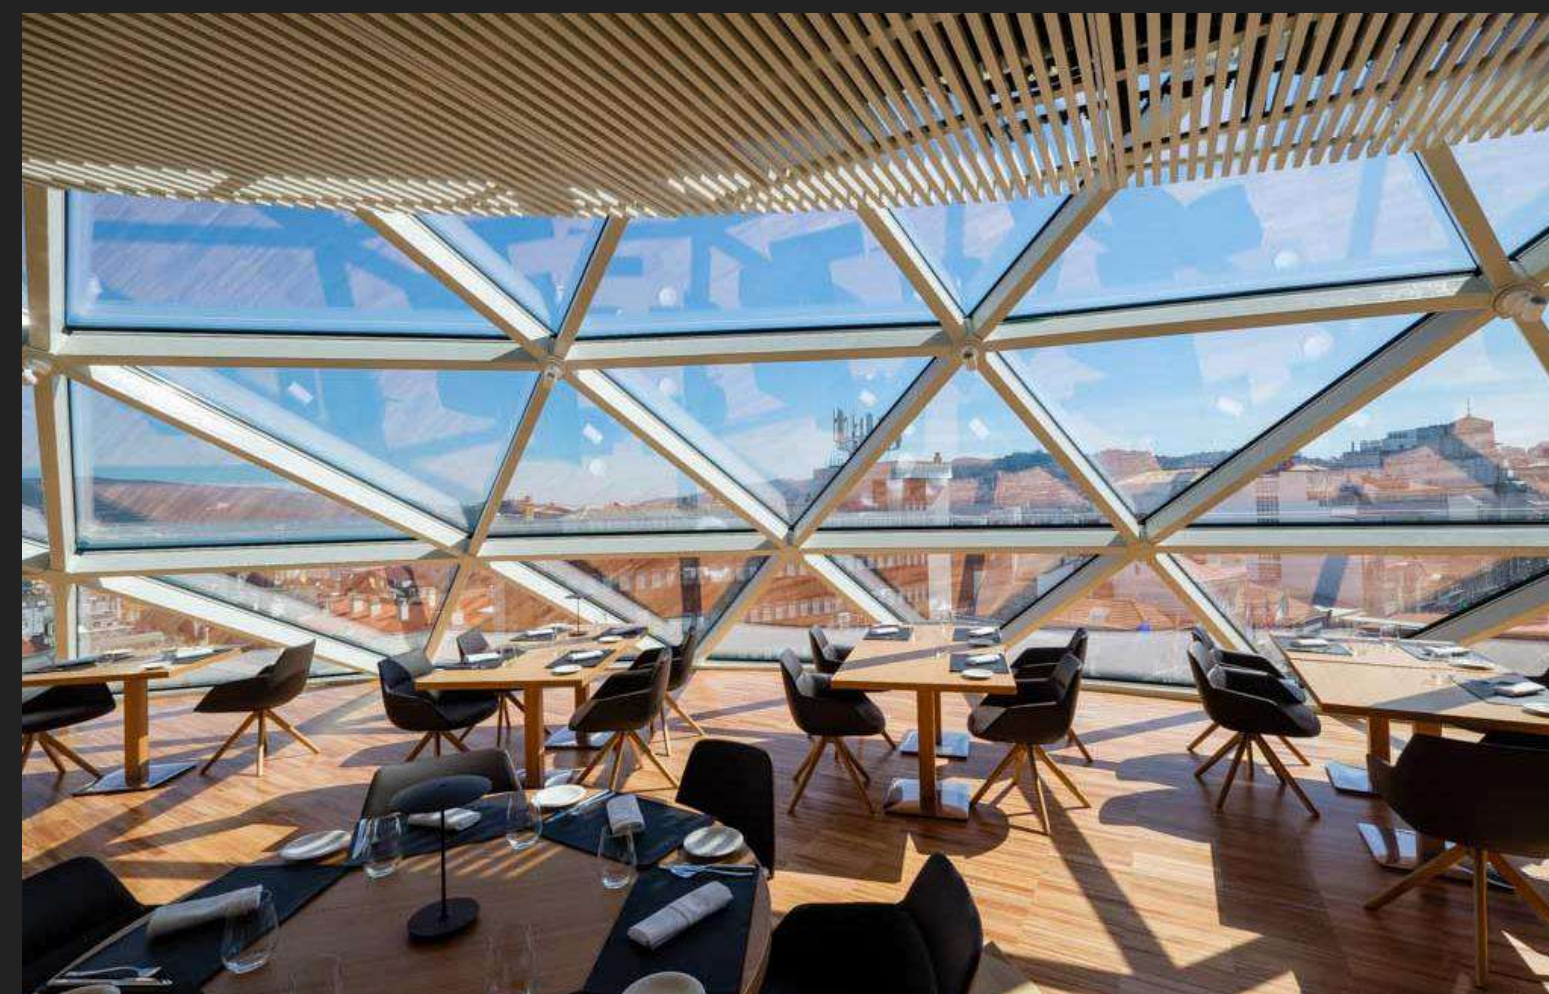

SALÓN REGIO

- Situado en pleno centro da cidade, o Salón Regio é un fito emblemático e histórico de Vigo.
- O edificio de A Sede acolleu o Círculo Mercantil e Industrial da vila de Vigo, que foi remodelado pola entidade galega e reabriu en 2018 como sede oficial do RC Celta, tras finalizar a remodelación deseñada por Alfonso Penela.
- A súa disposición permite todo tipo de eventos.
- Planta de 250 m².
- Divisible en 10x5 m.

BANQUETE

CÓCTEL

ESCOLA

TEATRO

EN U

IMPERIAL

RESTAURANTE SILABARIO

- Situada na sexta planta de A Sede do RC Celta, dispón dunhas vistas espectaculares do porto e da cidade de Vigo.
- O restaurante Silabario do cociñeiro con estrela Michelin Alberto González e Sol Repsol 2024 ofrece unha cociña inspirada no fabuloso receitao tradicional galego pero cun toque de sinatura persoal, pensada para todos os padais, pero especialmente para os amantes da boa comida.
- O espazo está dispoñible para todo tipo de eventos.
- Planta de 60 m².

Sala Río Club

BALCONY CENTRAL

Situado estratexicamente entre a esquina de Marcador Baixo e Tribuna. Esta sala ofrece vistas privilegiadas ao terreo de xogo, permitindo gozar tanto de partidos como de eventos nun ambiente exclusivo e sofisticado.