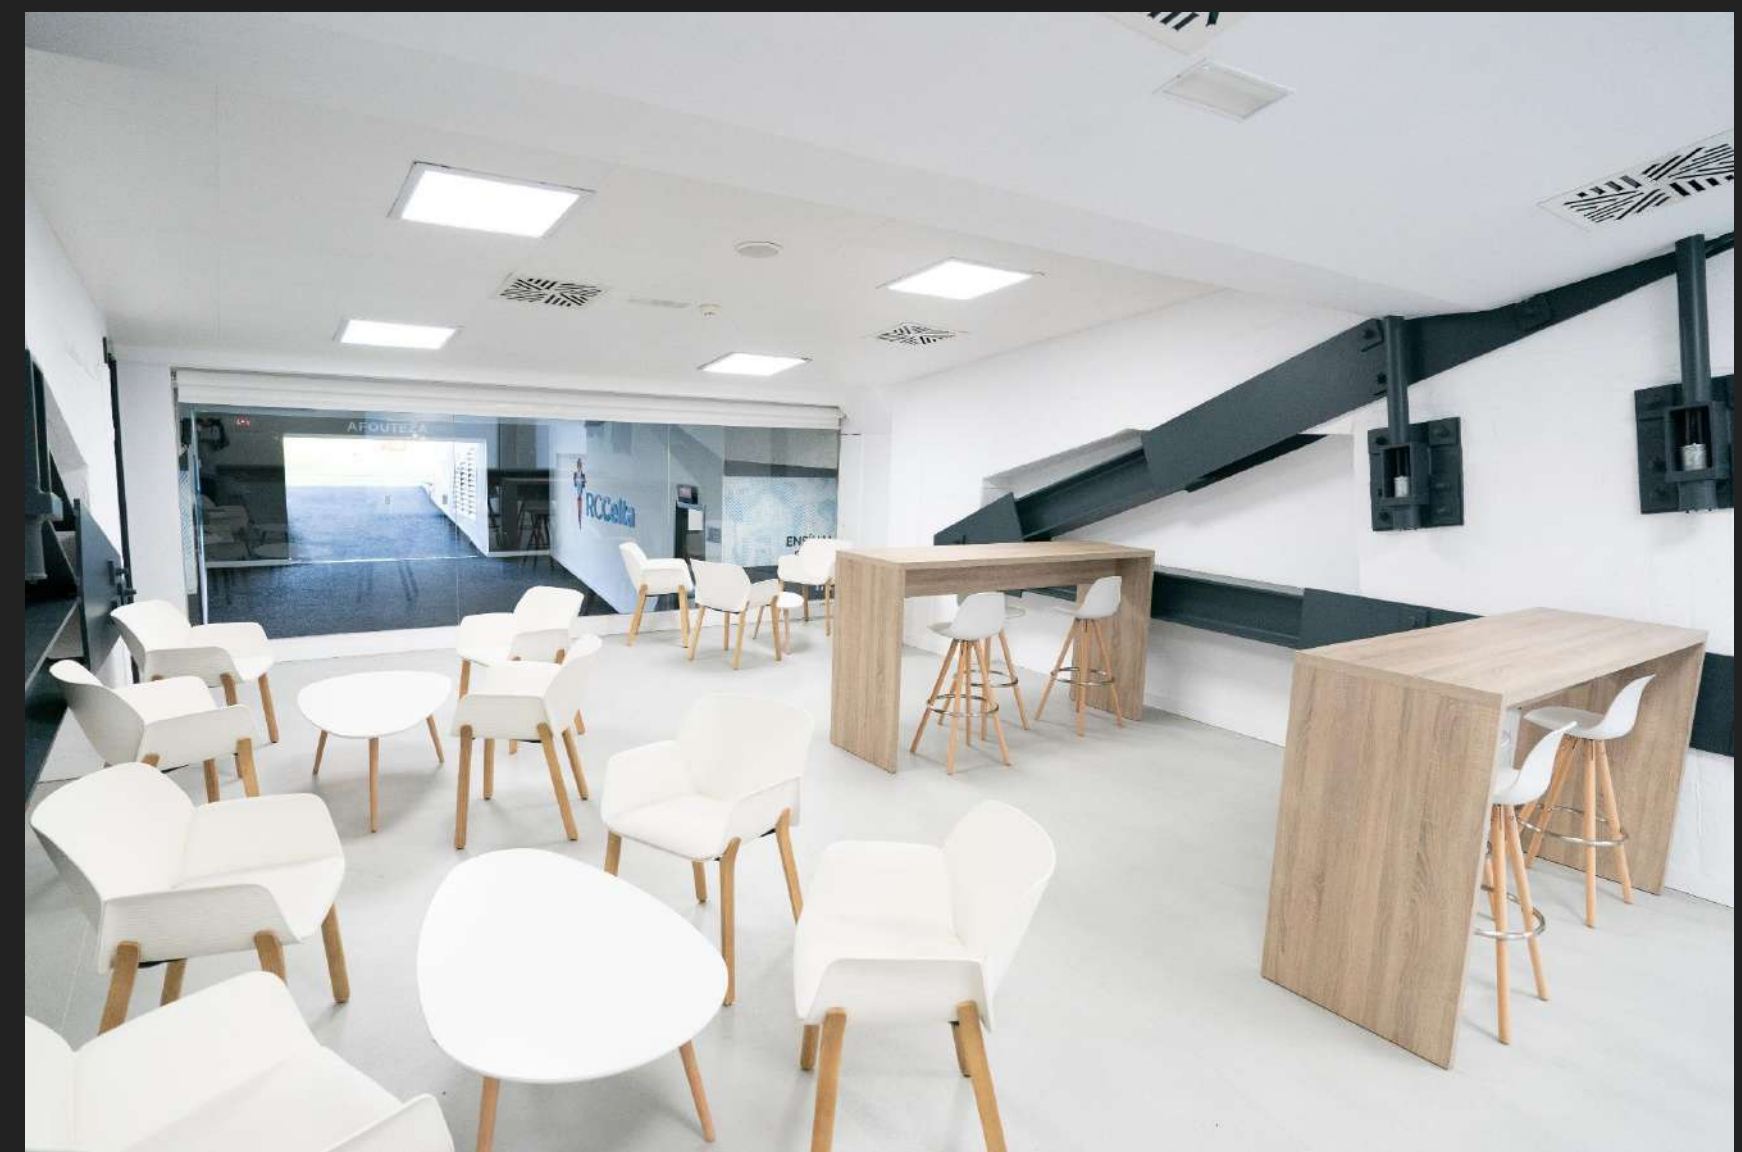

- Acceso por ascensor privado
- Baño privado
- Catering exclusivo
- Instalacións de son e aire acondicionado
- Servizo de gardarroupa e azafatas
- Planta de 162 m²
- Vitrinas para personalizar os teus eventos

BANQUETE

CÓCTEL

ESCOLA

TEATRO

EN U

IMPERIAL

SALA TÚNEL VIP

Espazo único con vistas ao túnel de saída e aos vestiarios dos xogadores. Esta sala captura a emoción e a enerxía dos momentos previos ao xogo.

- Acceso privado
- Catering exclusivo
- Servizo de azafatas
- Baños privados
- Instalacións de son e aire acondicionado
- Planta de 50 m²

VESTIARIOS

Un espazo único cargado de historia para celebrar eventos especiais. Este lugar emblemático, onde os xogadores se preparan para saír ao terreo de xogo, combina o encanto do fútbol profesional cun ambiente exclusivo. Este espazo tamén se pode incluír coa sala do túnel e anexo.