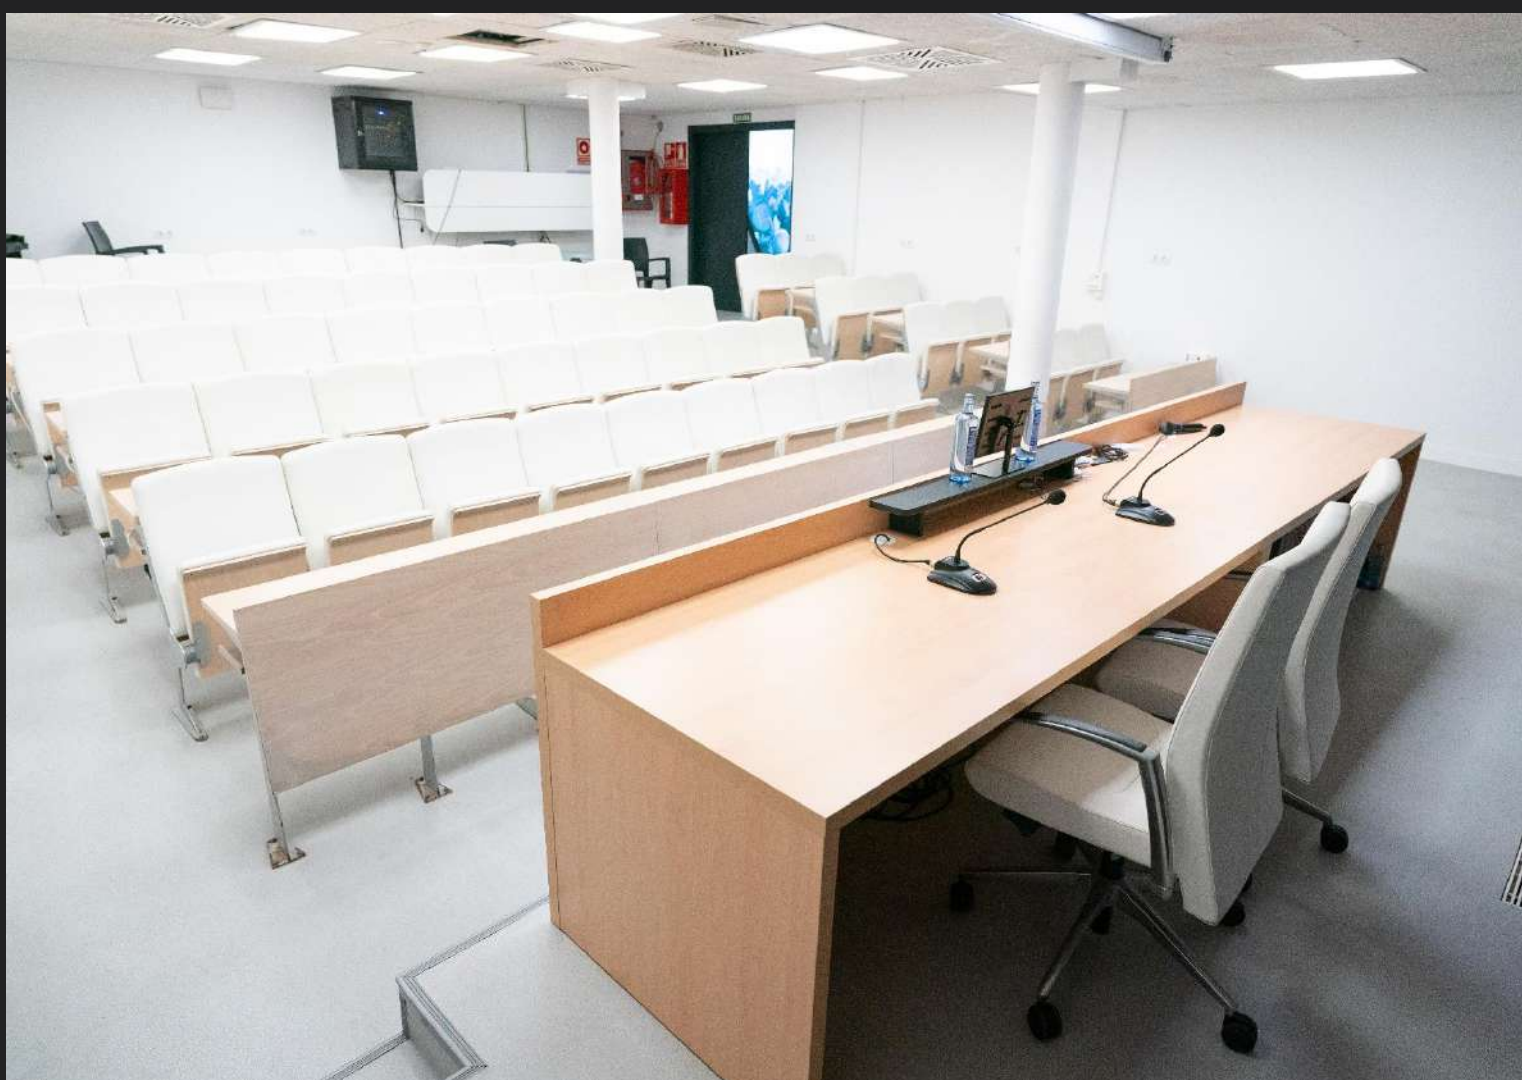

BANQUETE

CÓCTEL

ESCOLA

TEATRO

EN U

IMPERIAL