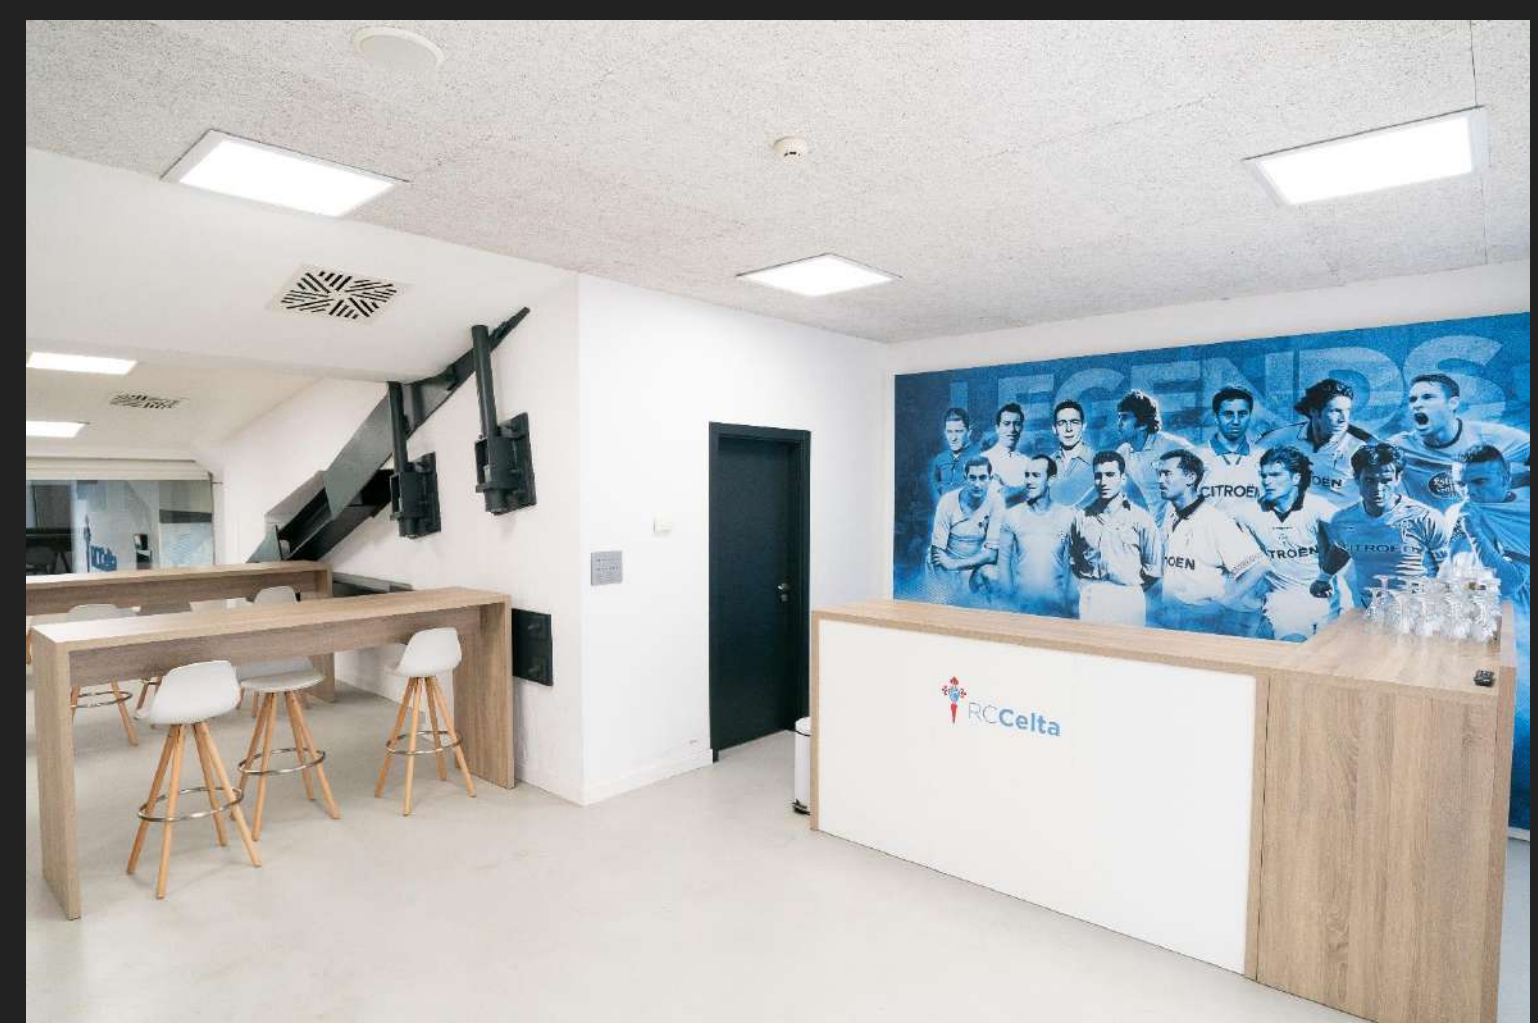

- Acceso por ascensor privado
- Baño privado
- Catering exclusivo
- Instalacións de son e aire acondicionado
- Servizo de gardarroupa e azafatas
- Planta de 162 m²
- Vitrinas para personalizar os teus eventos

BANQUETE

CÓCTEL

ESCOLA

TEATRO

EN U

IMPERIAL

SALA TÚNEL VIP

Espazo único con vistas ao túnel de saída e aos vestiarios dos xogadores. Esta sala captura a emoción e a enerxía dos momentos previos ao xogo.

- Acceso privado
- Catering exclusivo
- Servizo de azafatas
- Baños privados
- Instalacións de son e aire acondicionado
- Planta de 50 m²

VESTIARIOS

Un espazo único cargado de historia para celebrar eventos especiais. Este lugar emblemático, onde os xogadores se preparan para saír ao terreo de xogo, combina o encanto do fútbol profesional cun ambiente exclusivo. Este espazo tamén se pode incluír coa sala do túnel e anexo.