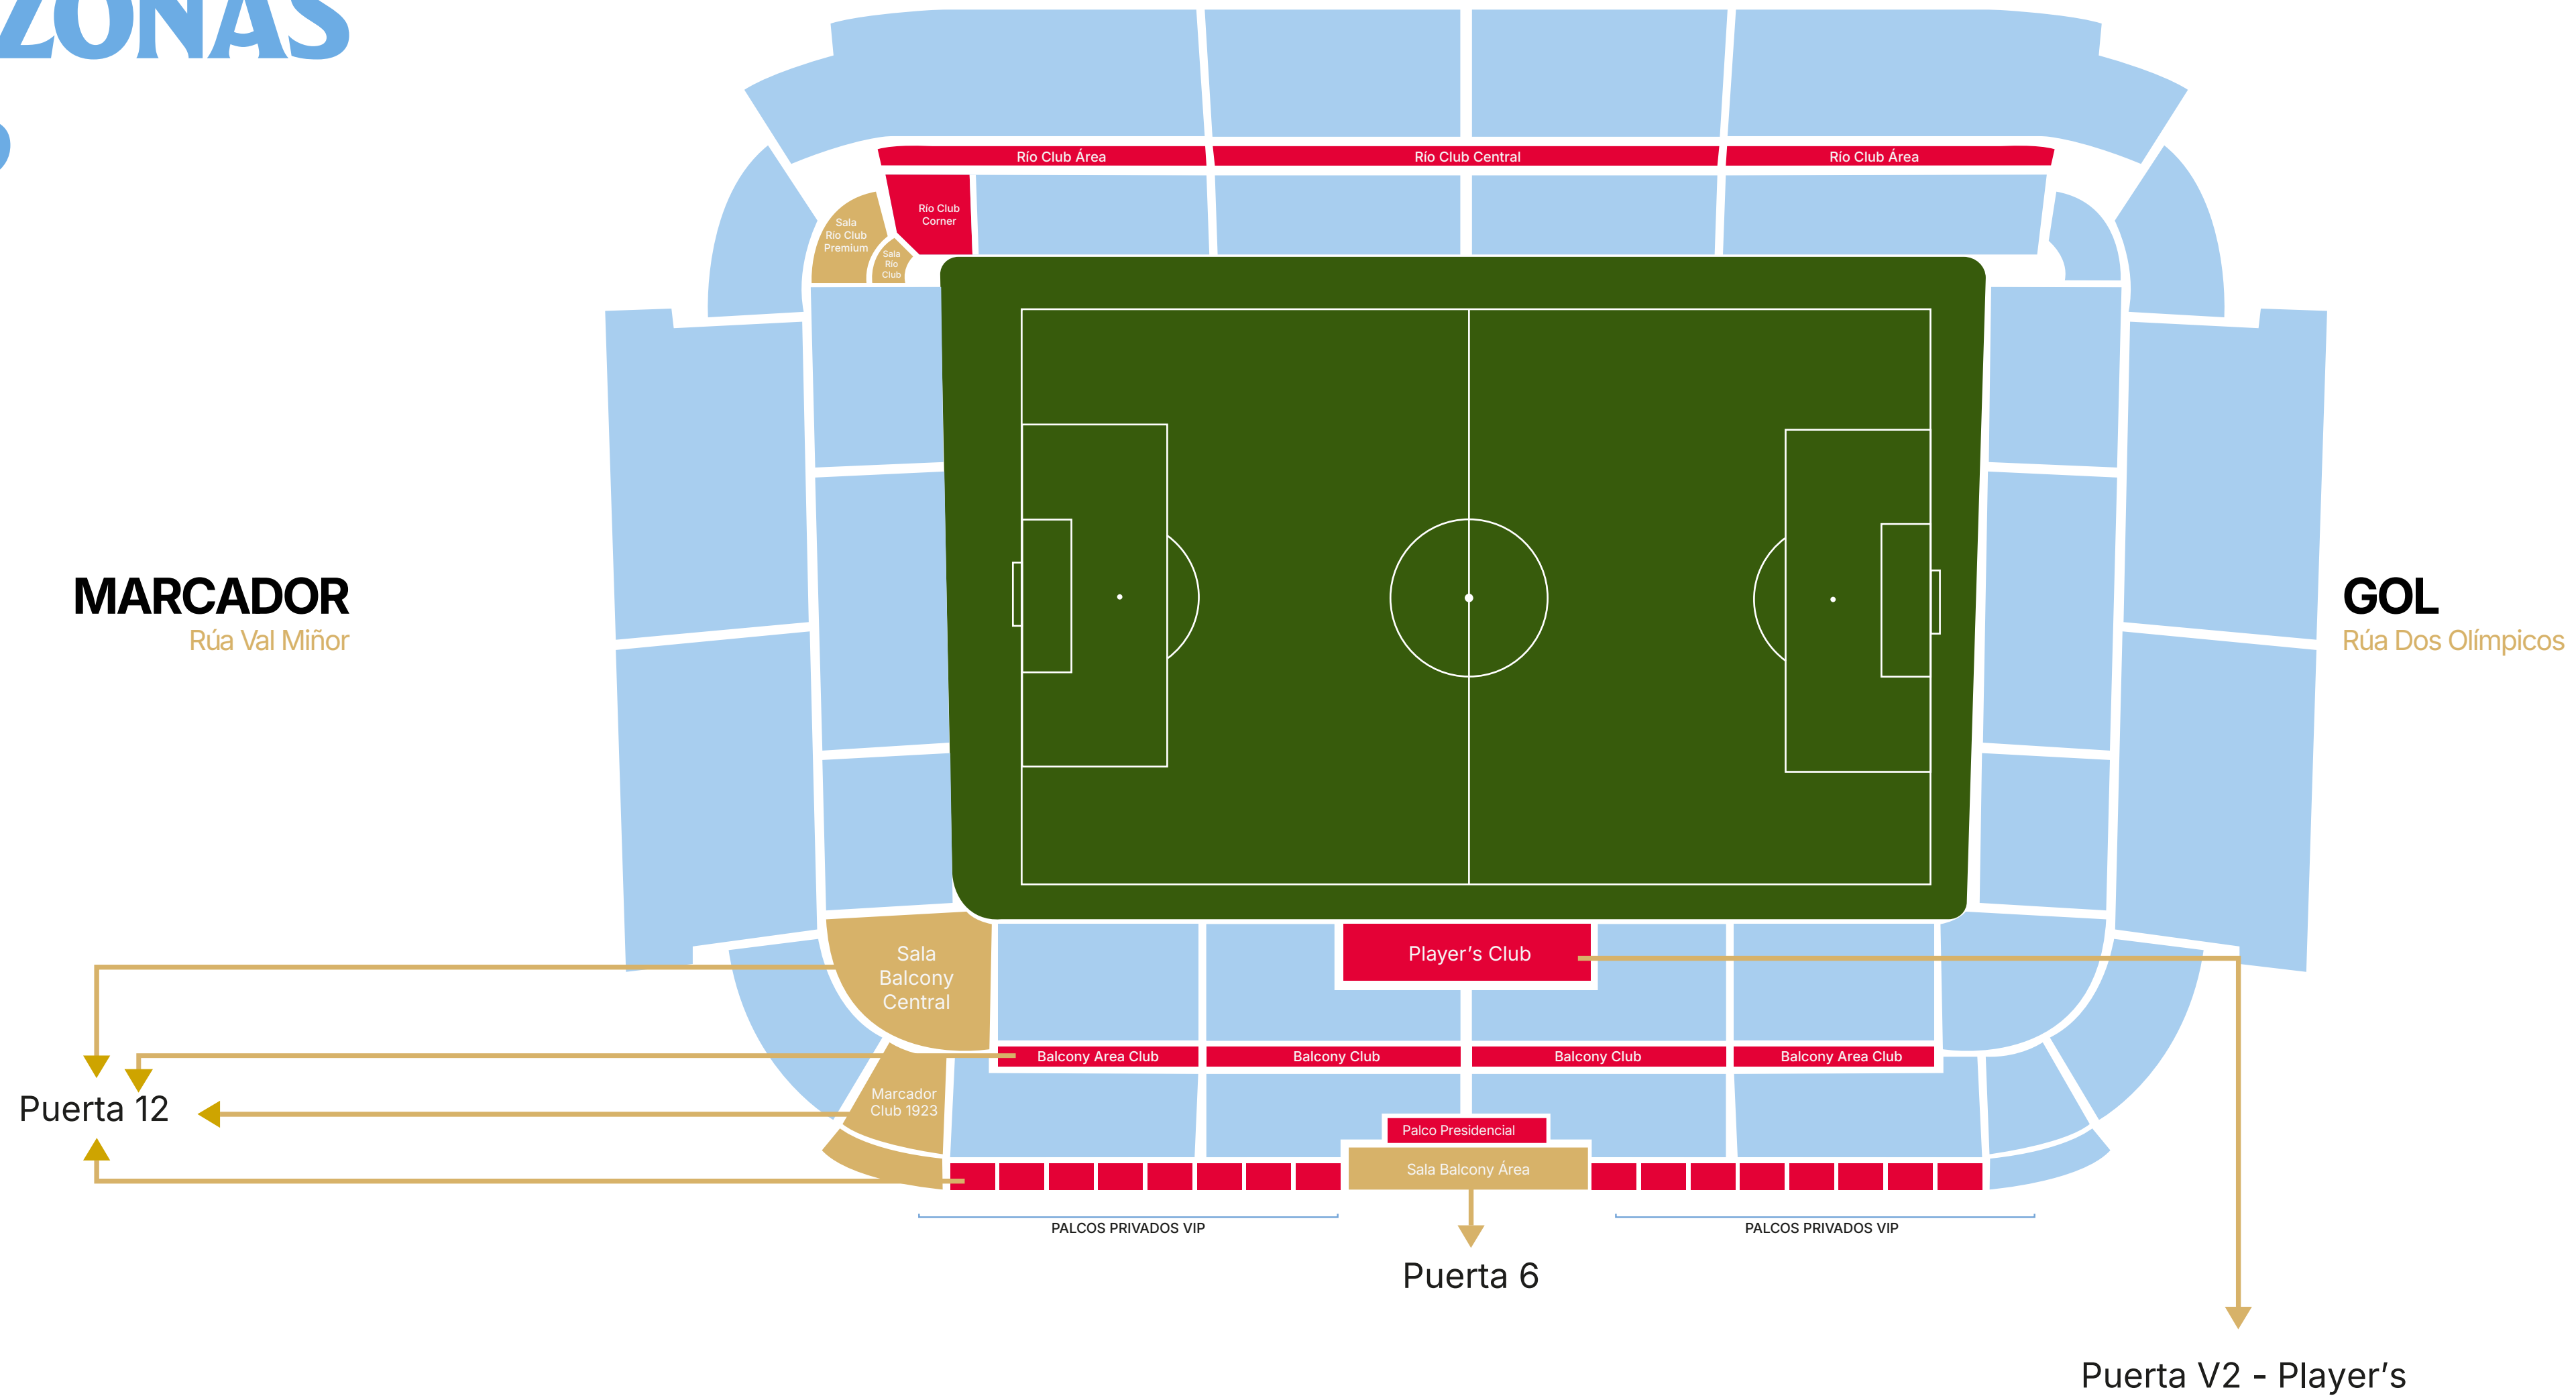

✓ Accesos exclusivos

TRIBUNA
Avda. De Fragoso

RÍO CLUB PREMIUM

Situado en la última fila de Río Baixo, donde ofrece asientos Premium. Esta zona es la nueva zona VIP y ofrece una experiencia única con servicio de catering y showcooking en vivo.

Asientos situados en Río Bajo

Asientos de mayor confort

Zona de catering con showcooking en vivo en la Sala Río Club Premium

Río Club Corner

PRECIO 1.600€

+IVA

Río Club Área

PRECIO 1.750€