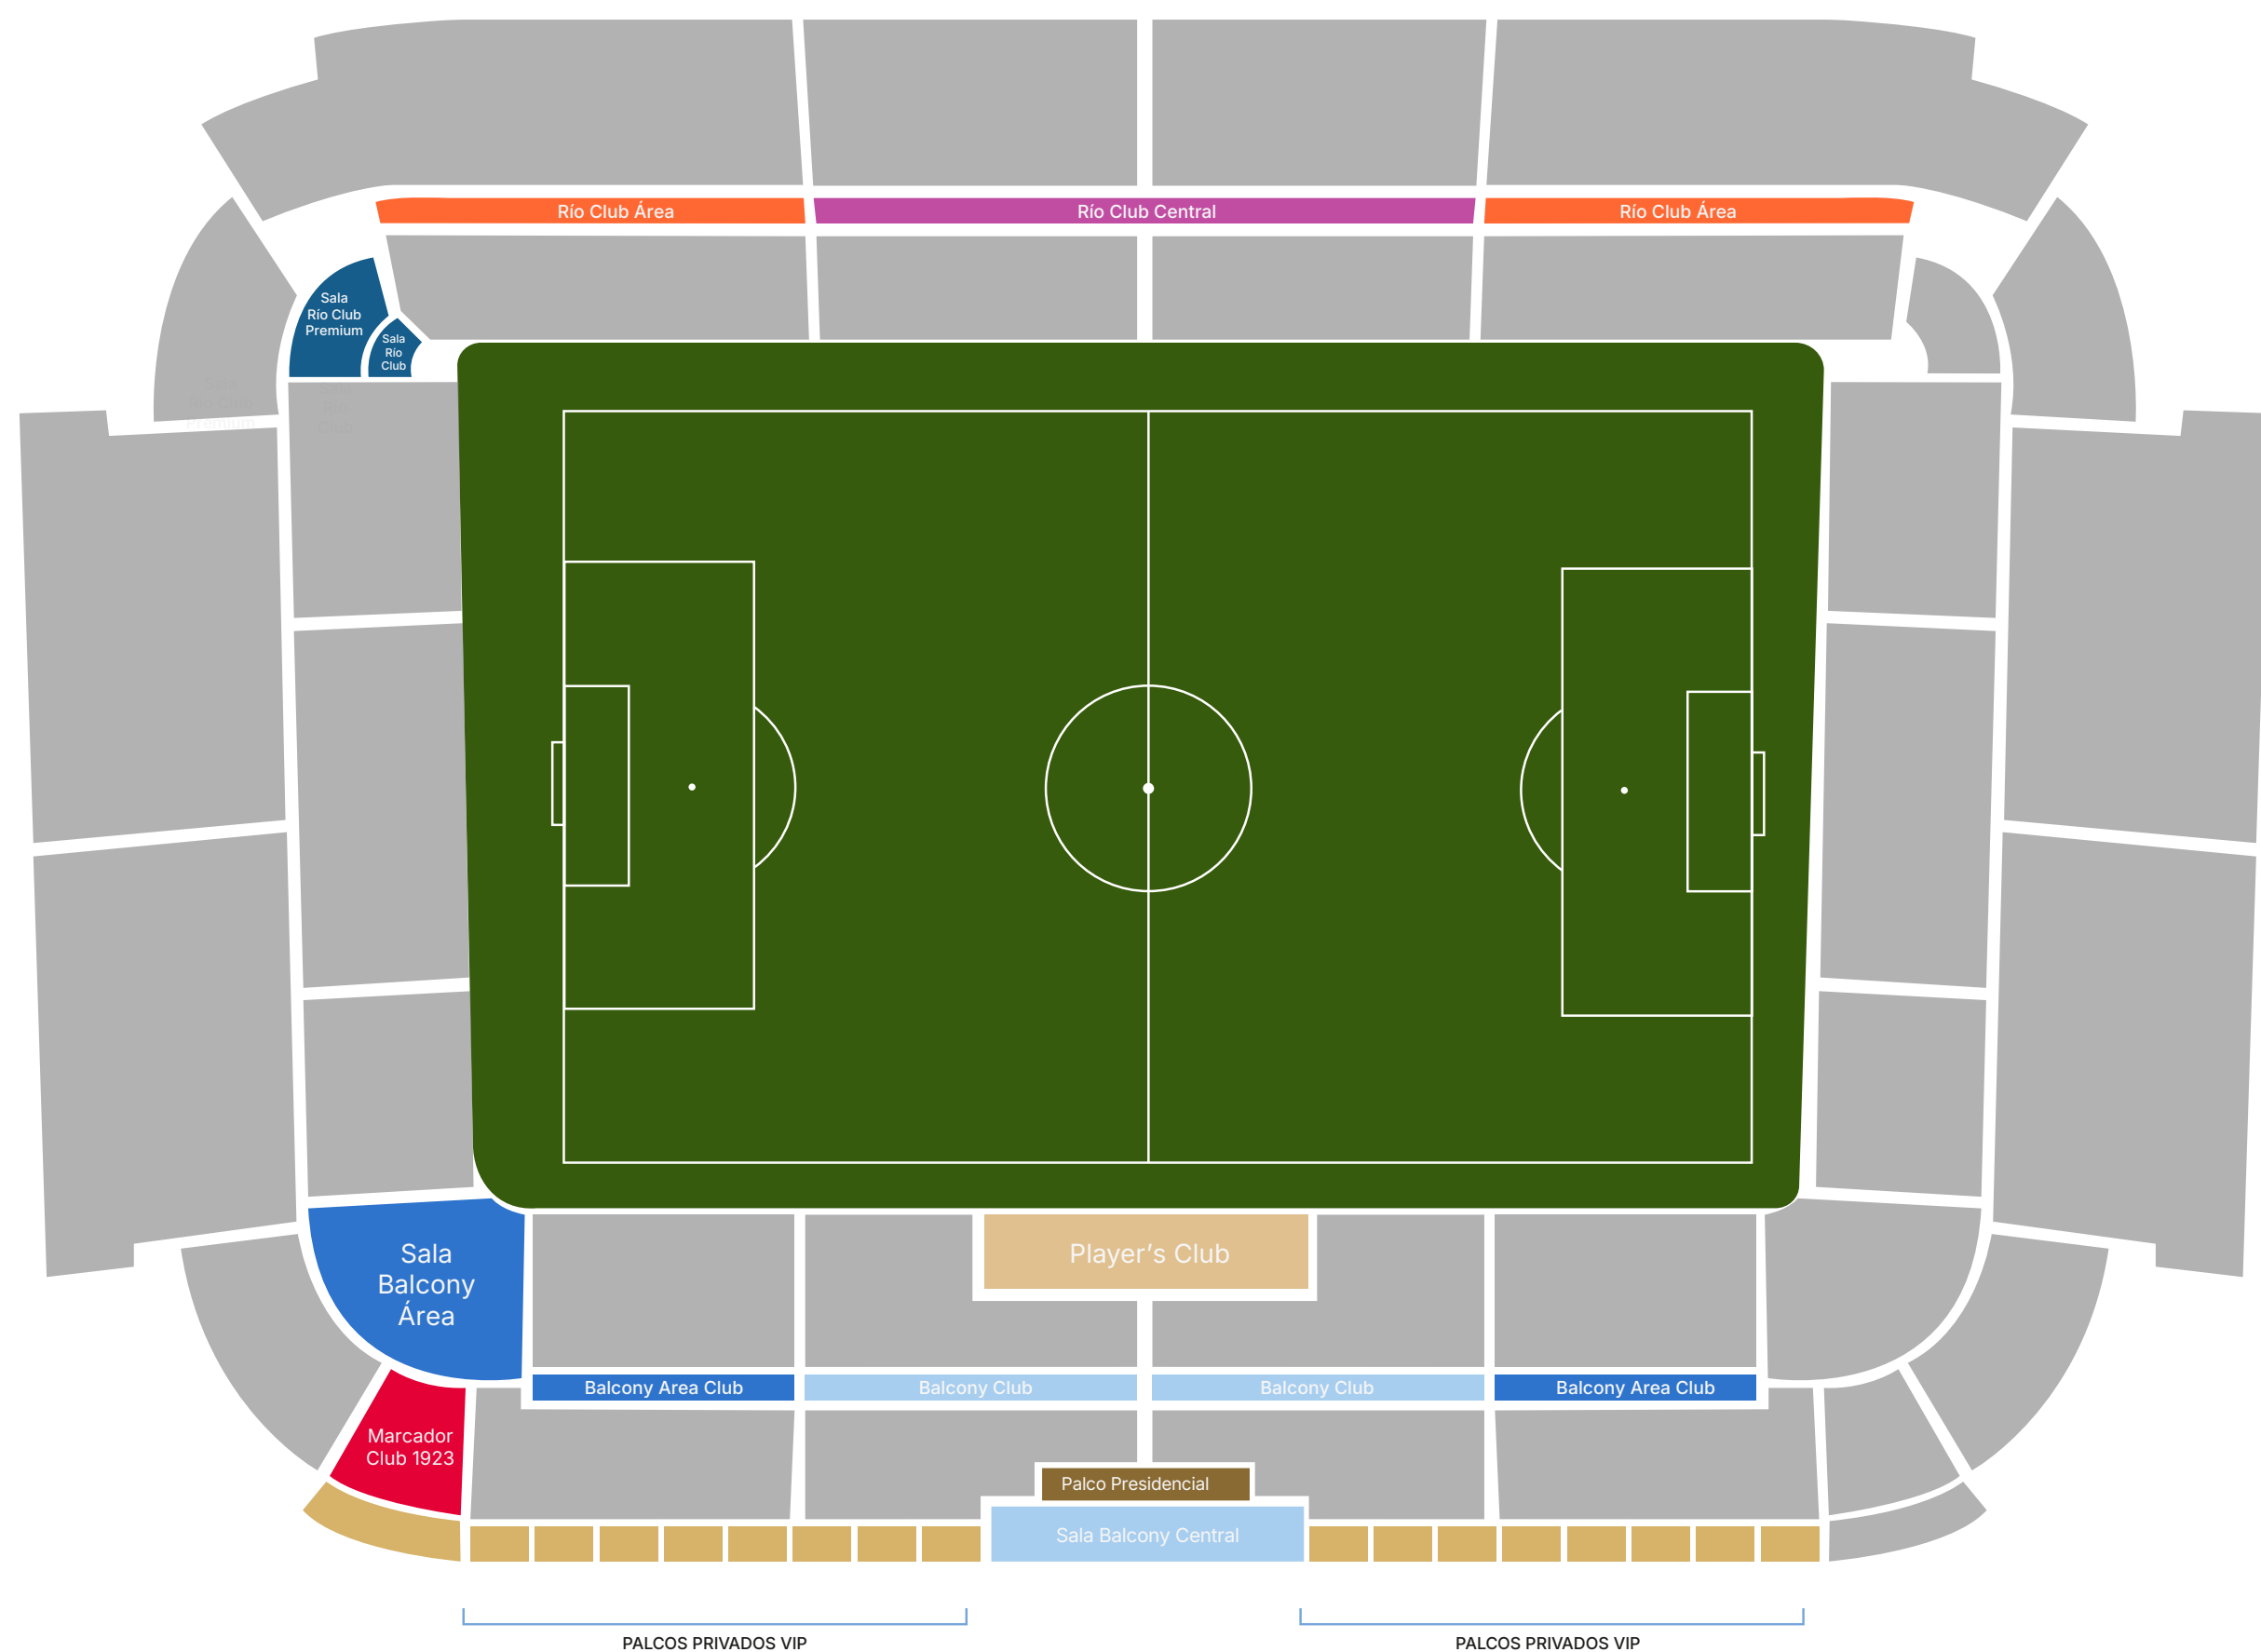

TARIFAS

26/27

ABONO DE BUTACA POR TEMPORADA

Marcador Club 1923

1.475€

Players' Club

1.650€

Balcony Central

2.500€

Balcony Area

1.950€

Río Club Corner

1.200€

Río Club Área

1.350€

Río Club Central

1.650€

Río Club Corner Premium

1.600€

Río Club Área Premium

1.750€

Río Club Central Premium

2.050€

Palco Presidencial

4.400€

Palcos Privados

desde 2.500€

+21% IVA no incluido