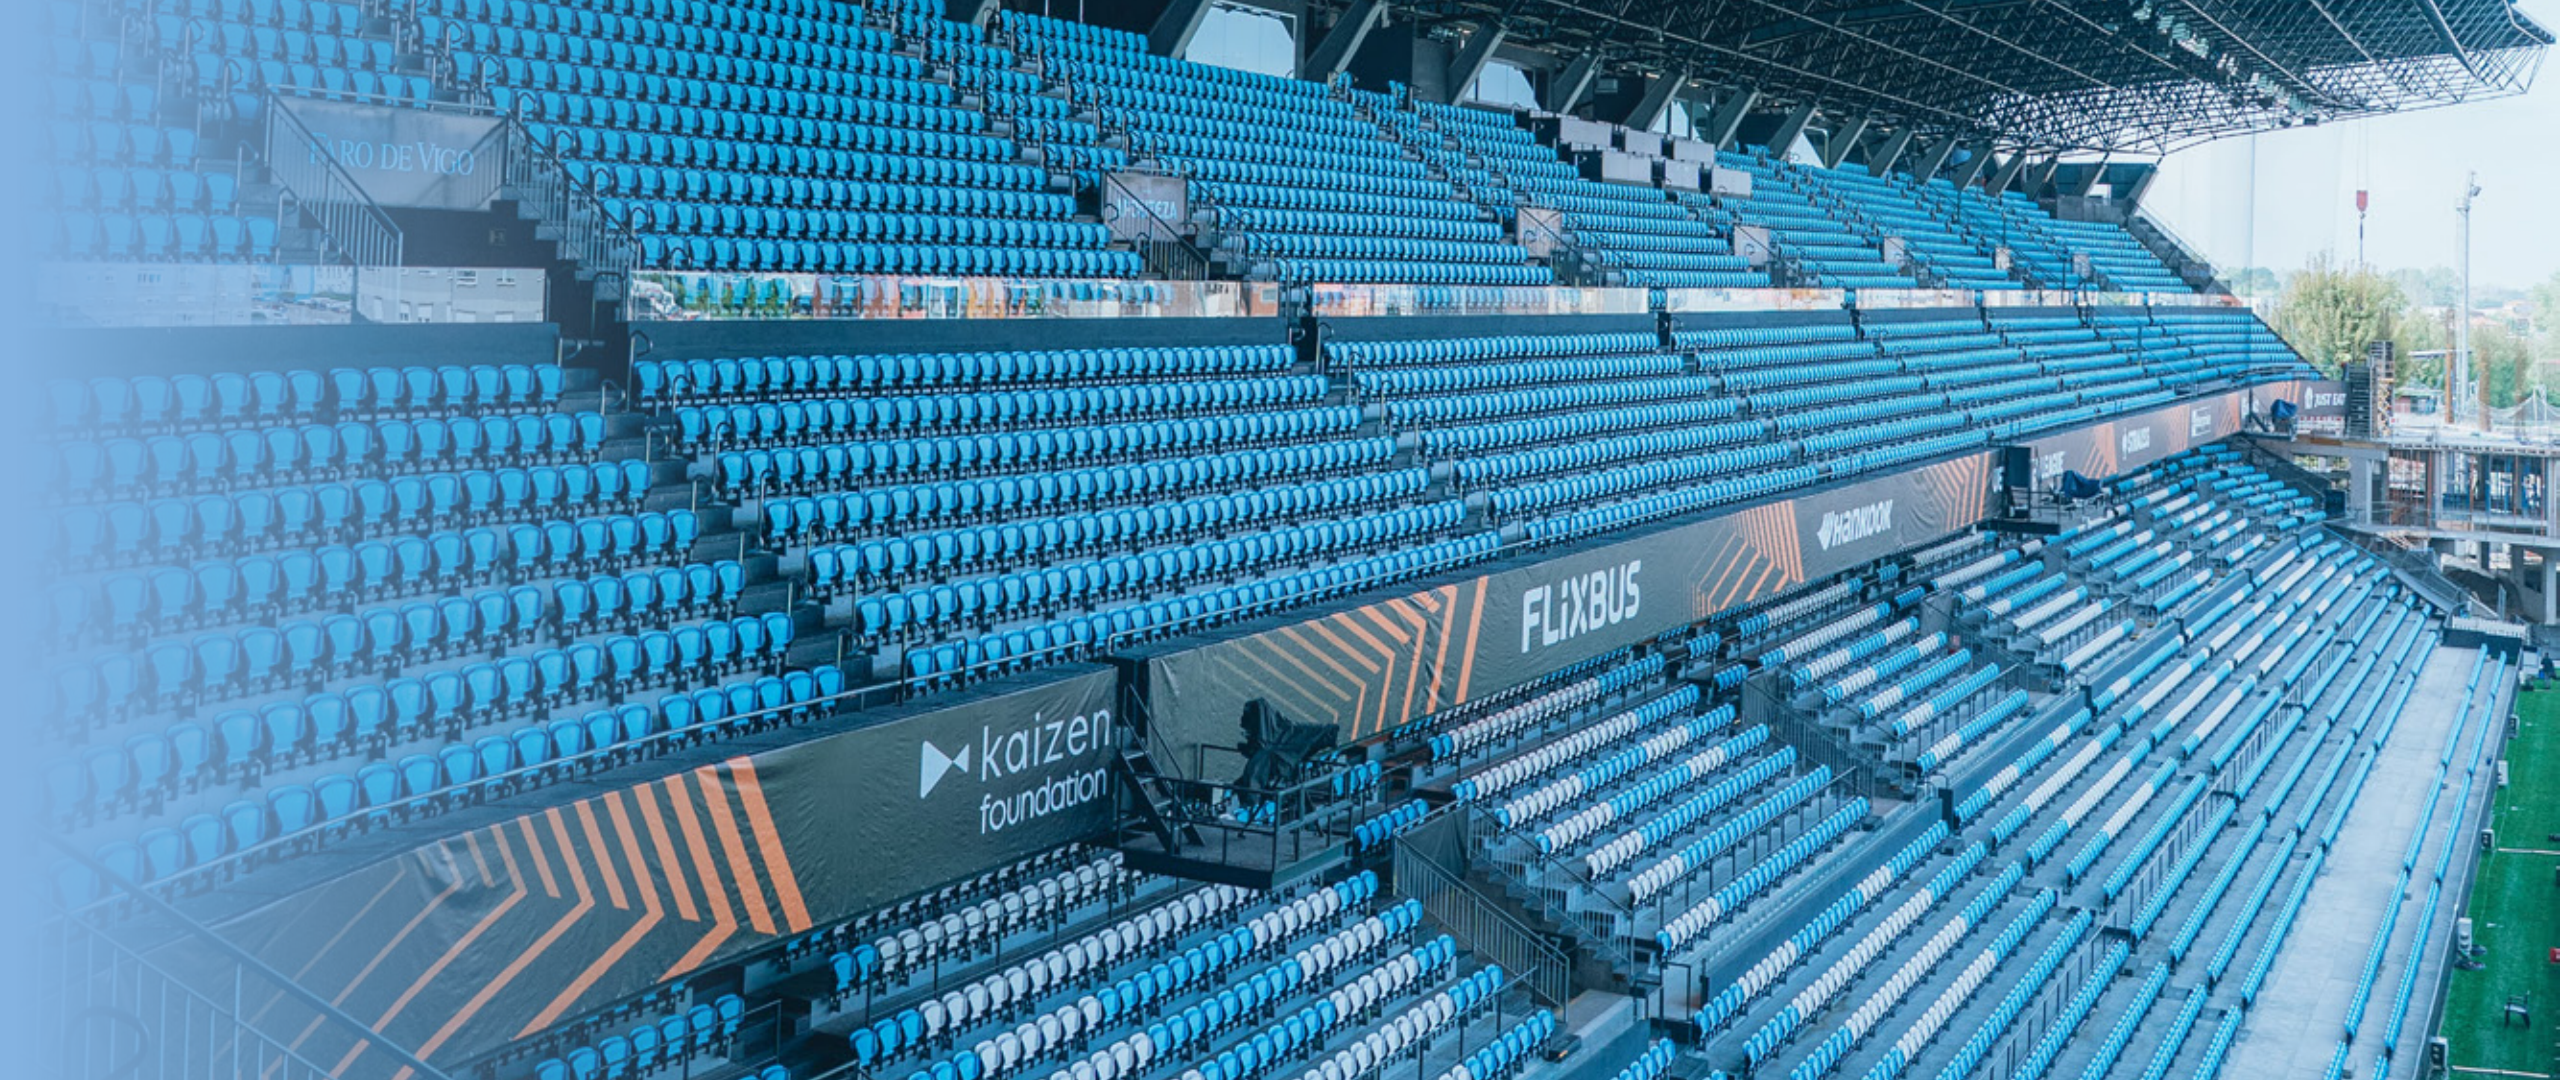

RÍO CLUB

Ubicada en la última fila de Río Baixo donde ofrece asientos Premium. Esta área VIP ofrece una experiencia única con servicio de catering.

Asientos ubicados en Río Baixo

Asientos de mayor confort

Zona de catering en Sala Río Club

Río Club Corner

PRECIO 1.200€

+IVA

Río Club Área

PRECIO 1.350€

+IVA

Río Club Corner
+ Europa League

PRECIO 1.350€

+IVA

Río Club Área
+ Europa League

PRECIO 1.525€

+IVA

Río Club Central

PRECIO 1.650€

+IVA

Río Club Central
+ Europa League

PRECIO 1.865€

+IVA