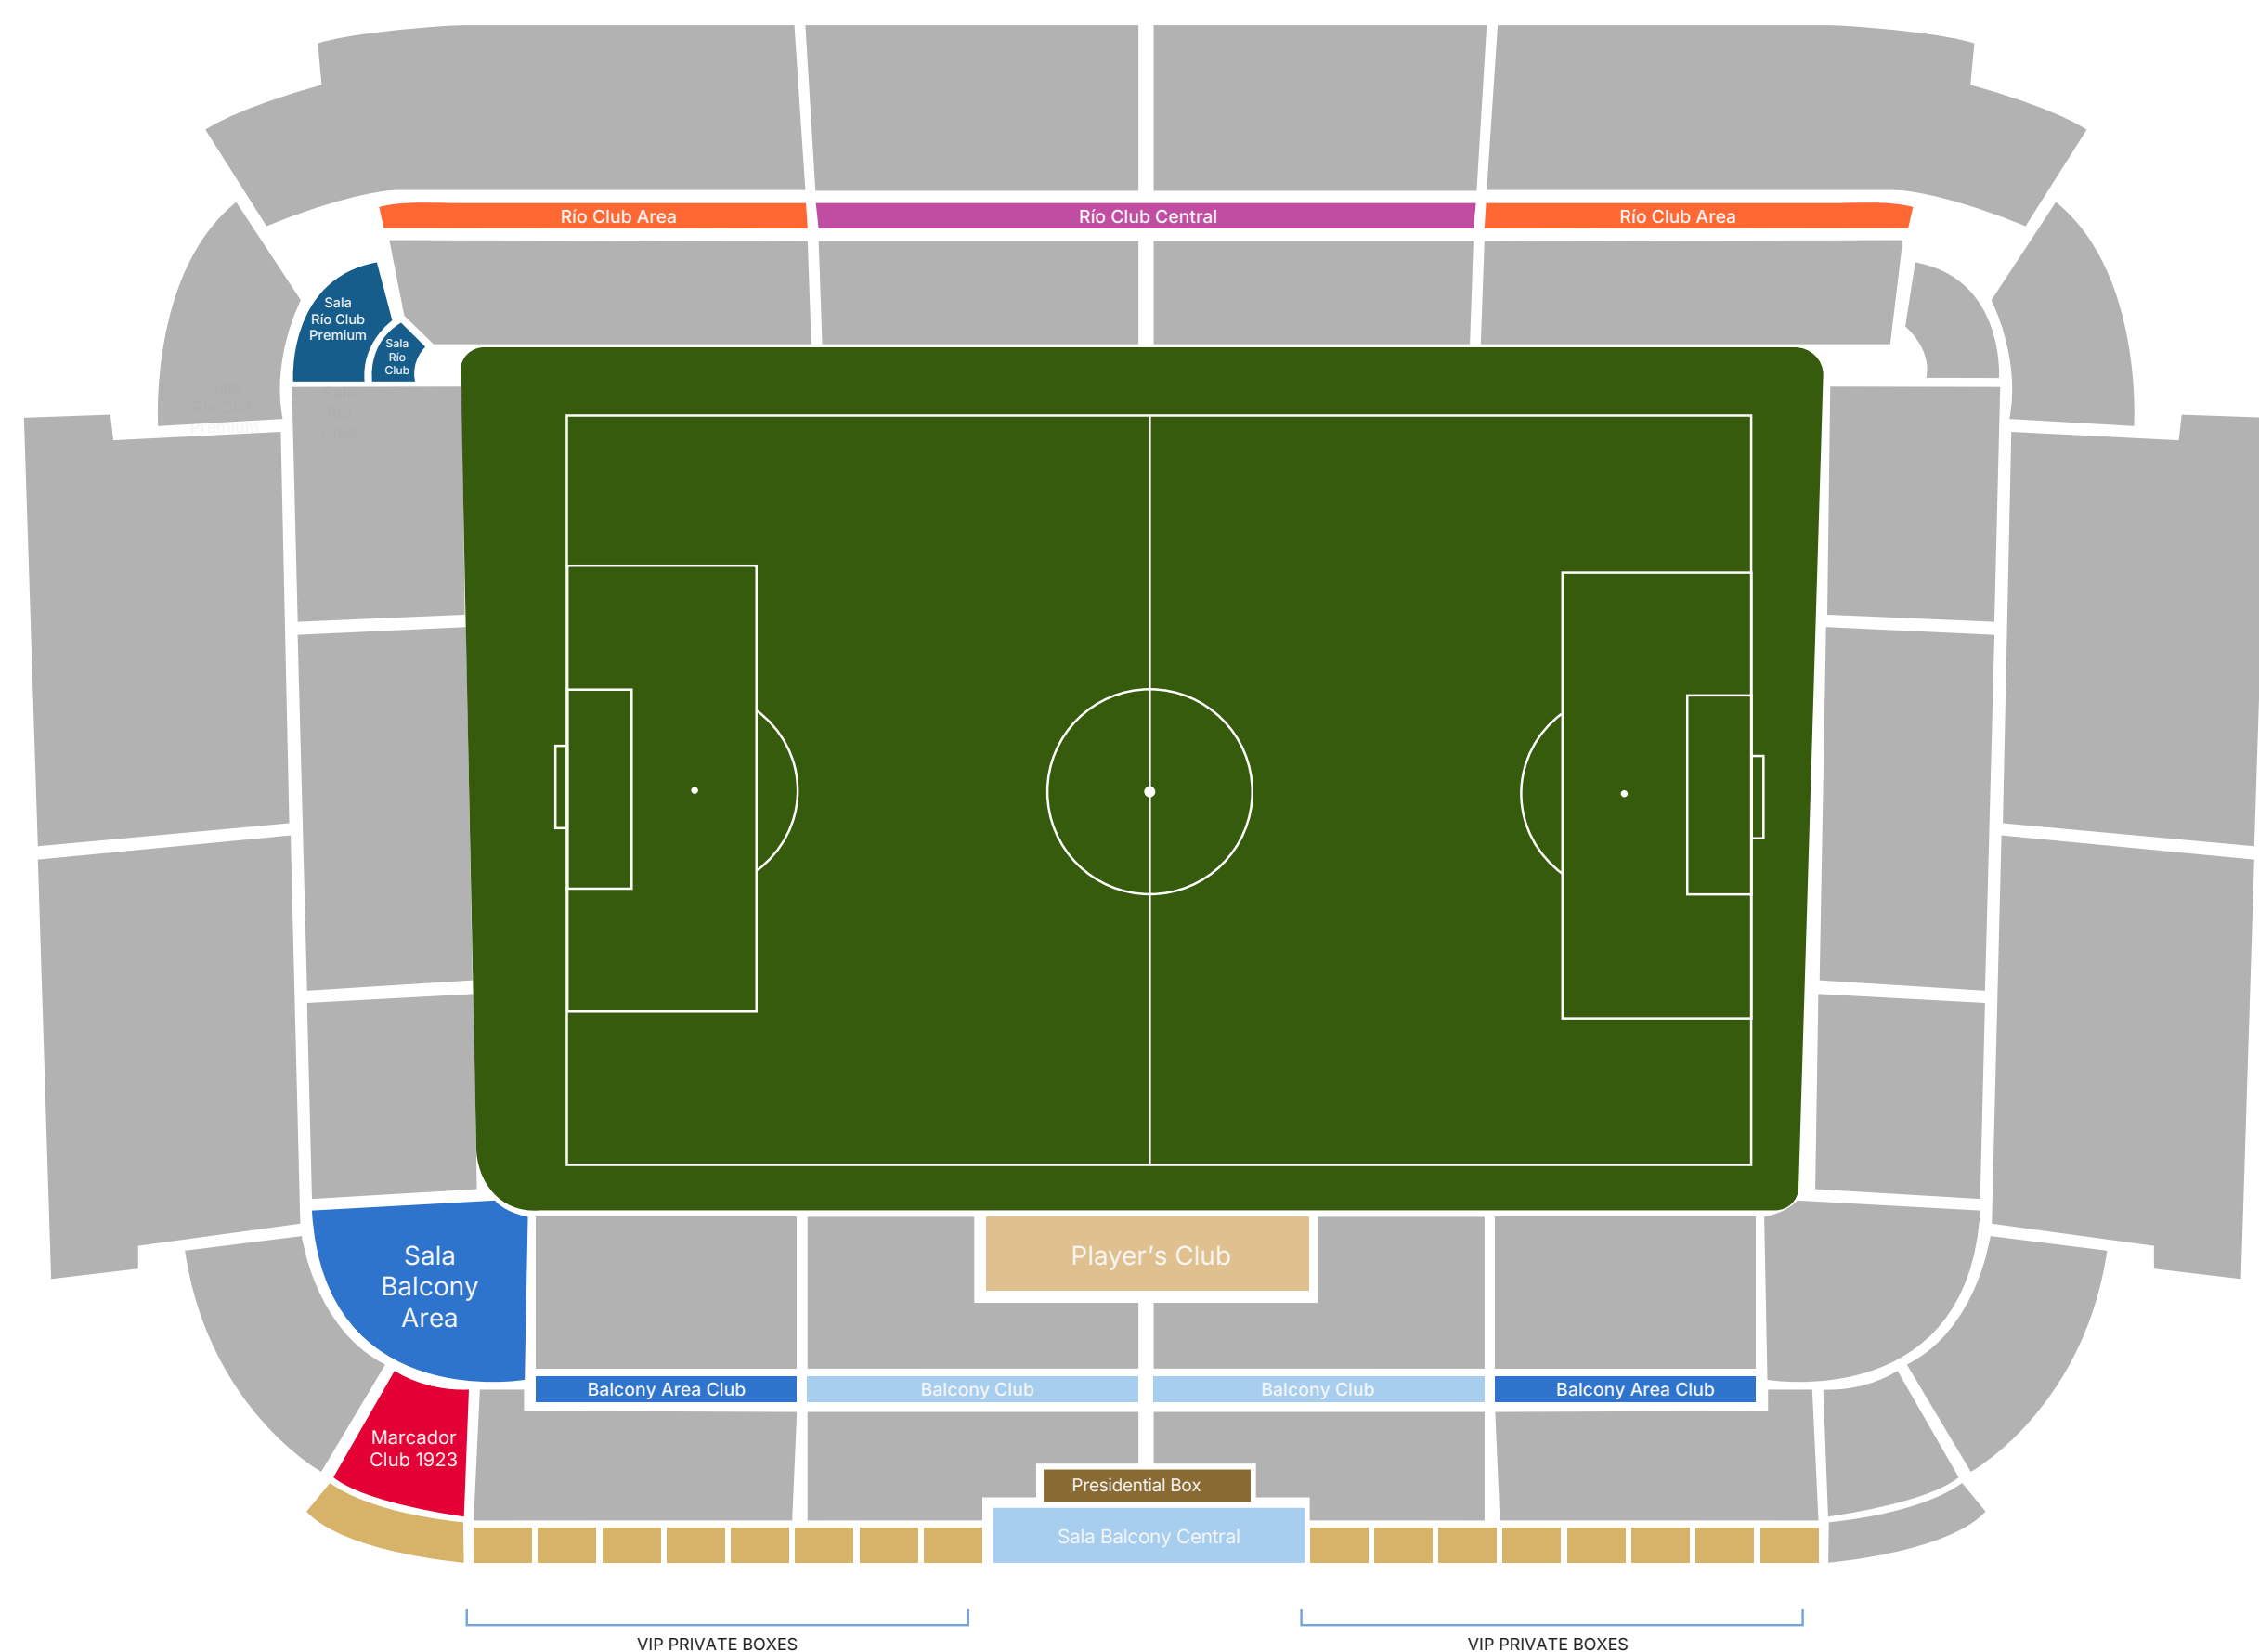

RATES

26/27

SEASON SEAT SUBSCRIPTION +UEFA EUROPA LEAGUE

Marcador Club 1923

1.675€

Players' Club

1.865€

Balcony Central

2.750€

Balcony Area

2.175€

Río Club Corner

1.350€

Río Club Area

1.525€

Río Club Central

1.865€

Río Club Corner Premium

1.815€

Río Club Area Premium

1.965€

Río Club Central Premium

2.300€

Presidential Box

4.900€

VIP Private Boxes

from 2.750€

+21% VAT not included