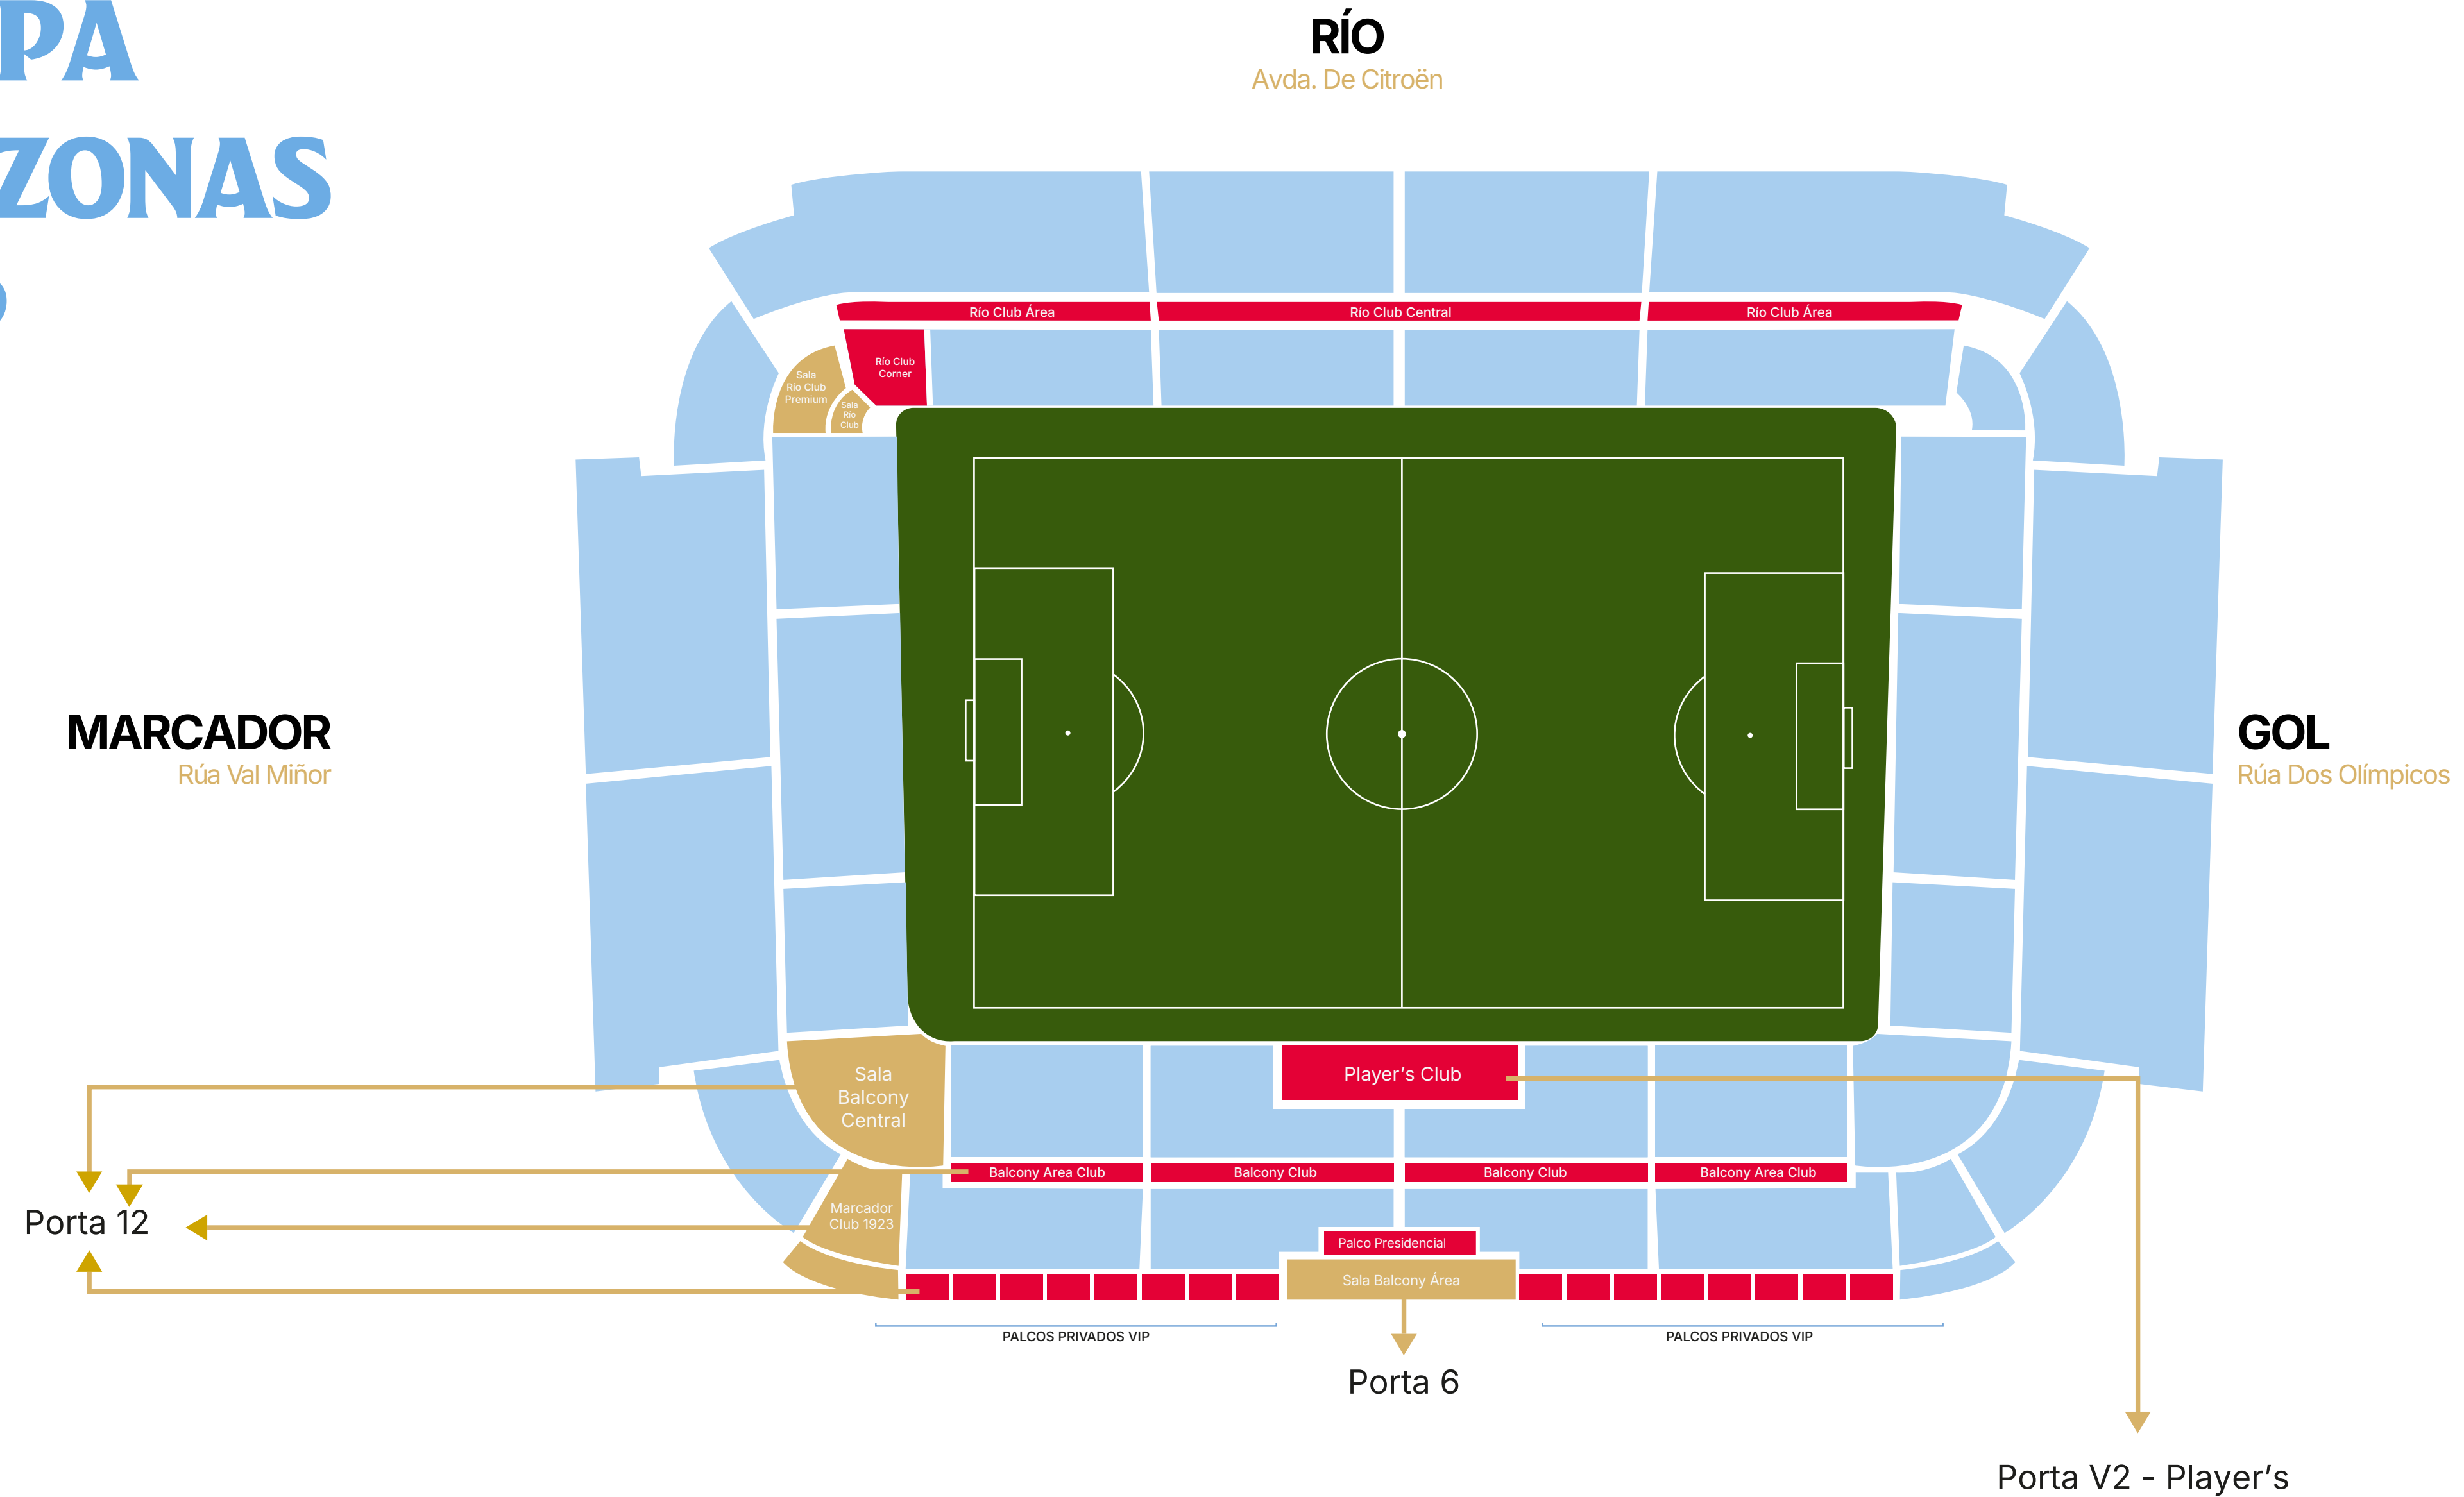

Balcony Club

Palcos VIP

Palco Presidencial

CELTA
HOSPITALITY

MAPA DE ZONAS VIP

✓ Accesos exclusivos

RÍO CLUB PREMIUM

Situado na última fila de Río Baixo, onde ofrece asentos Premium. Esta zona é a nova zona VIP e ofrece unha experiencia única con servizo de catering e showcooking en vivo.

Asentos situados en Río Baixo

Asentos de maior confort

Zona de catering con showcooking en vivo na Sala Río Club Premium

Río Club Corner

PREZO 1.600€

+IVE

Río Club Área

PREZO 1.750€