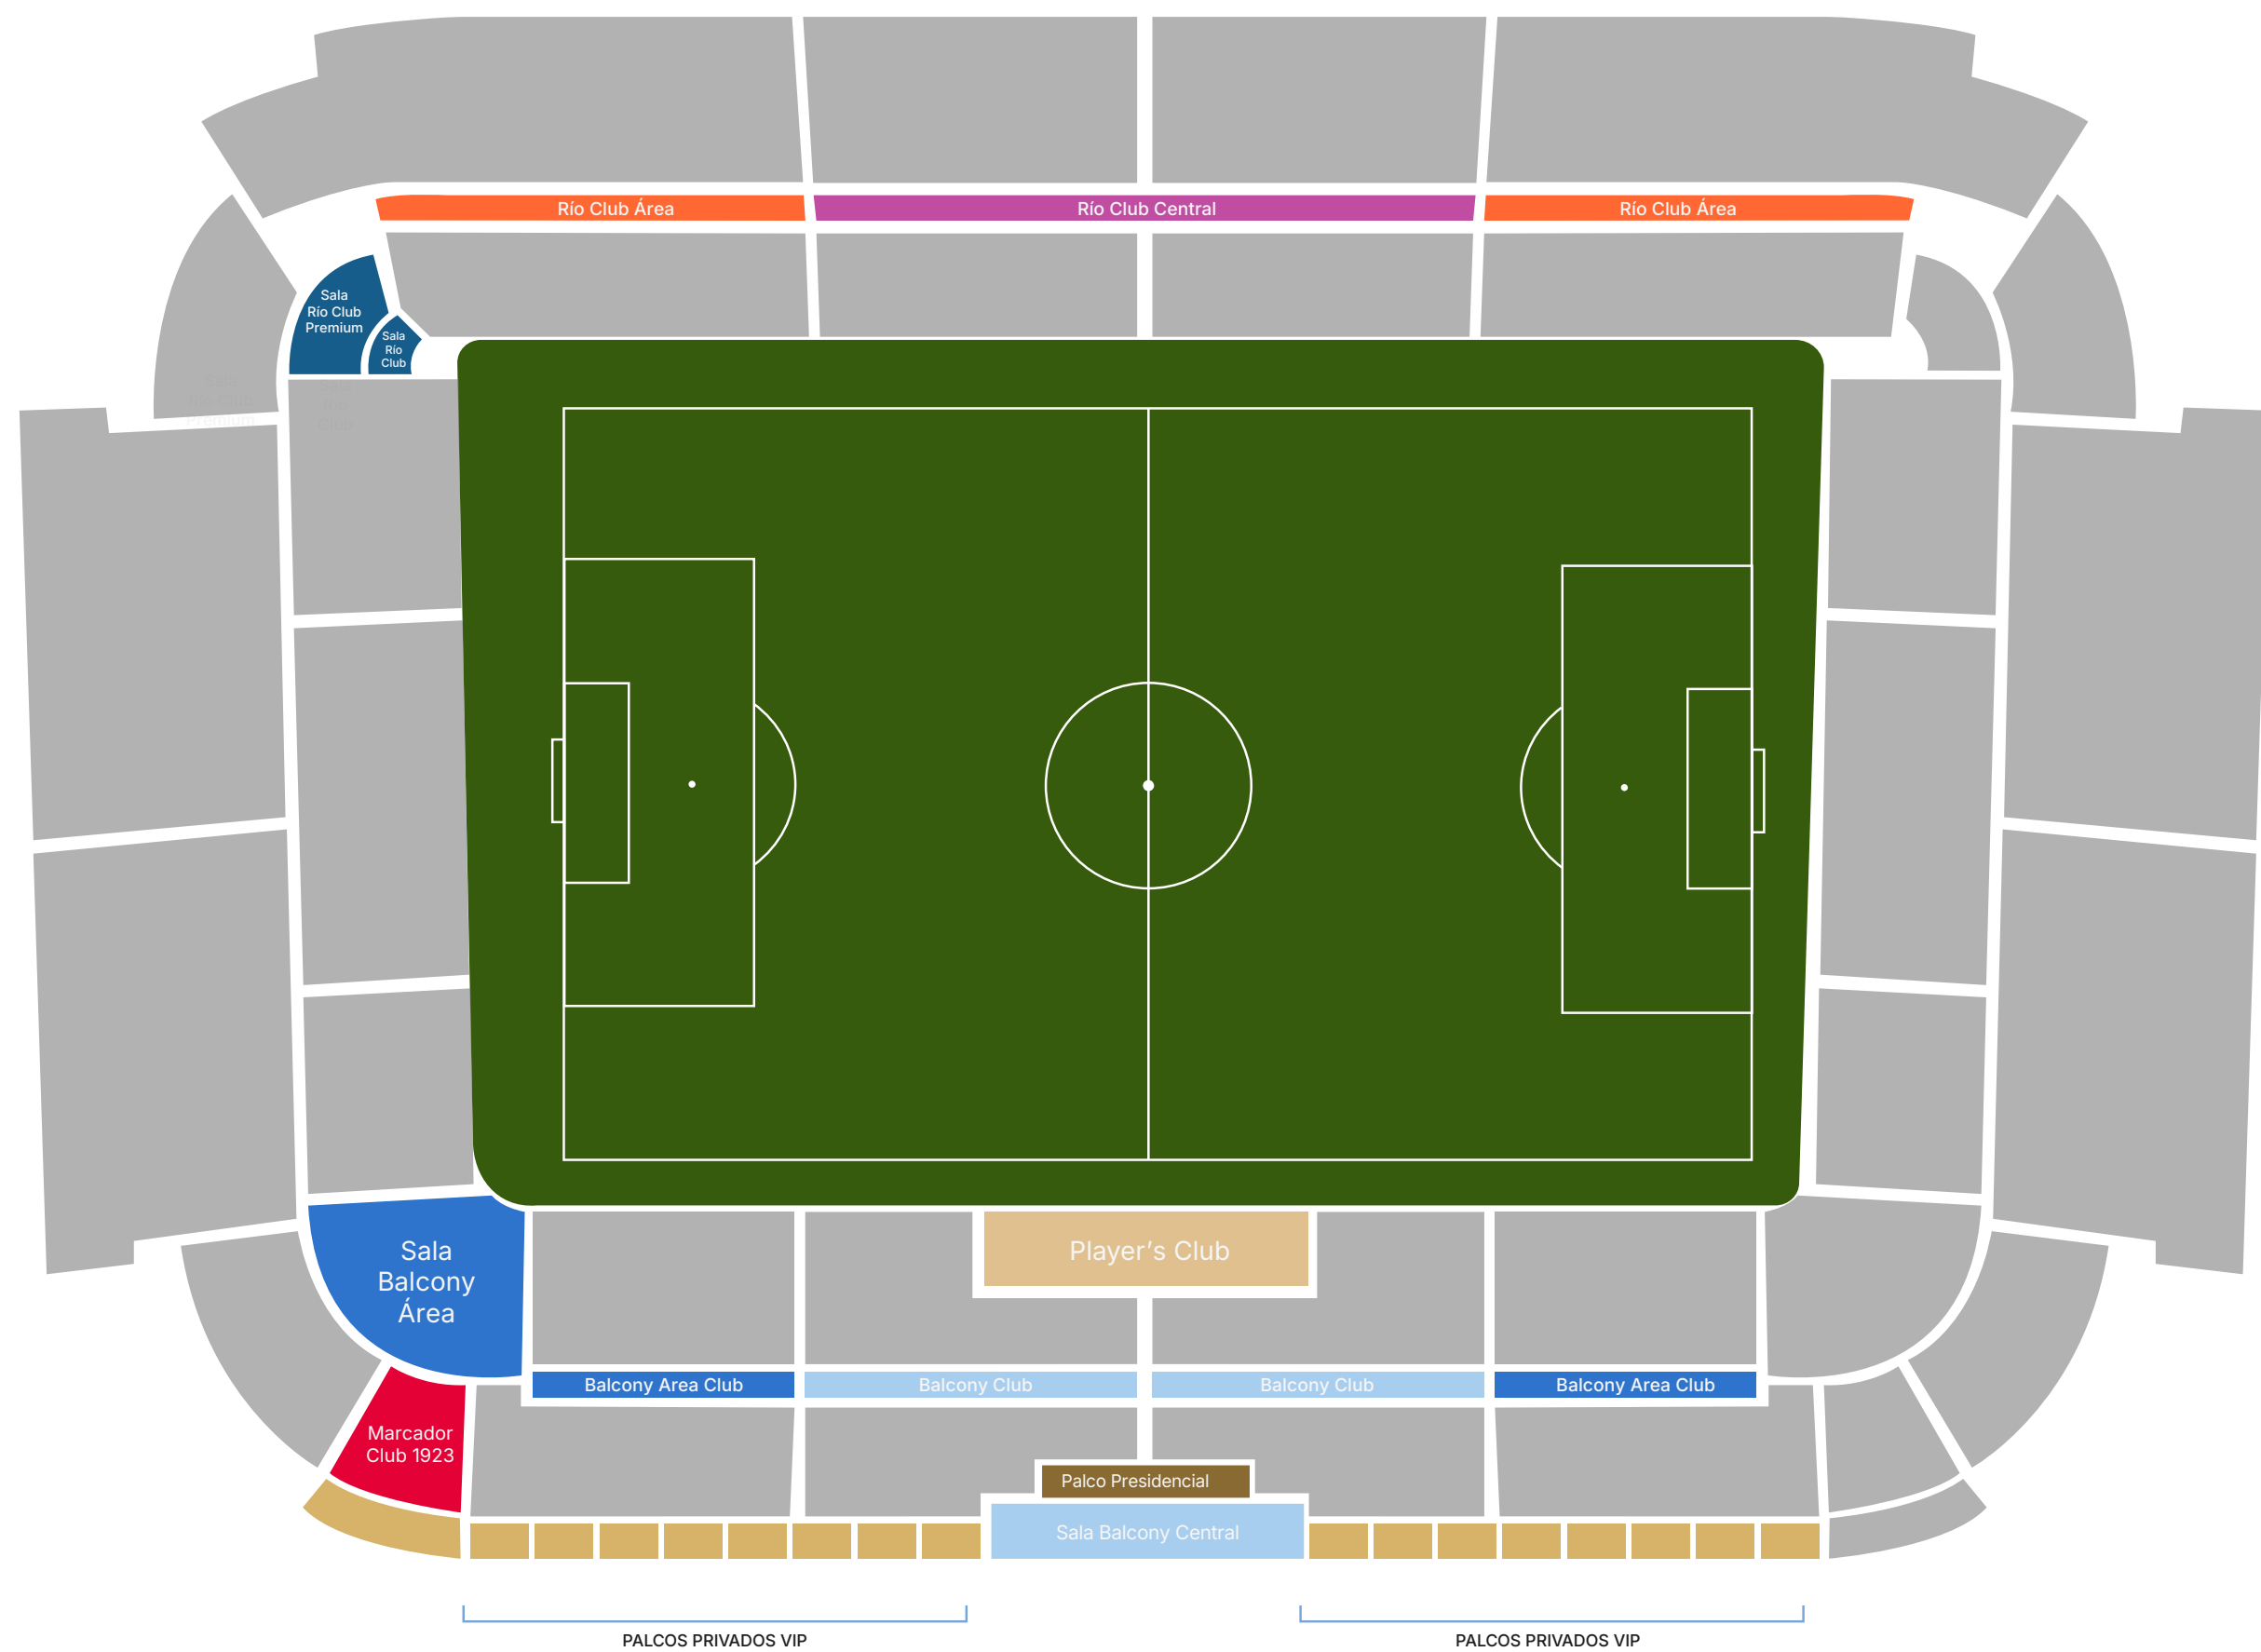

TARIFAS

26/27

ABONO DE BUTACA POR TEMPADA

Marcador Club 1923

1.475€

Players' Club

1.650€

Balcony Central

2.500€

Balcony Area

1.950€

Río Club Corner

1.200€

Río Club Área

1.350€

Río Club Central

1.650€

Río Club Corner Premium

1.600€

Río Club Área Premium

1.750€

Río Club Central Premium

2.050€

Palco Presidencial

4.400€

Palcos Privados

desde 2.500€

+21% IVE non incluído