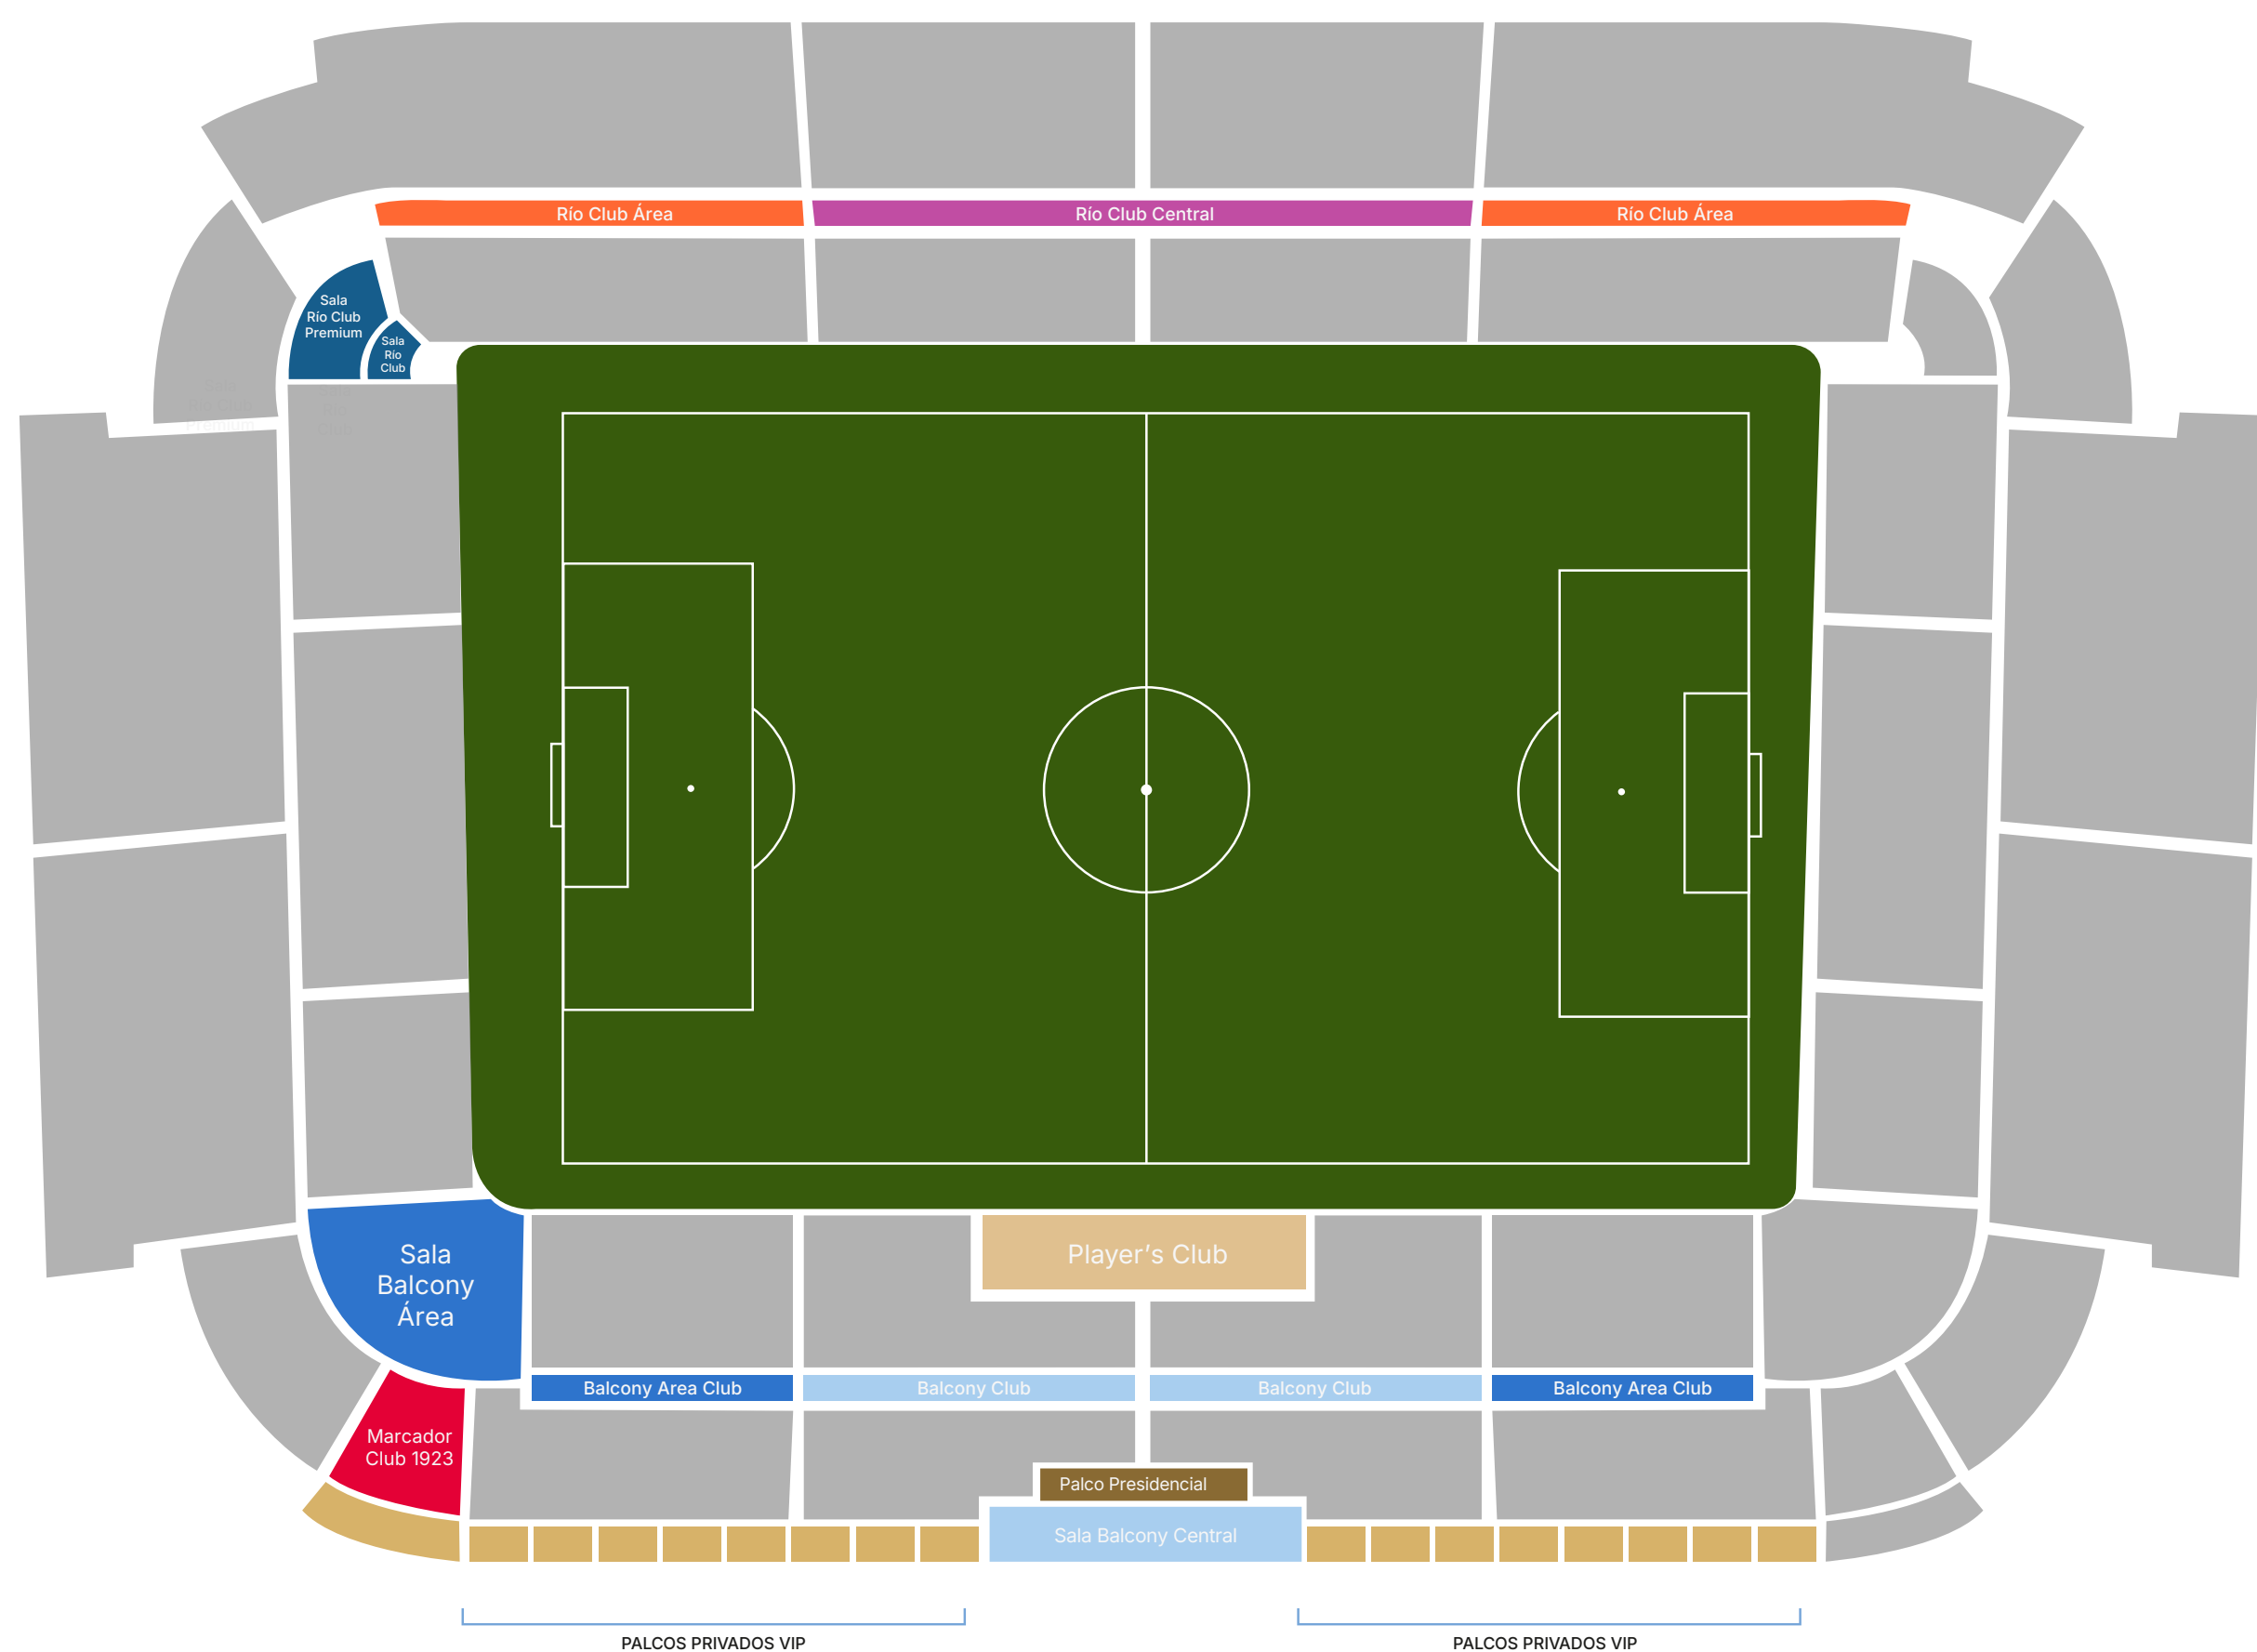

TARIFAS

26/27

ABONO DE BUTACA POR TEMPADA +UEFA EUROPA LEAGUE

Marcador
Club 1923

1.675€

Players'
Club

1.865€

Balcony
Central

2.750€

Balcony
Area

2.175€

Río Club
Corner

1.350€

Río Club
Área

1.525€

Río Club
Central

1.865€

Río Club Corner
Premium

1.815€

Río Club Área
Premium

1.965€

Río Club Central
Premium

2.300€

Palco
Presidencial

4.900€

Palcos Privados

desde 2.750€

+21% IVE non incluído