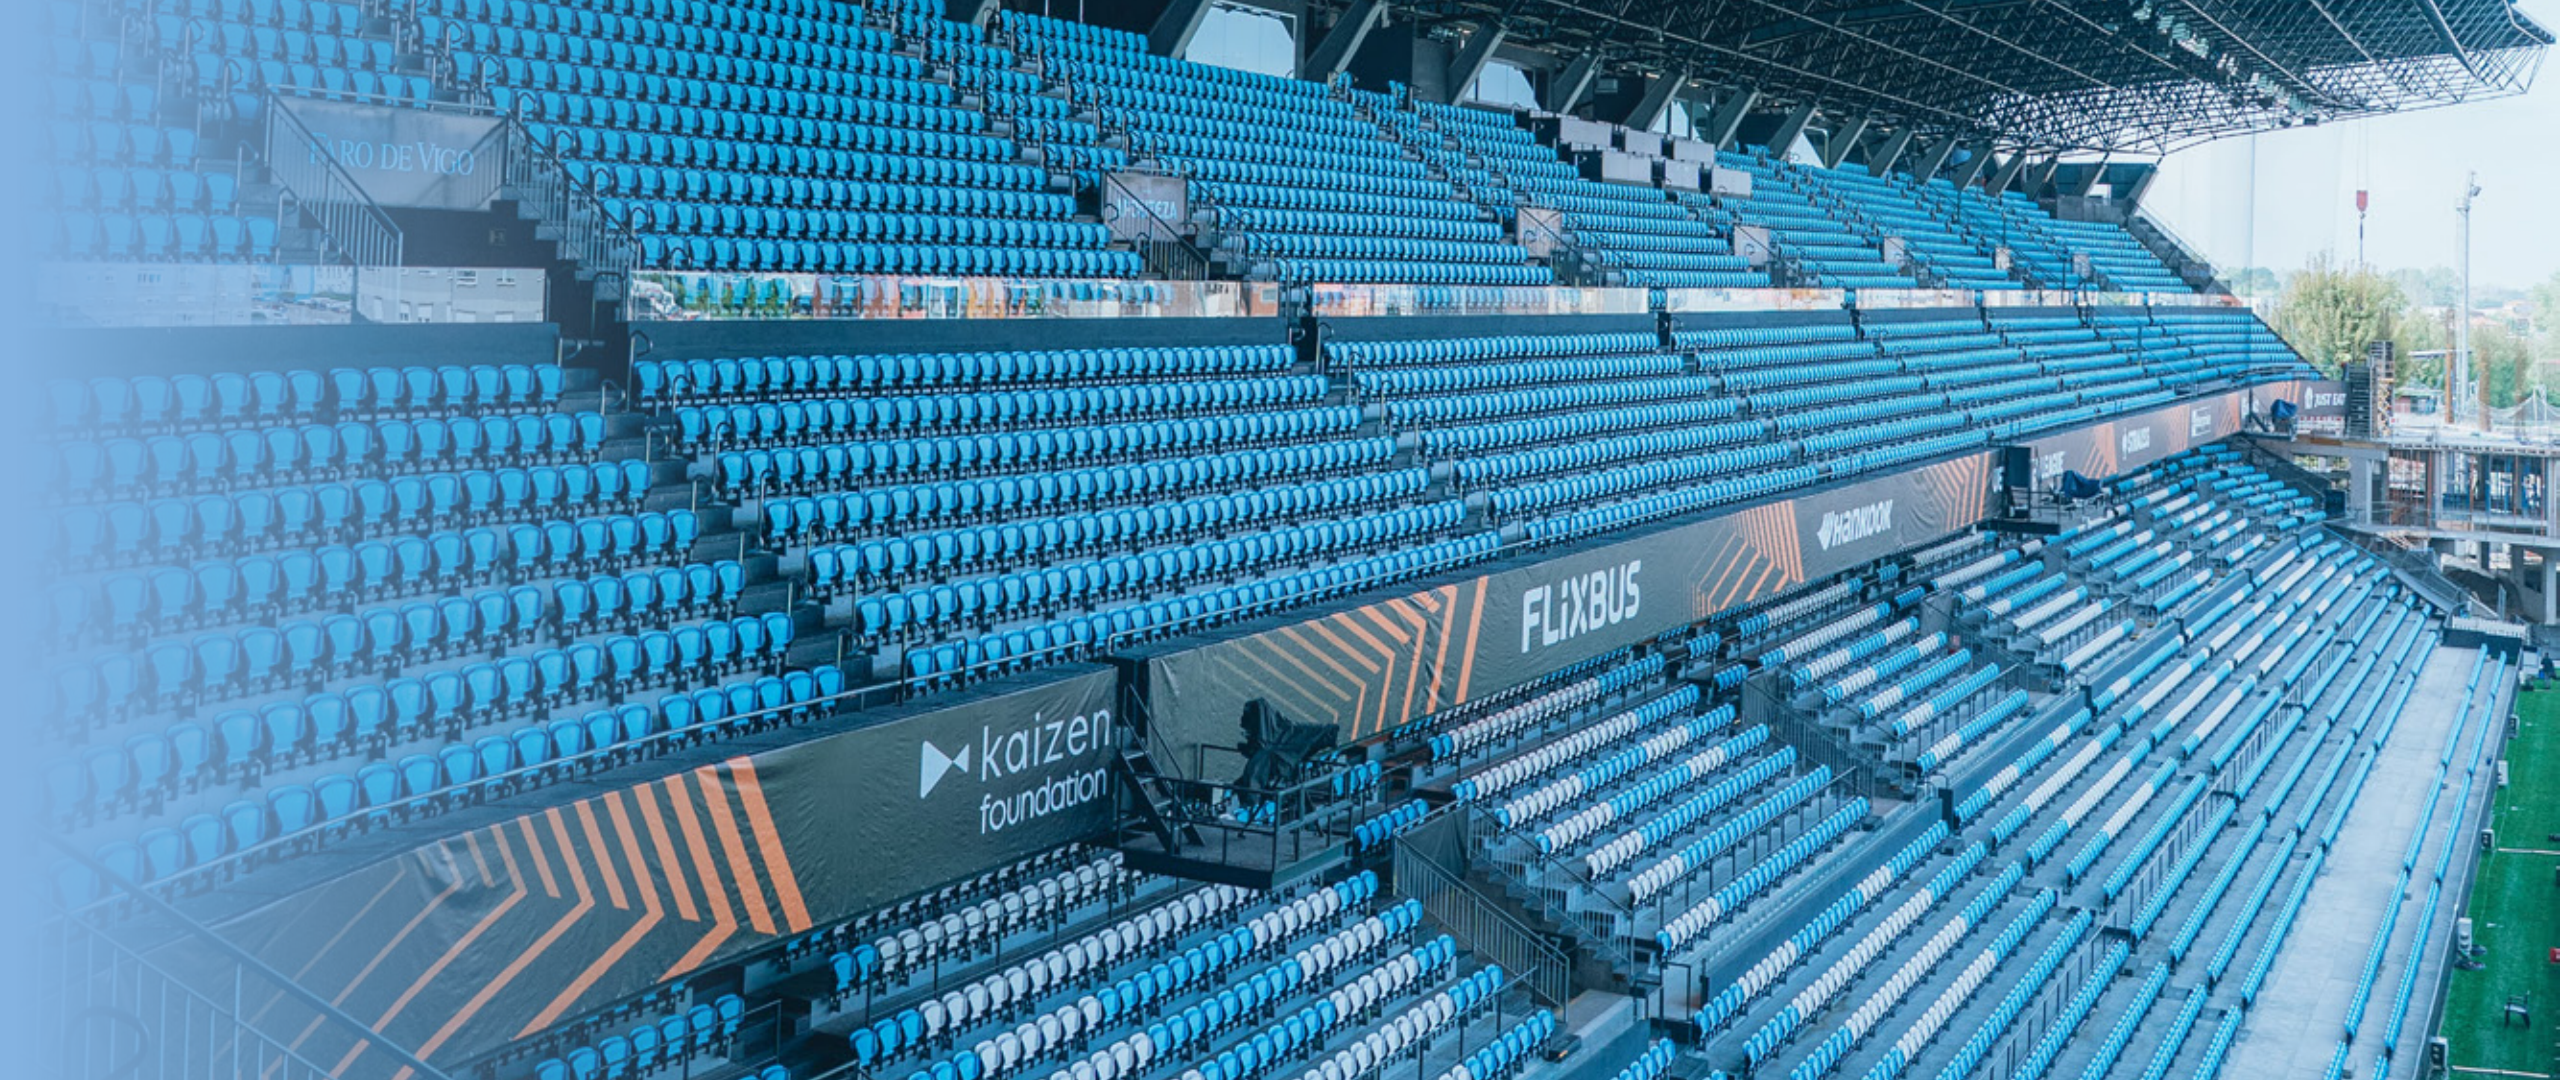

RÍO CLUB

Situada na última fila de Río Baixo onde ofrece
asentos Premium. Esta área VIP ofrece unha
experiencia única con servizo de catering.

Asentos situados en Río Baixo

Asentos de maior confort

Zona de catering na Sala Río Club

Río Club Corner

PREZO 1.200€

+IVE

Río Club Área

PREZO 1.350€

+IVE

Río Club Corner
+ Europa League

PREZO 1.350€

+IVE

Río Club Área
+ Europa League

PREZO 1.525€

+IVE

Río Club Central

PREZO 1.650€

+IVE

Río Club Central
+ Europa League

PREZO 1.865€

+IVE